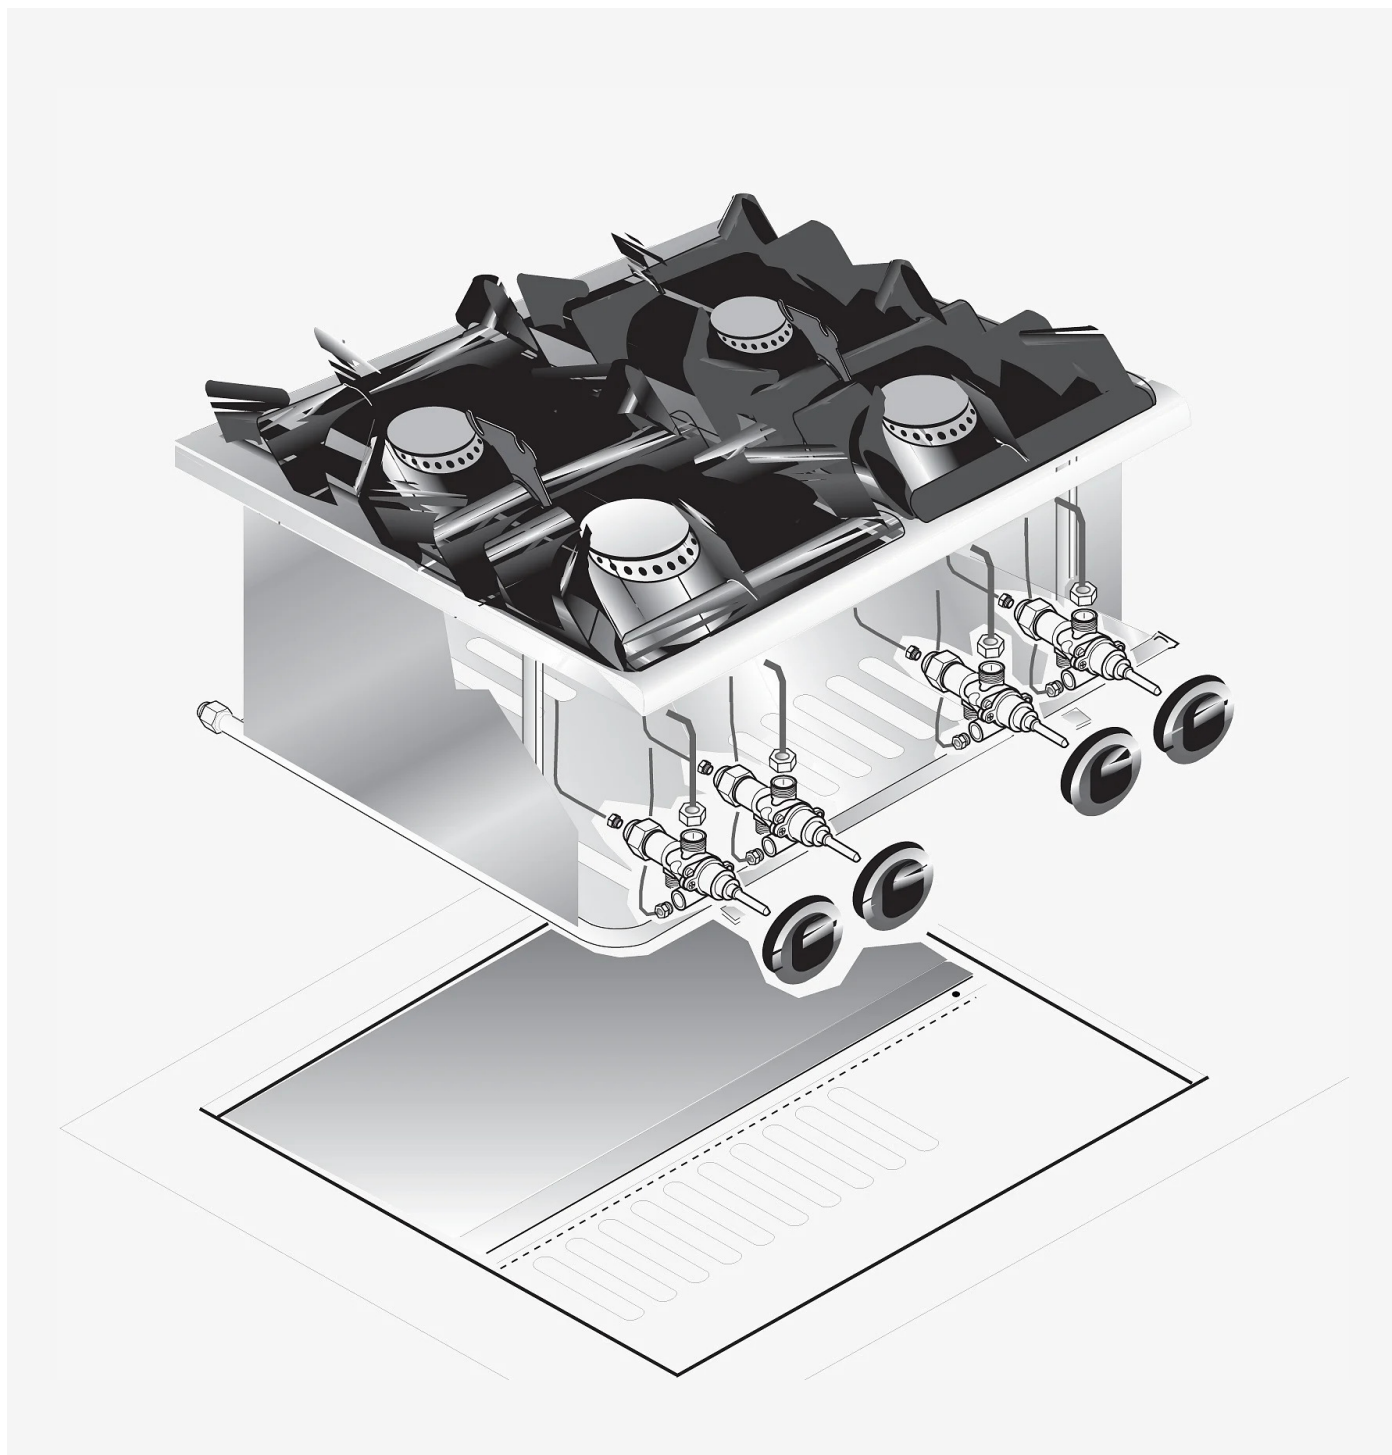

| SERIE | ARTIKELNUMMER | MODELL | FUNKTION |
|------------|---------------|----------|----------|
| Drop-in 60 | MAIO403609000 | PCGD-6IL | Gasherde |

PRODUKT
Einbau-Gasherde 4 Flammen

| | | | |
|------------|---------------|----------|----------|
| SERIE | ARTIKELNUMMER | MODELL | FUNKTION |
| Drop-in 60 | MAIO403609000 | PCGD-6IL | Gasherde |

PRODUKT
Einbau-Gasherde 4 Flammen

TECHNISCHE DATEN

| | |
|----------------------------|------|
| BREITE (mm): | 600 |
| TIEFE (mm): | 600 |
| HÖHE (mm): | 250 |
| GEWICHT (Kg): | 25 |
| VOLUMEN (m ³): | 0.22 |
| GASLEISTUNG (kW): | 14 |
| ANZAHL KOCHZONEN: | 4 |

BESCHREIBUNG

Gas-Kochfeld, Einbauversion, Edelstahlkonstruktion. Kochfeld mit 4 Brennern x 3,5 kW. Reinigungsfreundliche Kochfläche mit abgerundeten Ecken und säurebeständigen, schwarz emaillierten Gusseisenrosten. Gusseisenbrenner mit stabilisierter Flamme komplett mit Zündbrenner und Sicherheits-Thermoelement. Steuerung der Gaszufuhr mittels Sicherheits-Ventilhähnen.

(G) Gasanschluss: $\text{Ø}1/2''$