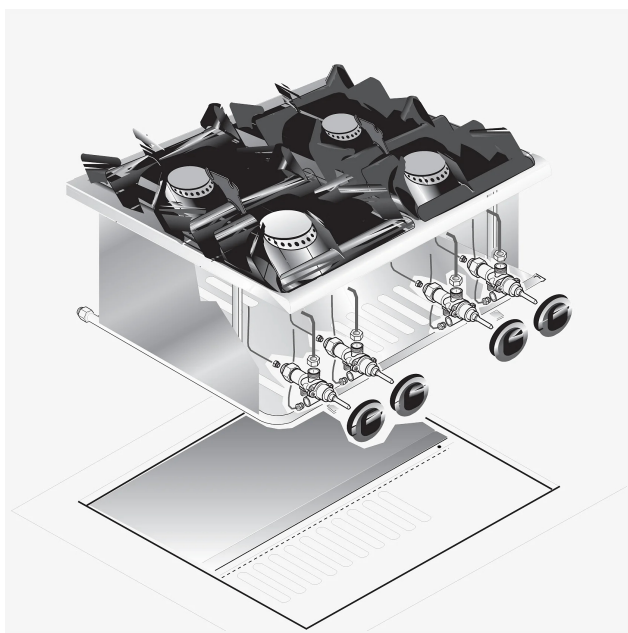

| SERIE | ARTIKELNUMMER | MODELL | FUNKTION |
|------------|---------------|----------|----------|
| Drop-in 60 | MAIO403609000 | PCGD-6IL | Gasherde |

PRODUKT
Einbau-Gasherde 4 Flammen

| | | | |
|------------|---------------|----------|----------|
| SERIE | ARTIKELNUMMER | MODELL | FUNKTION |
| Drop-in 60 | MAIO403609000 | PCGD-6IL | Gasherde |

PRODUKT
Einbau-Gasherde 4 Flammen

TECHNISCHE DATEN

| | |
|----------------------------|------|
| BREITE (mm): | 600 |
| TIEFE (mm): | 600 |
| HÖHE (mm): | 250 |
| GEWICHT (Kg): | 25 |
| VOLUMEN (m ³): | 0.22 |
| GASLEISTUNG (kW): | 14 |
| ANZAHL KOCHZONEN: | 4 |

BESCHREIBUNG

Gas-Kochfeld, Einbauversion, Edelstahlkonstruktion. Kochfeld mit 4 Brennern x 3,5 kW. Reinigungsfreundliche Kochfläche mit abgerundeten Ecken und säurebeständigen, schwarz emaillierten Gusseisenrosten. Gusseisenbrenner mit stabilisierter Flamme komplett mit Zündbrenner und Sicherheits-Thermoelement. Steuerung der Gaszufuhr mittels Sicherheits-Ventilhähnen.

| SERIE | ARTIKELNUMMER | MODELL | FUNKTION |
|------------|---------------|----------|----------|
| Drop-in 60 | MAIO403609000 | PCGD-6IL | Gasherde |

PRODUKT

Einbau-Gasherde 4 Flammen

INSTALLATIONSANGABEN