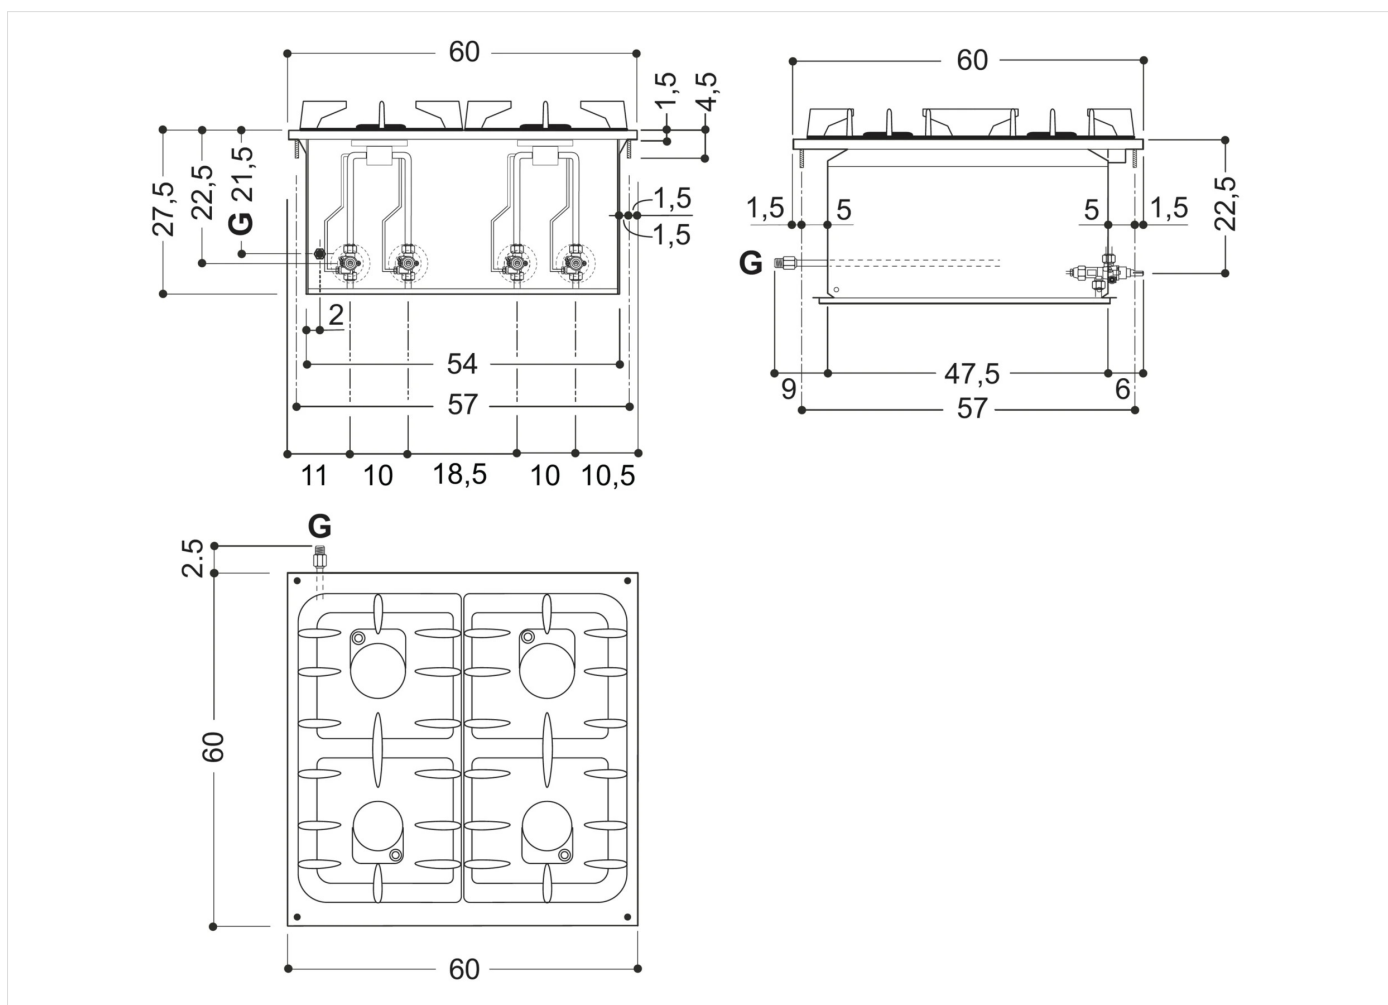

SERIE	ARTIKELNUMMER	MODELL	FUNKTION
Drop-in 60	MAIO403609000	PCGD-6IL	Gasherde

PRODUKT

Einbau-Gasherde 4 Flammen

INSTALLATIONSANGABEN

(G) Gasanschluss: $\text{Ø}1/2''$