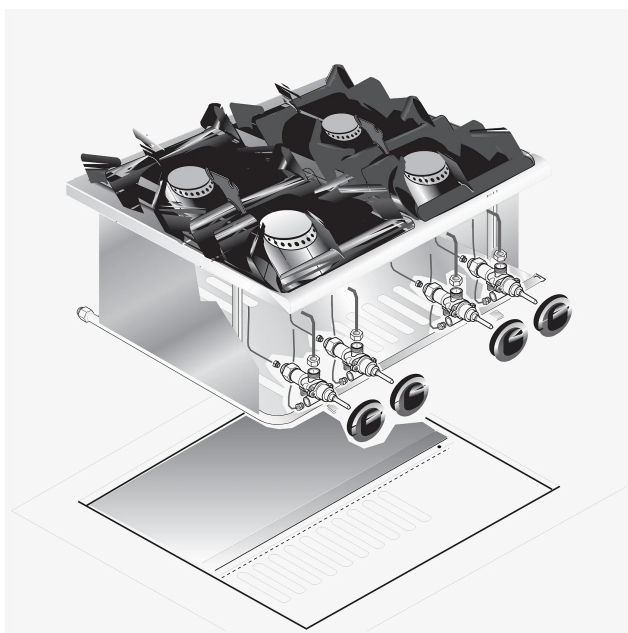

GAMMA	CODICE	MODELLO	FUNZIONE
Drop-in 60	MAIO403609000	PCGD-6IL	Cucine gas

PRODOTTO

Piano cottura 4 fuochi gas drop in

GAMMA CODICE MODELLO FUNZIONE
Drop-in 60 MAIO403609000 PCGD-6IL Cucine gas

PRODOTTO

Piano cottura 4 fuochi gas drop in

DATI TECNICI

LARGHEZZA (mm):	600
PROFONDITA' (mm):	600
ALTEZZA (mm):	250
PESO (Kg):	25
VOLUME (m ³):	0.22
POTENZA GAS (kW):	14
N° ZONE COTTURA:	4

DESCRIZIONE

Piano di cottura a gas da incasso realizzata in acciaio inox. Piano di cottura composto da n°4 fuochi da 3,5 kW. Piano con angoli raggiati per una migliore pulizia, dotato di griglie in ghisa smaltata nera antiacido. Bruciatori in ghisa a fiamma stabilizzata completi di bruciatore pilota e termocoppia di sicurezza. Erogazione del gas controllata da rubinetti valvolati in sicurezza.

GAMMA	CODICE	MODELLO	FUNZIONE
Drop-in 60	MAIO403609000	PCGD-6IL	Cucine gas

PRODOTTO

Piano cottura 4 fuochi gas drop in

DATI TECNICI DI INSTALLAZIONE

(G) Arrivo Gas:

Ø1/2"