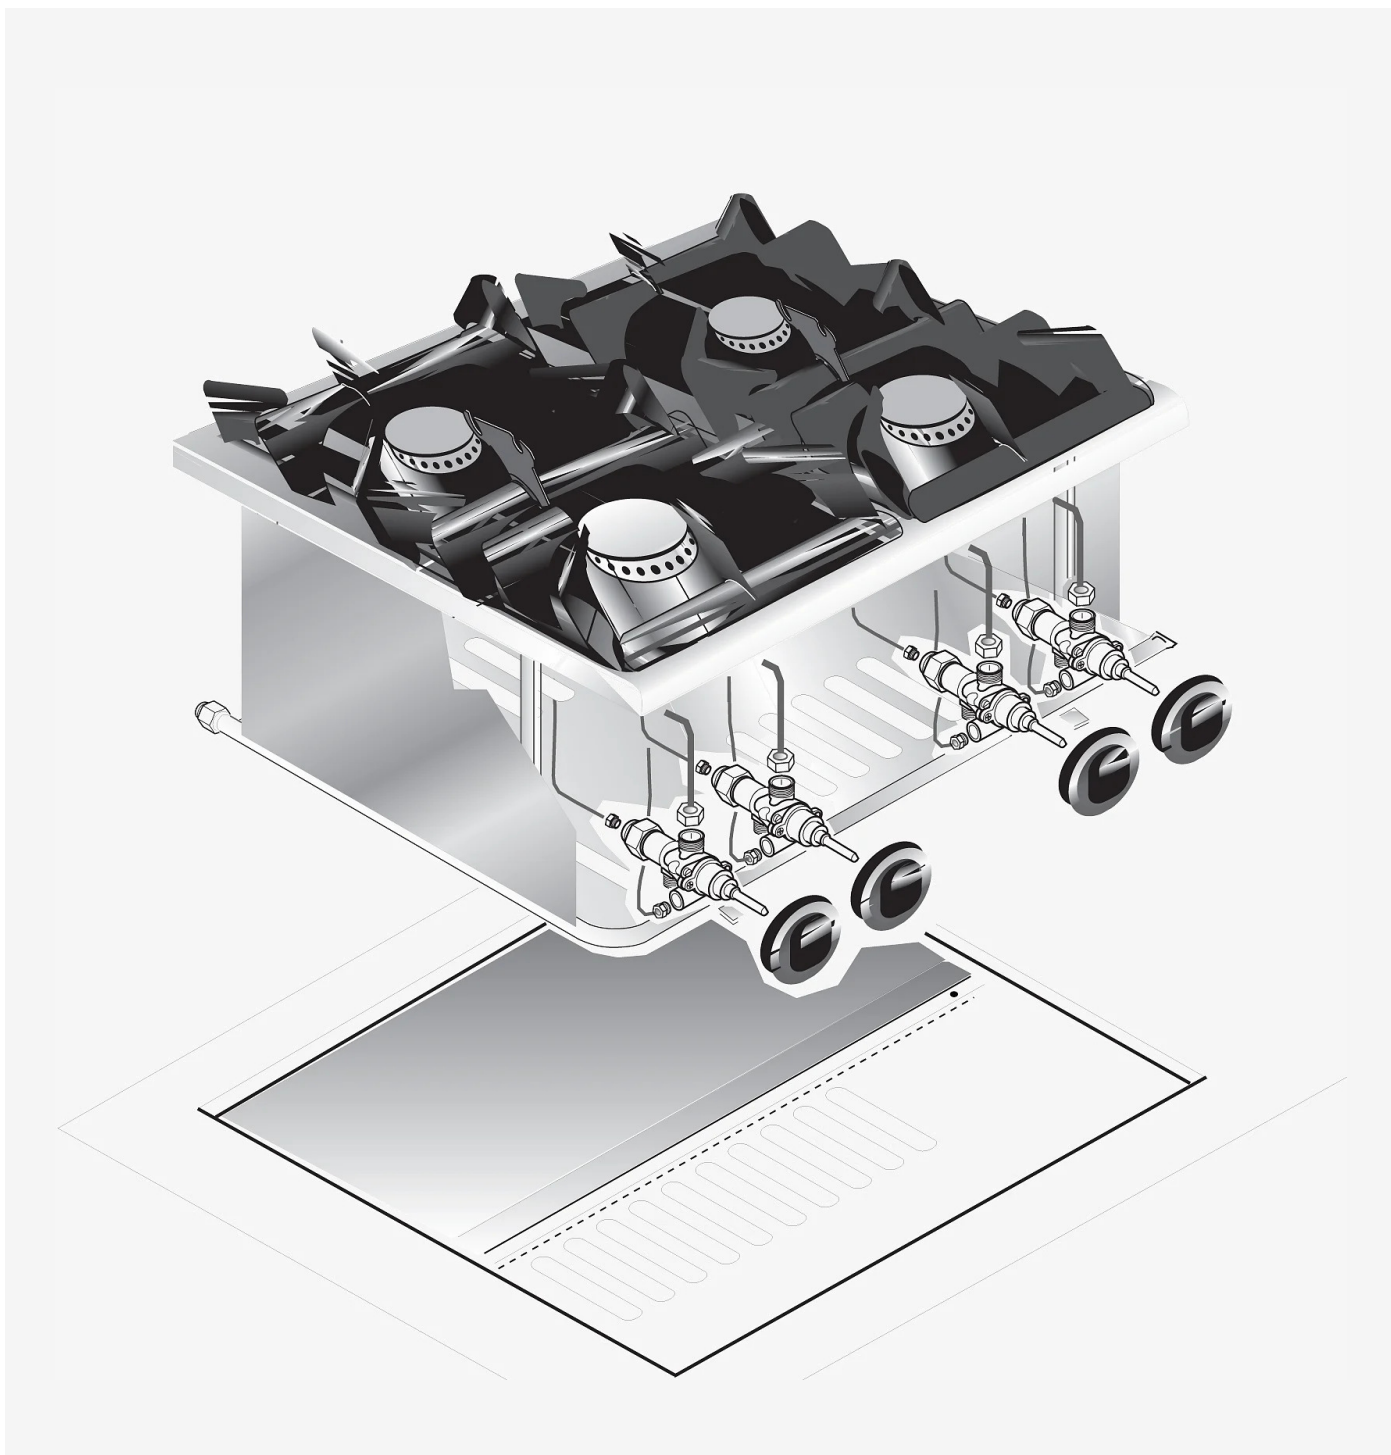

GAMMA	CODICE	MODELLO	FUNZIONE
Drop-in 60	MAIO403609000	PCGD-6IL	Cucine gas

PRODOTTO

Piano cottura 4 fuochi gas drop in

GAMMA CODICE MODELLO FUNZIONE
Drop-in 60 MAIO403609000 PCGD-6IL Cucine gas

PRODOTTO

Piano cottura 4 fuochi gas drop in

DATI TECNICI

LARGHEZZA (mm):	600
PROFONDITA' (mm):	600
ALTEZZA (mm):	250
PESO (Kg):	25
VOLUME (m ³):	0.22
POTENZA GAS (kW):	14
N° ZONE COTTURA:	4

DESCRIZIONE

Piano di cottura a gas da incasso realizzata in acciaio inox. Piano di cottura composto da n°4 fuochi da 3,5 kW. Piano con angoli raggiati per una migliore pulizia, dotato di griglie in ghisa smaltata nera antiacido. Bruciatori in ghisa a fiamma stabilizzata completi di bruciatore pilota e termocoppia di sicurezza. Erogazione del gas controllata da rubinetti valvolati in sicurezza.

GAMMA	CODICE	MODELLO	FUNZIONE
Drop-in 60	MAIO403609000	PCGD-6IL	Cucine gas

PRODOTTO

Piano cottura 4 fuochi gas drop in

DATI TECNICI DI INSTALLAZIONE

(G) Arrivo Gas:

Ø1/2"