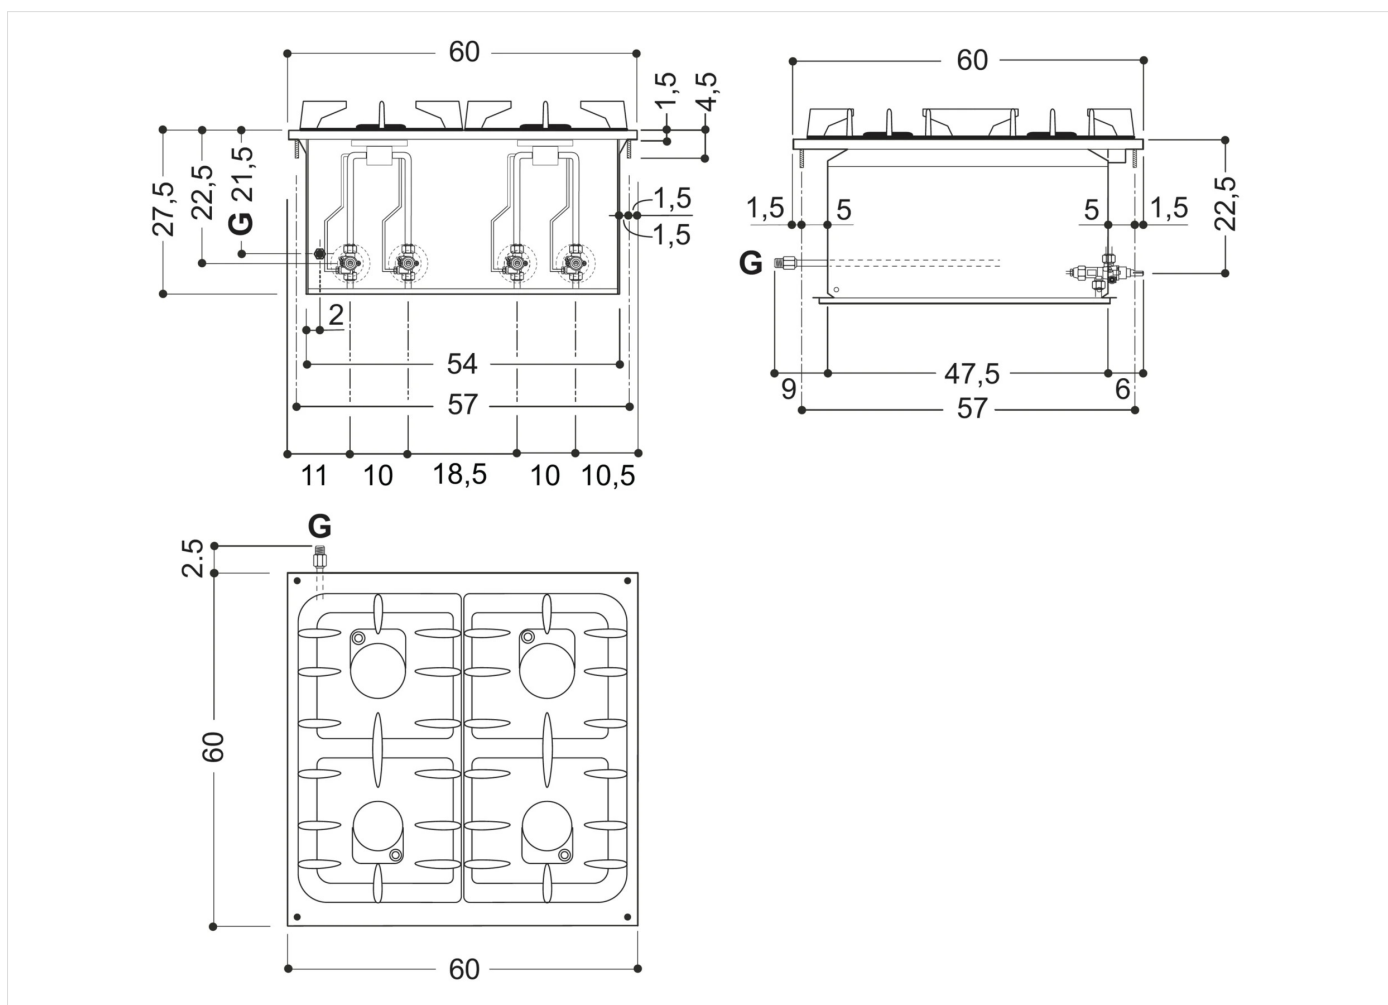

GAMMA	CODICE	MODELLO	FUNZIONE
Drop-in 60	MAIO403609000	PCGD-6IL	Cucine gas

PRODOTTO

Piano cottura 4 fuochi gas drop in

GAMMA CODICE MODELLO FUNZIONE
Drop-in 60 MAIO403609000 PCGD-6IL Cucine gas

PRODOTTO

Piano cottura 4 fuochi gas drop in

DATI TECNICI

LARGHEZZA (mm):	600
PROFONDITA' (mm):	600
ALTEZZA (mm):	250
PESO (Kg):	25
VOLUME (m ³):	0.22
POTENZA GAS (kW):	14
N° ZONE COTTURA:	4

DESCRIZIONE

Piano di cottura a gas da incasso realizzata in acciaio inox. Piano di cottura composto da n°4 fuochi da 3,5 kW. Piano con angoli raggiati per una migliore pulizia, dotato di griglie in ghisa smaltata nera antiacido. Bruciatori in ghisa a fiamma stabilizzata completi di bruciatore pilota e termocoppia di sicurezza. Erogazione del gas controllata da rubinetti valvolati in sicurezza.

GAMMA	CODICE	MODELLO	FUNZIONE
Drop-in 60	MAIO403609000	PCGD-6IL	Cucine gas

PRODOTTO

Piano cottura 4 fuochi gas drop in

DATI TECNICI DI INSTALLAZIONE

(G) Arrivo Gas:

Ø1/2"