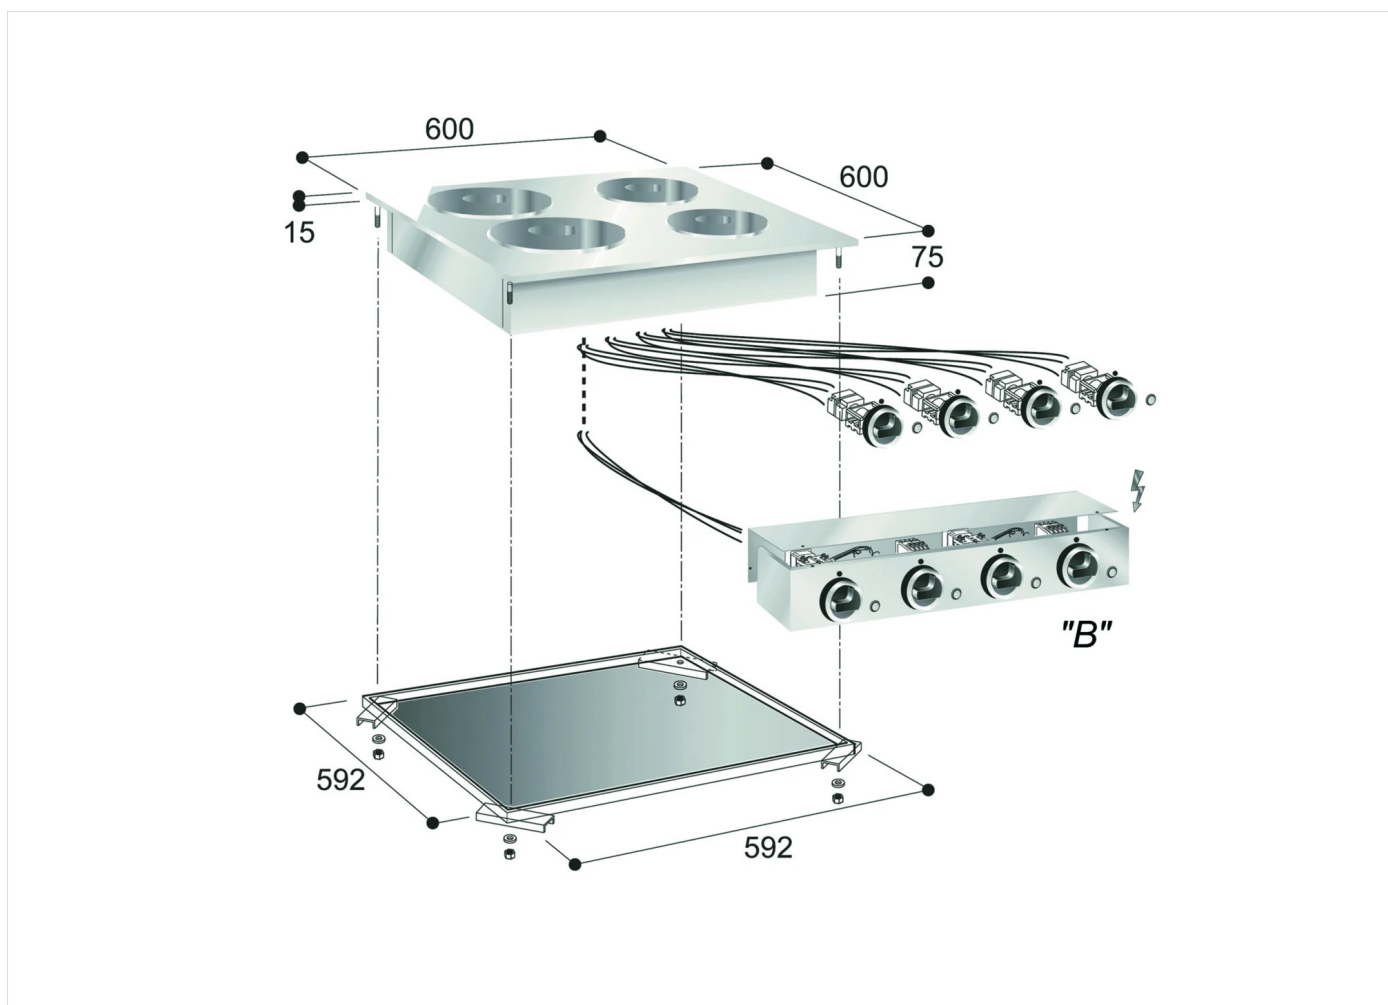

GAMA	CÓDIGO	MODELO	FUNCIÓN
Drop-in 60	MAIO402404140	PCE60D	Cocinas Eléctricas

PRODUCTO

Cocina eléctrica de 4 zonas de encastre

GAMA	CÓDIGO	MODELO	FUNCIÓN
Drop-in 60	MAIO402404140	PCE60D	Cocinas Eléctricas

PRODUCTO

Cocina eléctrica de 4 zonas de encastre

DETALLES TÉCNICOS DE INSTALACIÓN

(E) Conexión Eléctrica:

VAC230 3/VAC400 3N 50/60Hz