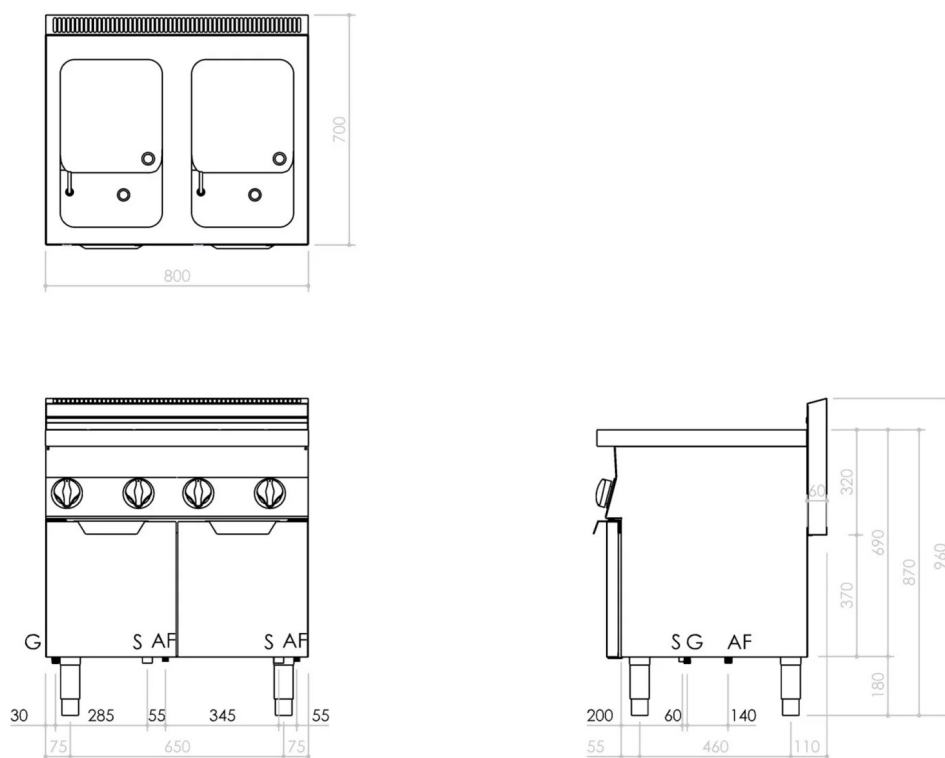

SERIE	ARTIKELNUMMER	MODELL	FUNKTION
MO - 70	CRI307420	NEPC78G	Nudelkocher

PRODUKT

Gas Nudelkocher 2 Becken 28+28 Liter

SERIE	ARTIKELNUMMER	MODELL	FUNKTION
MO - 70	CRI307420	NEPC78G	Nudelkocher

PRODUKT

Gas Nudelkocher 2 Becken 28+28 Liter

INSTALLATIONSANGABEN

(G) Gasanschluss:	Ø1/2"
(S) Ablauf:	Ø3/4"