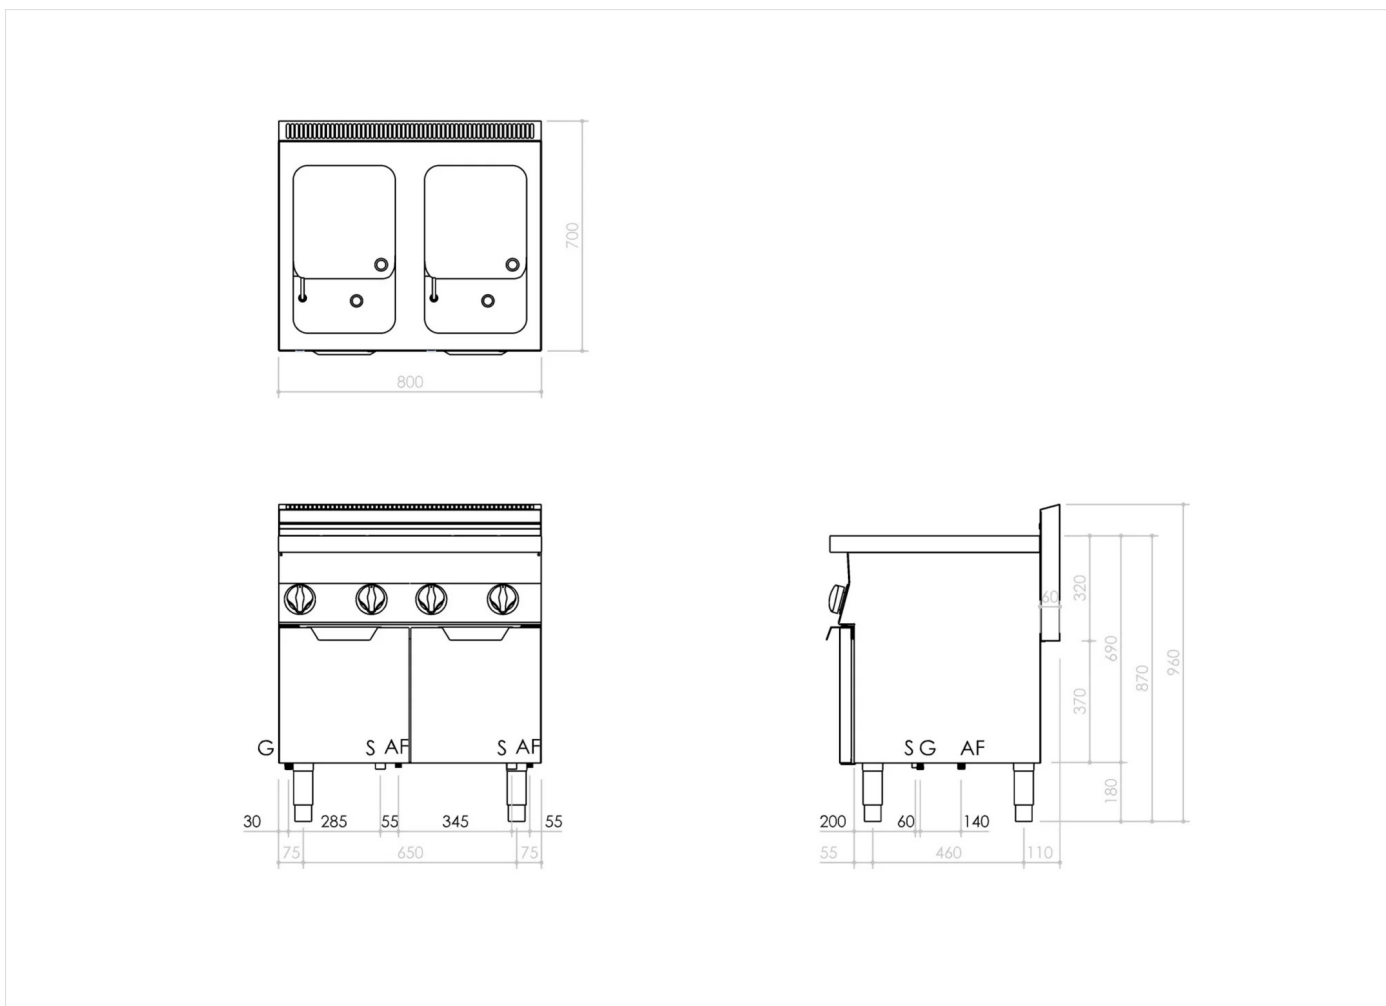

GAMA	CÓDIGO	MODELO	FUNCIÓN
MO - 70	CRI307420	NEPC78G	Cocedores de pasta

PRODUCTO

Cocedor de pasta a gas de 2 cubas de 28+28 litros

GAMA	CÓDIGO	MODELO	FUNCIÓN
MO - 70	CRI307420	NEPC78G	Cocedores de pasta

PRODUCTO

Cocedor de pasta a gas de 2 cubas de 28+28 litros

DETALLES

GAMA	CÓDIGO	MODELO	FUNCIÓN
MO - 70	CRI307420	NEPC78G	Cocedores de pasta

PRODUCTO

Cocedor de pasta a gas de 2 cubas de 28+28 litros

DETALLES TÉCNICOS DE INSTALACIÓN

(G) Llegada Gas:	Ø1/2"
(S) Drenaje:	Ø3/4"