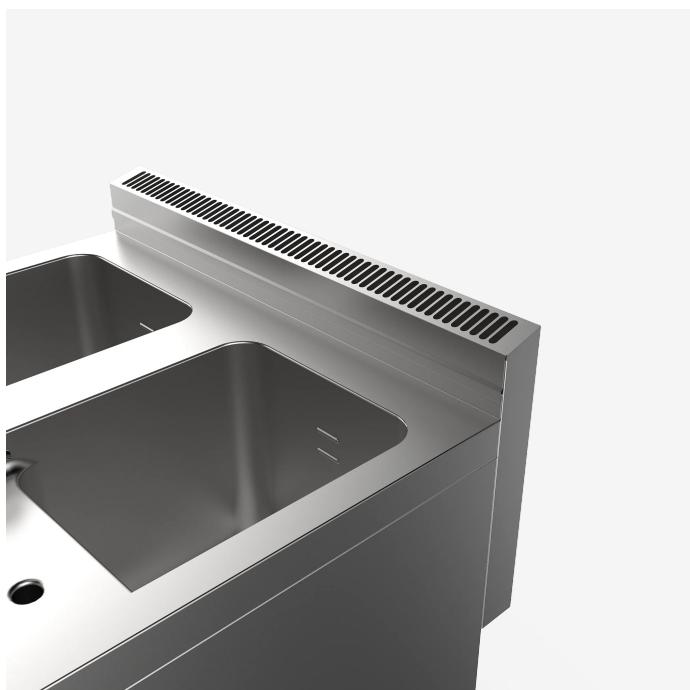

GAMA	CÓDIGO	MODELO	FUNCIÓN
MO - 70	CRI307420	NEPC78G	Cocedores de pasta

PRODUCTO

Cocedor de pasta a gas de 2 cubas de 28+28 litros

GAMA	CÓDIGO	MODELO	FUNCIÓN
MO - 70	CRI307420	NEPC78G	Cocedores de pasta

PRODUCTO

Cocedor de pasta a gas de 2 cubas de 28+28 litros

DETALLES

GAMA	CÓDIGO	MODELO	FUNCIÓN
MO - 70	CRI307420	NEPC78G	Cocedores de pasta

PRODUCTO

Cocedor de pasta a gas de 2 cubas de 28+28 litros

DETALLES TÉCNICOS DE INSTALACIÓN

(G) Llegada Gas:	Ø1/2"
(S) Drenaje:	Ø3/4"