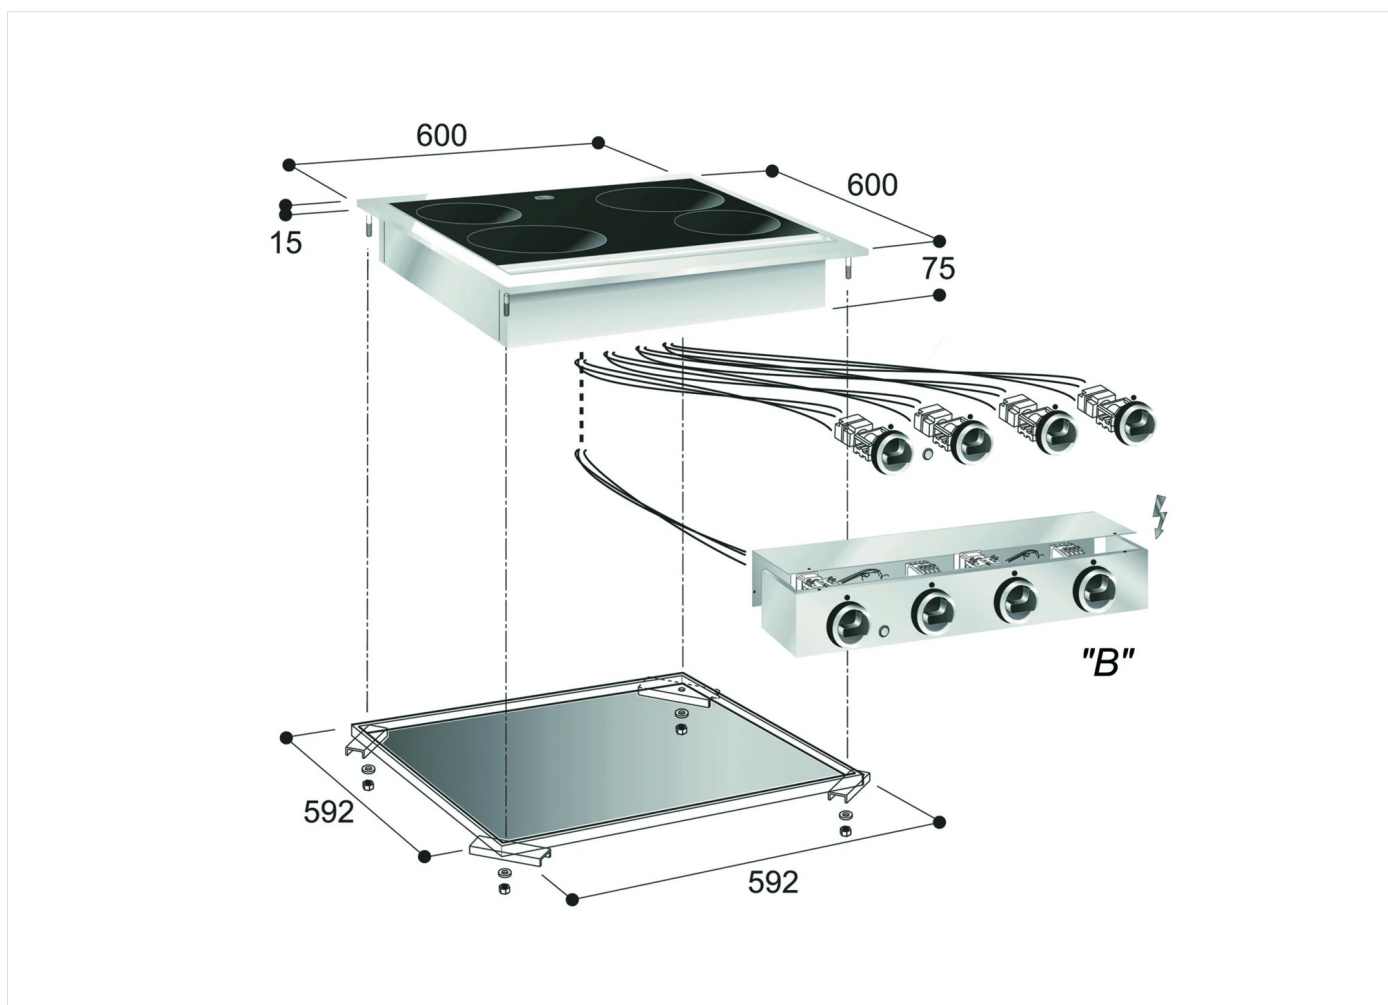

SERIE	ARTIKELNUMMER	MODELL	FUNKTION
Drop-in 60	MAIO402408140	PCVE60D	Ceranherde

PRODUKT

Einbau-Ceranfeld 4 runde Platten

SERIE	ARTIKELNUMMER	MODELL	FUNKTION
Drop-in 60	MAIO402408140	PCVE60D	Ceranherde

PRODUKT

Einbau-Ceranfeld 4 runde Platten

TECHNISCHE DATEN

BREITE (mm):	600
TIEFE (mm):	600
HÖHE (mm):	75
GEWICHT (Kg):	17
VOLUMEN (m ³):	0.1
GESAMT-WATT (kW):	7.8
NETZSPANNUNG (V):	VAC230 1 / 230 3 / 400 3N
ANZAHL KOCHZONEN:	4
MAßE KOCHZONEN (mm):	2x Ø 240mm, 2x Ø 180mm

BESCHREIBUNG

Glaskeramik-Kochfeld, Einbauversion, Edelstahlkonstruktion. Mit 4 voneinander unabhängigen Kochzonen: 2 Zonen Ø 240 mm - 2,4 kW mit Doppelkreis, 1 Zone Ø 180 mm - 1,8 kW, 1 Zone mit Ø 145 mm - 1,2 kW. Kennzeichnung der Heizzonen durch aufgedruckte Umrisse auf dem Glas, mit Kontrollleuchten zur Restwärmeanzeige. 510x546 mm großes Glaskeramikfeld. Inkl. Befestigungsbügel.

SERIE	ARTIKELNUMMER	MODELL	FUNKTION
Drop-in 60	MAIO402408140	PCVE60D	Ceranherde

PRODUKT

Einbau-Ceranfeld 4 runde Platten

INSTALLATIONSANGABEN

(E) Elektroanschluss:

VAC230 1 / 230 3 / 400 3N 50/60Hz