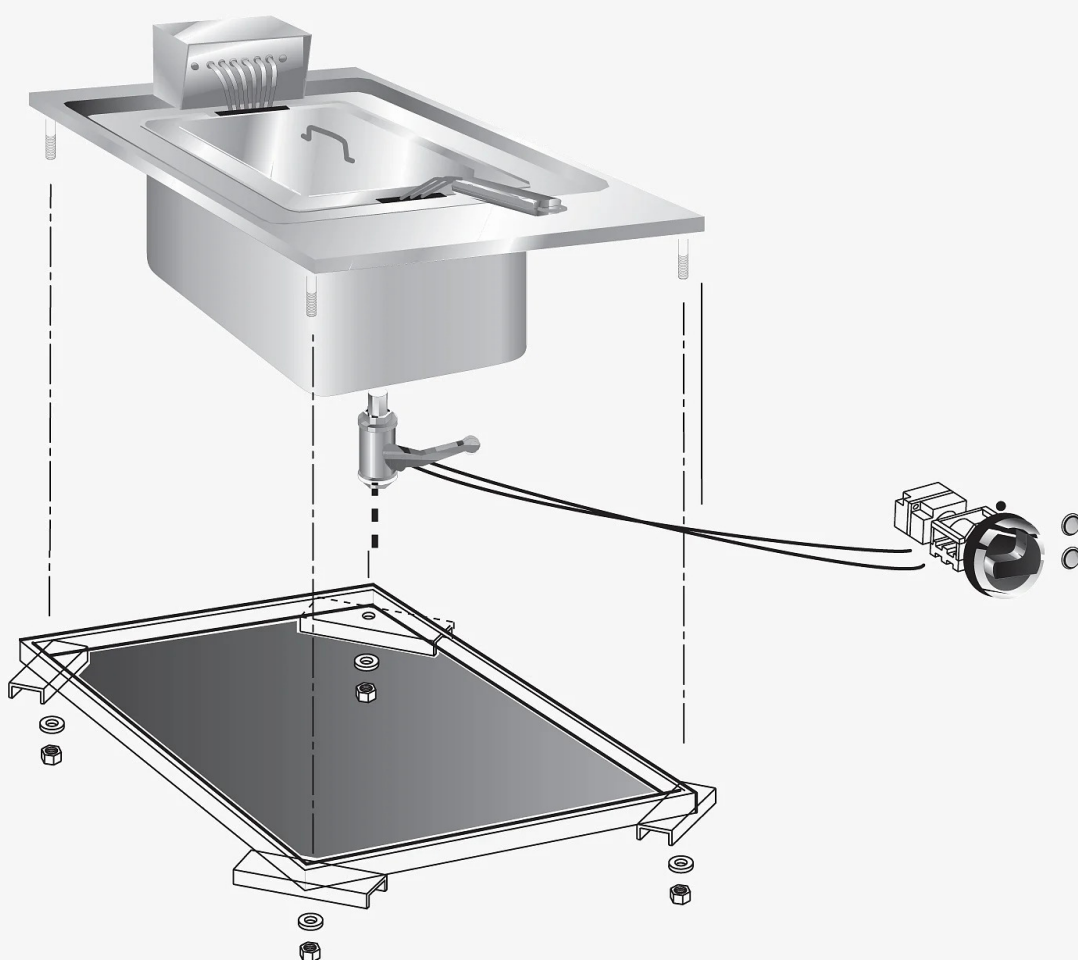

GAMA	CÓDIGO	MODELO	FUNCIÓN
Drop-in 60	MAIO402166200	FQE40D	Freidoras

PRODUCTO

Freidora eléctrica de 1 cuba de 10 litros de encastre

GAMA	CÓDIGO	MODELO	FUNCIÓN
Drop-in 60	MAIO402I66200	FQE40D	Freidoras

PRODUCTO

Freidora eléctrica de 1 cuba de 10 litros de encastre

DETALLES TÉCNICOS DE INSTALACIÓN

(E) Conexión Eléctrica: VAC400 3N 50/60Hz