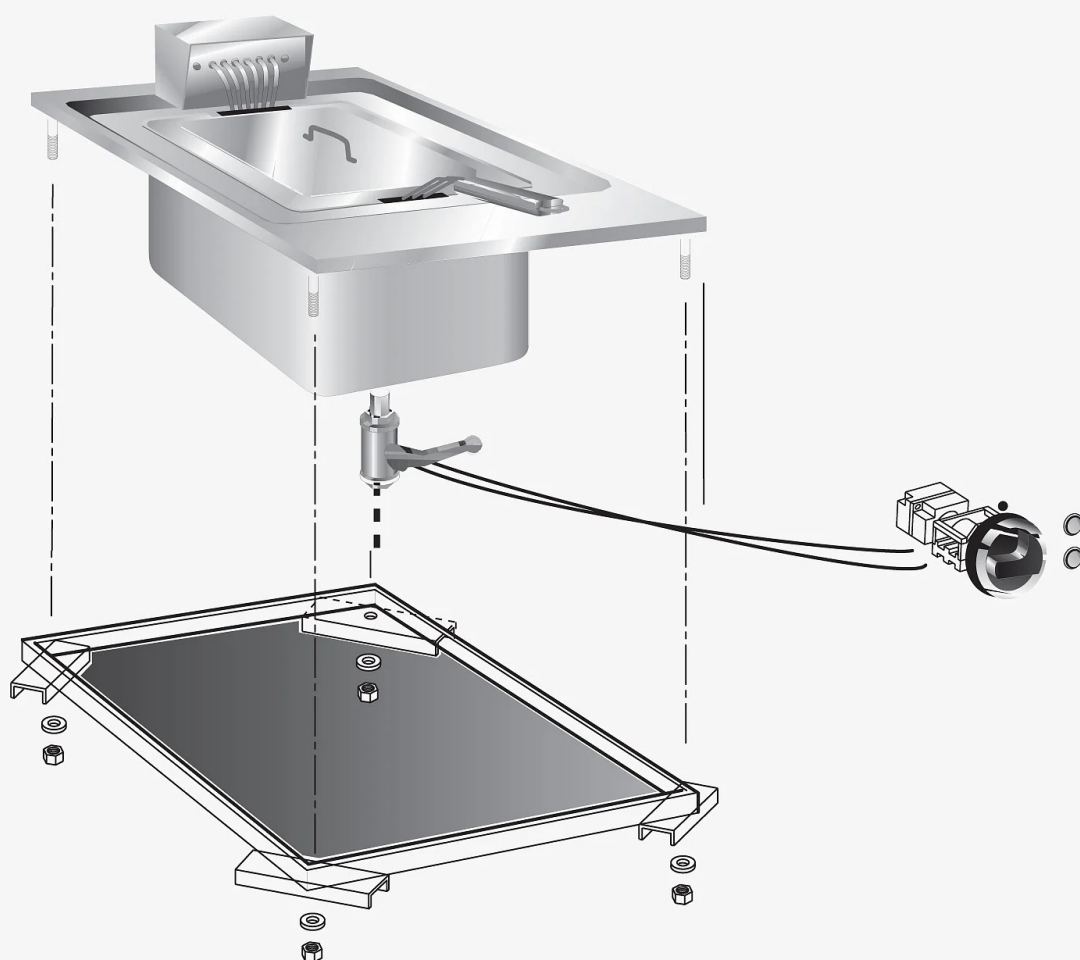

GAMMA	CODICE	MODELLO	FUNZIONE
Drop-in 60	MAIO402166200	FQE40D	Friggitrici

PRODOTTO

Friggitrice elettrica I vasca 10 lt drop in

GAMMA	CODICE	MODELLO	FUNZIONE
Drop-in 60	MAIO402166200	FQE40D	Friggitrici

PRODOTTO

Friggitrice elettrica I vasca IO lt drop in

DATI TECNICI DI INSTALLAZIONE

(E) Allacciamento Elettrico:

VAC400 3N 50/60Hz