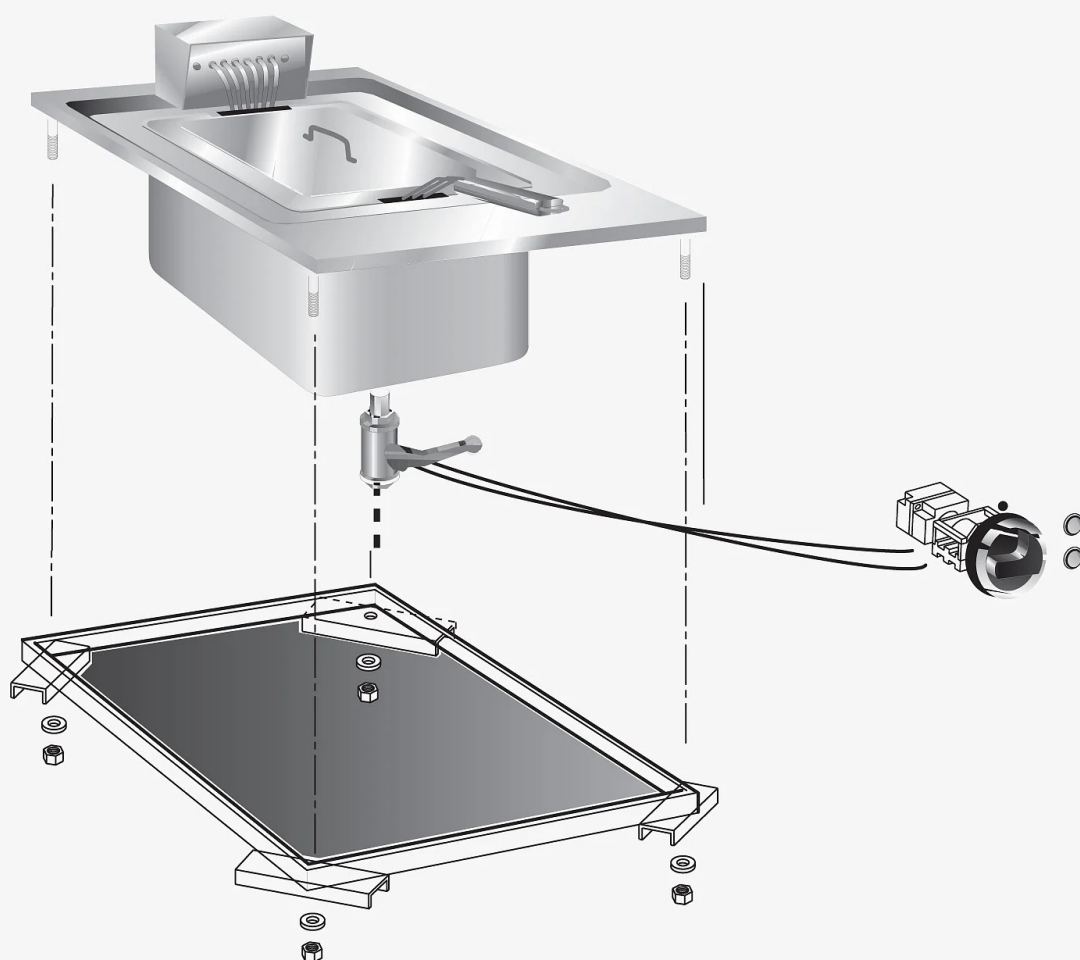

GAMA	CÓDIGO	MODELO	FUNCIÓN
Drop-in 60	MAIO402168200	FQE4ODSP	Freidoras

PRODUCTO

Freidora eléctrica de 1 cuba de 10 litros de encastre

GAMA	CÓDIGO	MODELO	FUNCIÓN
Drop-in 60	MAIO402168200	FQE4ODSP	Freidoras

PRODUCTO

Freidora eléctrica de 1 cuba de 10 litros de encastre

DETALLES TÉCNICOS DE INSTALACIÓN

(E) Conexión Eléctrica: VAC400 3N 50/60Hz