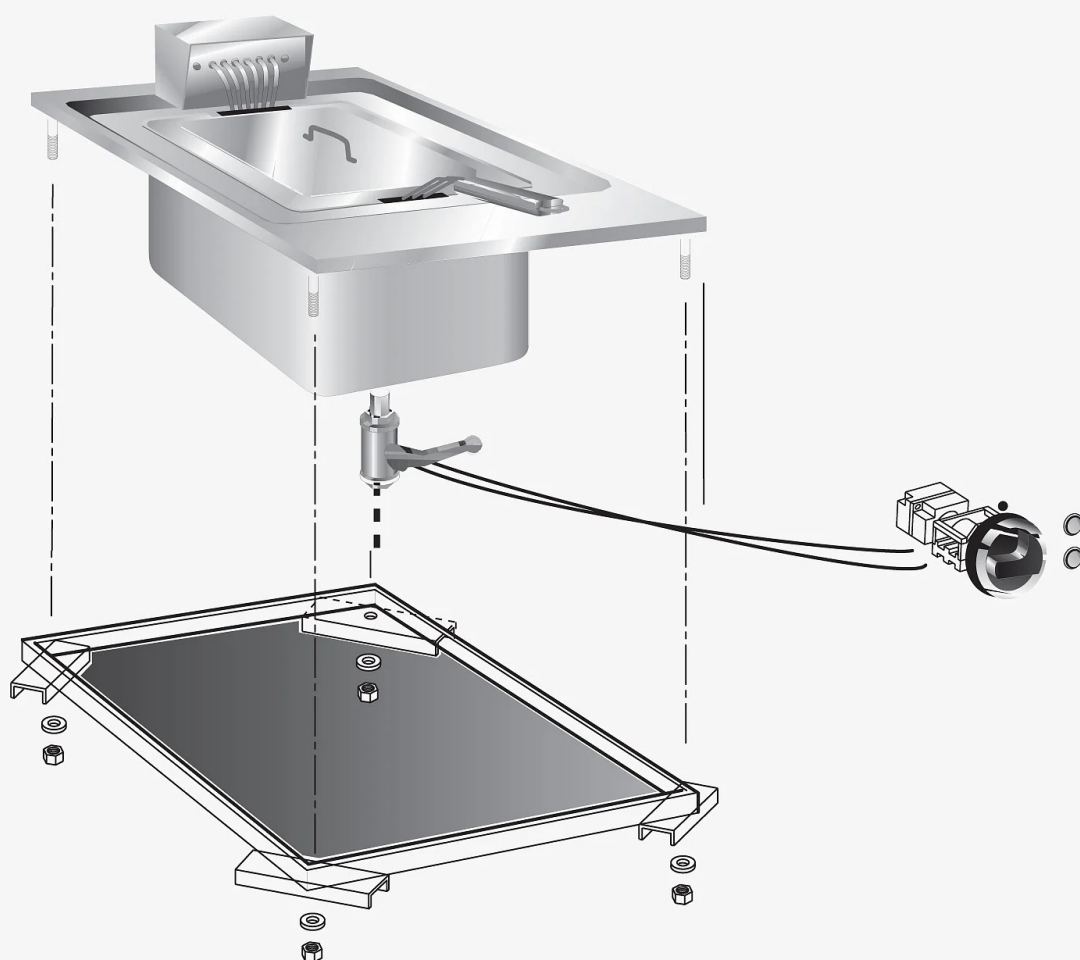

SERIE	ARTIKELNUMMER	MODELL	FUNKTION
Drop-in 60	MAIO402I68200	FQE4ODSP	Fritteusen

PRODUKT

Einbau-Fritteuse I Becken 10 Liter, Elektro

SERIE	ARTIKELNUMMER	MODELL	FUNKTION
Drop-in 60	MA10402168200	FQE4ODSP	Fritteusen

PRODUKT

Einbau-Fritteuse | Becken 10 Liter, Elektro

INSTALLATIONSANGABEN

(E) Elektroanschluss: VAC400 3N 50/60Hz