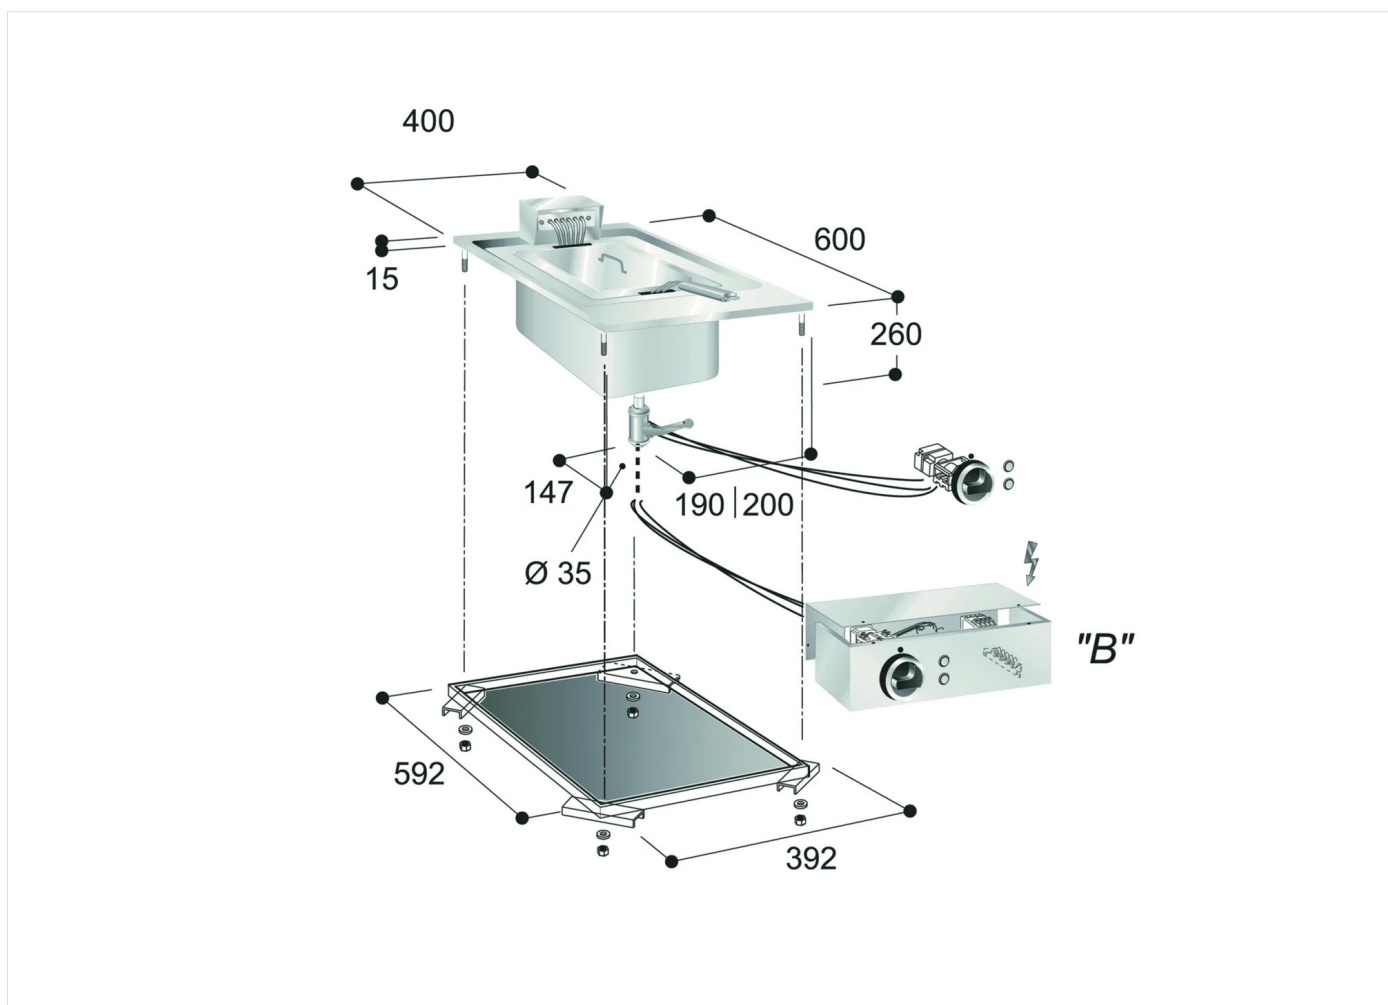

SERIE	ARTIKELNUMMER	MODELL	FUNKTION
Drop-in 60	MAIO402I68200	FQE4ODSP	Fritteusen

PRODUKT

Einbau-Fritteuse I Becken 10 Liter, Elektro

SERIE	ARTIKELNUMMER	MODELL	FUNKTION
Drop-in 60	MA10402168200	FQE4ODSP	Fritteusen

PRODUKT

Einbau-Fritteuse | Becken 10 Liter, Elektro

INSTALLATIONSANGABEN

(E) Elektroanschluss: VAC400 3N 50/60Hz