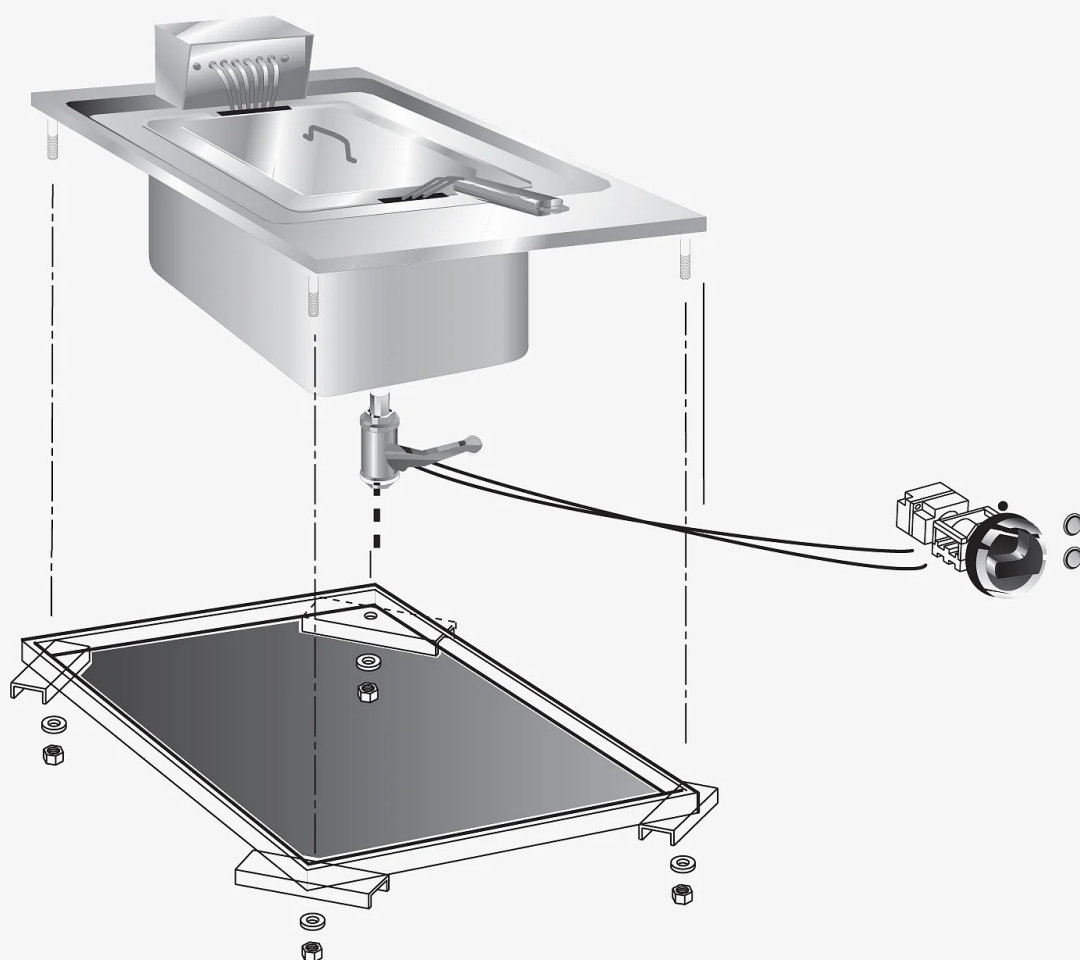

GAMMA	CODICE	MODELLO	FUNZIONE
Drop-in 60	MAIO402168200	FQE4ODSP	Friggitrici

PRODOTTO  
Friggitrice elettrica I vasca 10 lt drop in

GAMMA	CODICE	MODELLO	FUNZIONE
Drop-in 60	MAIO402168200	FQE4ODSP	Friggitrici

PRODOTTO

Friggitrice elettrica I vasca IO lt drop in

#### DATI TECNICI DI INSTALLAZIONE

(E) Allacciamento Elettrico:

VAC400 3N 50/60Hz