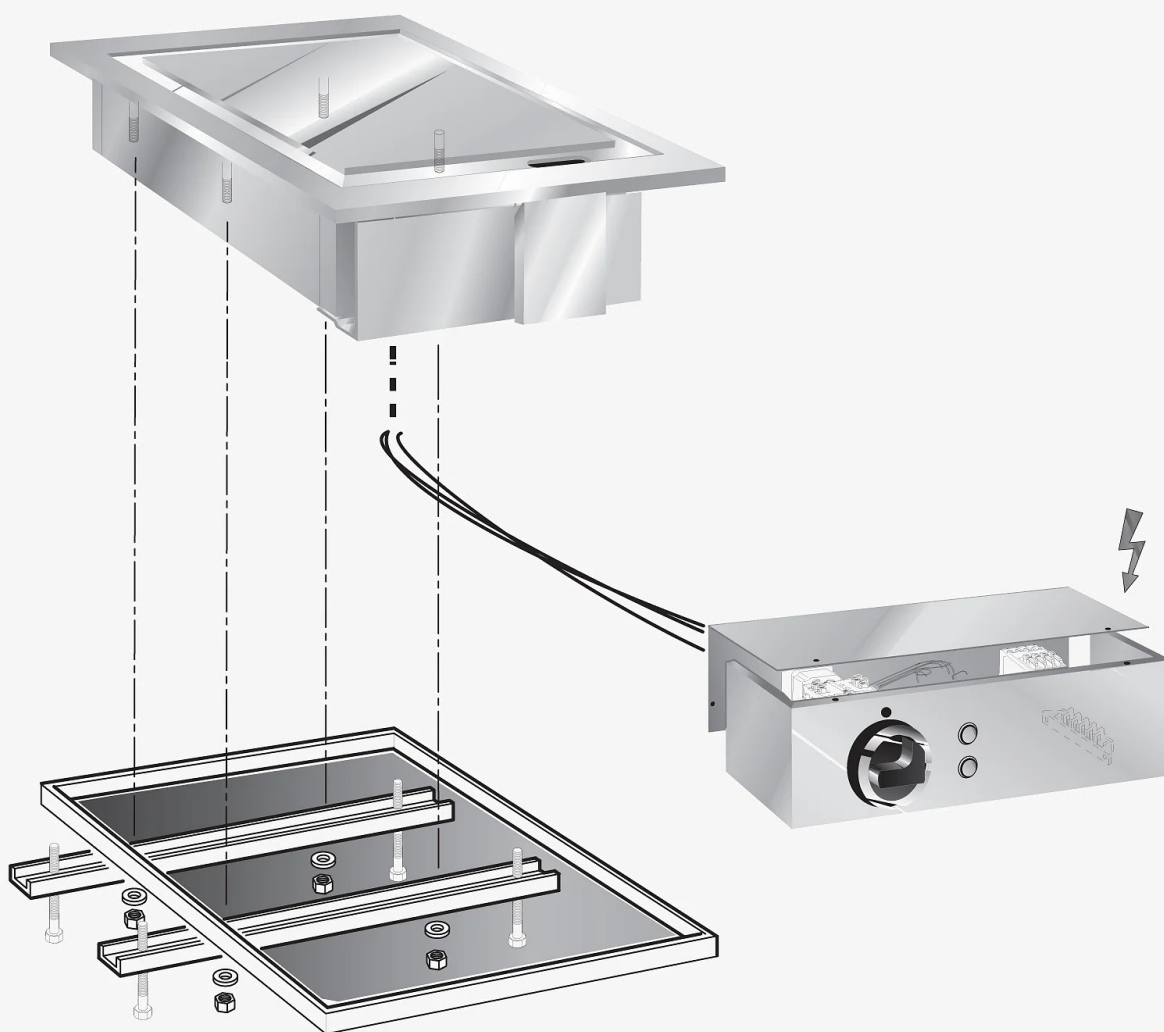

GAMMA	CODICE	MODELLO	FUNZIONE
Drop-in 60	MAIO40I725400	FQE4ODSPB	Friggitrici

PRODOTTO

Friggitrice elettrica I vasca 10 lt drop in con box comandi

GAMMA	CODICE	MODELLO	FUNZIONE
Drop-in 60	MAIO40I725400	FQE4ODSPB	Friggitrici

PRODOTTO

Friggitrice elettrica I vasca 10 lt drop in con box comandi

DATI TECNICI

LARGHEZZA (mm):	400		
PROFONDITA' (mm):	600		
ALTEZZA (mm):	380		
PESO (Kg):	17		
VOLUME (m ³):	0.16		
POTENZA EL. (kW):	7.5		
ALIMENTAZIONE (V):	VAC400 3N		
N° ZONE COTTURA:	1		
DIM. VASCHE (mm):	220x340x220(h) mm		
N° VASCHE:	1	CAPACITA' (l):	10
RANGE T (°C):	100-180		

DESCRIZIONE

Friggitrice elettrica da incasso, realizzata in acciaio inox. Riscaldamento mediante resistenze corazzate. Vasca stampata da Lt.10 dotata di ampia zona fredda e zona di espansione dell'olio raggiata e inclinata. Termostato regolabile da 100°C a 180°C e termostato di sicurezza a ripristino manuale. Lampade spia per il controllo dell'inserimento della rete elettrica e del funzionamento delle resistenze. Filtro estraibile, cestello, coperchio e collettore per il rubinetto di scarico, staffe di fissaggio in dotazione.

GAMMA	CODICE	MODELLO	FUNZIONE
Drop-in 60	MAIO40I725400	FQE4ODSPB	Friggitrici

PRODOTTO

Friggitrice elettrica I vasca IO lt drop in con box comandi

DATI TECNICI DI INSTALLAZIONE

(E) Allacciamento Elettrico: