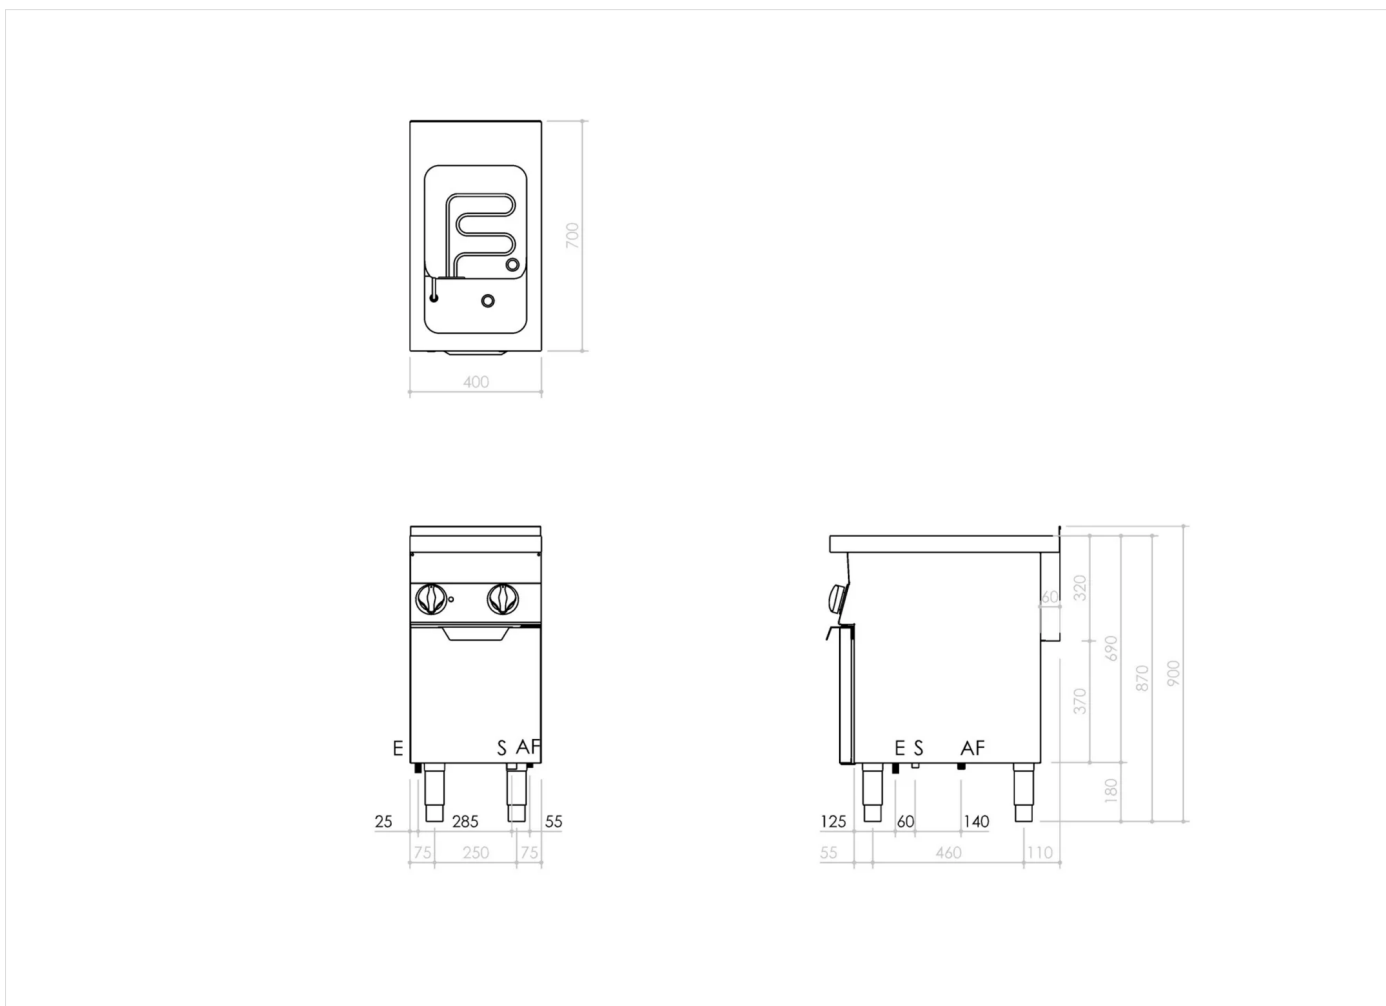

SERIE	ARTIKELNUMMER	MODELL	FUNKTION
MO - 70	CRI307430	NEPC74E	Nudelkocher

PRODUKT

Elektro Nudelkocher | Becken 28 Liter

SERIE	ARTIKELNUMMER	MODELL	FUNKTION
MO - 70	CRI307430	NEPC74E	Nudelkocher

PRODUKT
Elektro Nudelkocher I Becken 28 Liter

DETAILS

SERIE	ARTIKELNUMMER	MODELL	FUNKTION
MO - 70	CRI307430	NEPC74E	Nudelkocher

PRODUKT

Elektro Nudelkocher | Becken 28 Liter

INSTALLATIONSANGABEN

(E) Elektroanschluss:	380-415 V 3N 50-60Hz
(S) Ablauf:	Ø3/4"