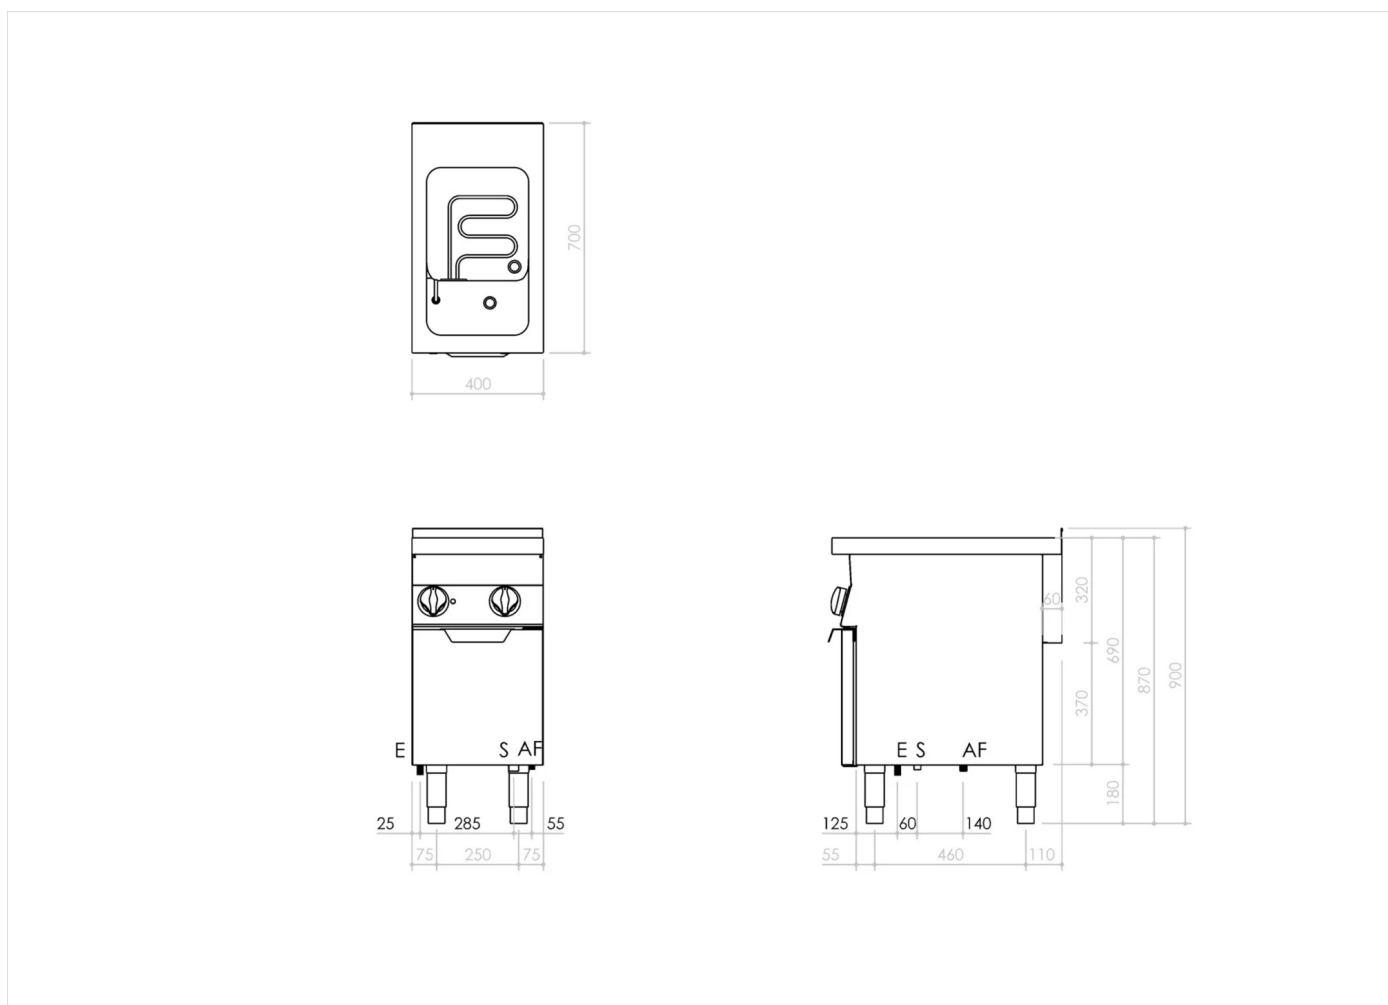

| GAMA | CÓDIGO | MODELO | FUNCIÓN |
|---------|-----------|---------|--------------------|
| MO - 70 | CRI307430 | NEPC74E | Cocedores de pasta |

PRODUCTO

Cocedor de pasta eléctrico de 1 cuba de 28 litros

| GAMA | CÓDIGO | MODELO | FUNCIÓN |
|---------|-----------|---------|--------------------|
| MO - 70 | CR1307430 | NEPC74E | Cocedores de pasta |

PRODUCTO

Cocedor de pasta eléctrico de 1 cuba de 28 litros

DETALLES

| GAMA | CÓDIGO | MODELO | FUNCIÓN |
|---------|-----------|---------|--------------------|
| MO - 70 | CR1307430 | NEPC74E | Cocedores de pasta |

PRODUCTO

Cocedor de pasta eléctrico de 1 cuba de 28 litros

DETALLES TÉCNICOS DE INSTALACIÓN

| | |
|-------------------------|----------------------|
| (E) Conexión Eléctrica: | 380-415 V 3N 50-60Hz |
| (S) Drenaje: | Ø3/4" |