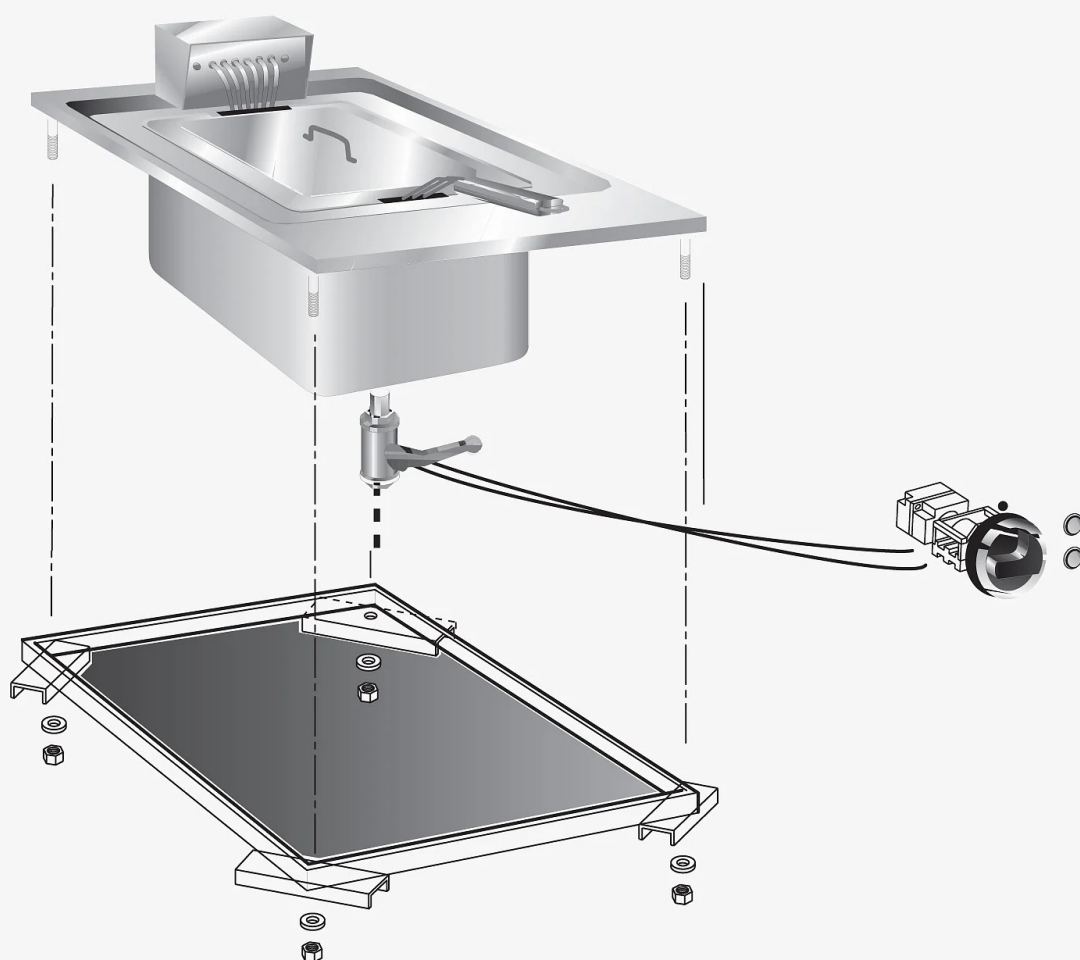

GAMMA	CODICE	MODELLO	FUNZIONE
Drop-in 60	MAIO402440000	FQE4ILD	Friggitrici

PRODOTTO

Friggitrice elettrica I vasca 10 lt drop in

GAMMA	CODICE	MODELLO	FUNZIONE
Drop-in 60	MAIO402440000	FQE4ILD	Friggitrici

PRODOTTO

Friggitrice elettrica I vasca 10 lt drop in

DATI TECNICI

LARGHEZZA (mm):	400		
PROFONDITA' (mm):	600		
ALTEZZA (mm):	380		
PESO (Kg):	14		
VOLUME (m ³):	0.16		
POTENZA EL. (kW):	6		
ALIMENTAZIONE (V):	VAC400 3N		
N° ZONE COTTURA:	1		
DIM. VASCHE (mm):	220x340x220(h) mm		
N° VASCHE:	1	CAPACITA' (l):	10
RANGE T (°C):	100-180		

DESCRIZIONE

Friggitrice elettrica da incasso, realizzata in acciaio inox. Riscaldamento mediante resistenze corazzate. Vasca stampata da Lt.10 dotata di ampia zona fredda e zona di espansione dell'olio raggiata e inclinata. Termostato regolabile da 100°C a 180°C e termostato di sicurezza a ripristino manuale. Lampade spia per il controllo dell'inserimento della rete elettrica e del funzionamento delle resistenze. Filtro estraibile, cestello, coperchio e collettore per il rubinetto di scarico, staffe di fissaggio in dotazione.

GAMMA	CODICE	MODELLO	FUNZIONE
Drop-in 60	MAIO402440000	FQE4ILD	Friggitrici

PRODOTTO

Friggitrice elettrica I vasca IO lt drop in

DATI TECNICI DI INSTALLAZIONE

(E) Allacciamento Elettrico: VAC400 3N 50/60Hz