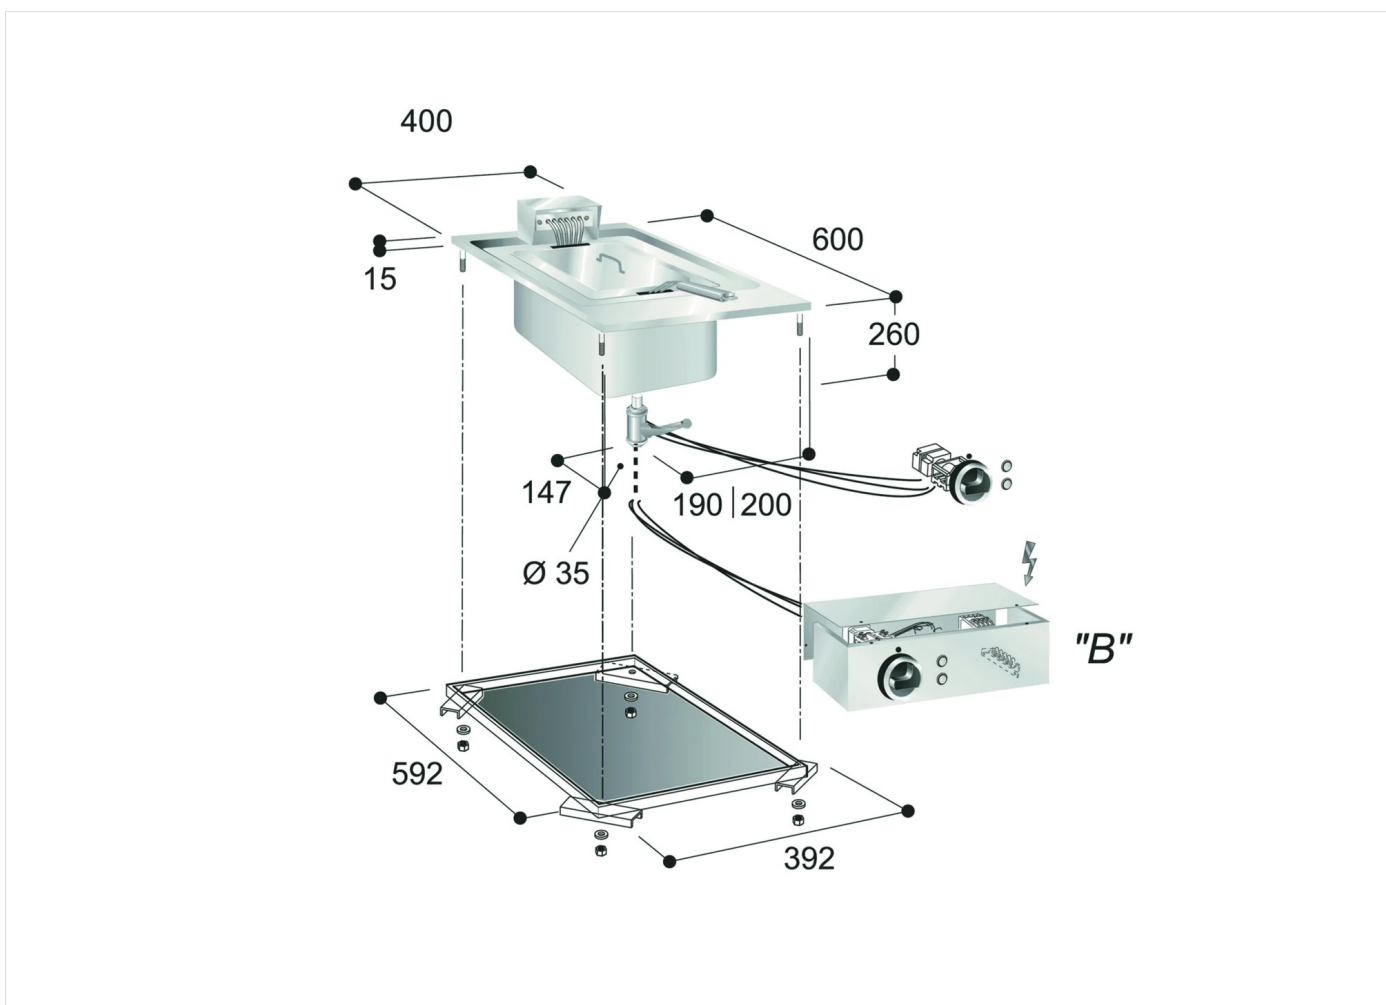

GAMMA	CODICE	MODELLO	FUNZIONE
Drop-in 60	MAIO402441000	FQE4ILDB	Friggitrici

PRODOTTO

Friggitrice elettrica I vasca 10 lt drop in con box comandi

GAMMA	CODICE	MODELLO	FUNZIONE
Drop-in 60	MAIO402441000	FQE4ILDB	Friggitrici

PRODOTTO

Friggitrice elettrica I vasca 10 lt drop in con box comandi

DATI TECNICI

LARGHEZZA (mm):	400		
PROFONDITA' (mm):	600		
ALTEZZA (mm):	380		
PESO (Kg):	14		
VOLUME (m ³):	0.16		
POTENZA EL. (kW):	6		
ALIMENTAZIONE (V):	VAC400 3N		
N° ZONE COTTURA:	1		
DIM. VASCHE (mm):	220x340x220(h) mm		
N° VASCHE:	1	CAPACITA' (l):	10
RANGE T (°C):	100-180		

DESCRIZIONE

Friggitrice elettrica da incasso, realizzata in acciaio inox. Riscaldamento mediante resistenze corazzate. Vasca stampata da Lt.10 dotata di ampia zona fredda e zona di espansione dell'olio raggiata e inclinata. Termostato regolabile da 100°C a 180°C e termostato di sicurezza a ripristino manuale. Lampade spia per il controllo dell'inserimento della rete elettrica e del funzionamento delle resistenze. Filtro estraibile, cestello, coperchio e collettore per il rubinetto di scarico, staffe di fissaggio in dotazione.

GAMMA	CODICE	MODELLO	FUNZIONE
Drop-in 60	MAIO402441000	FQE4ILDB	Friggitrici

PRODOTTO

Friggitrice elettrica I vasca 10 lt drop in con box comandi

DATI TECNICI DI INSTALLAZIONE

(E) Allacciamento Elettrico:

VAC400 3N 50/60Hz