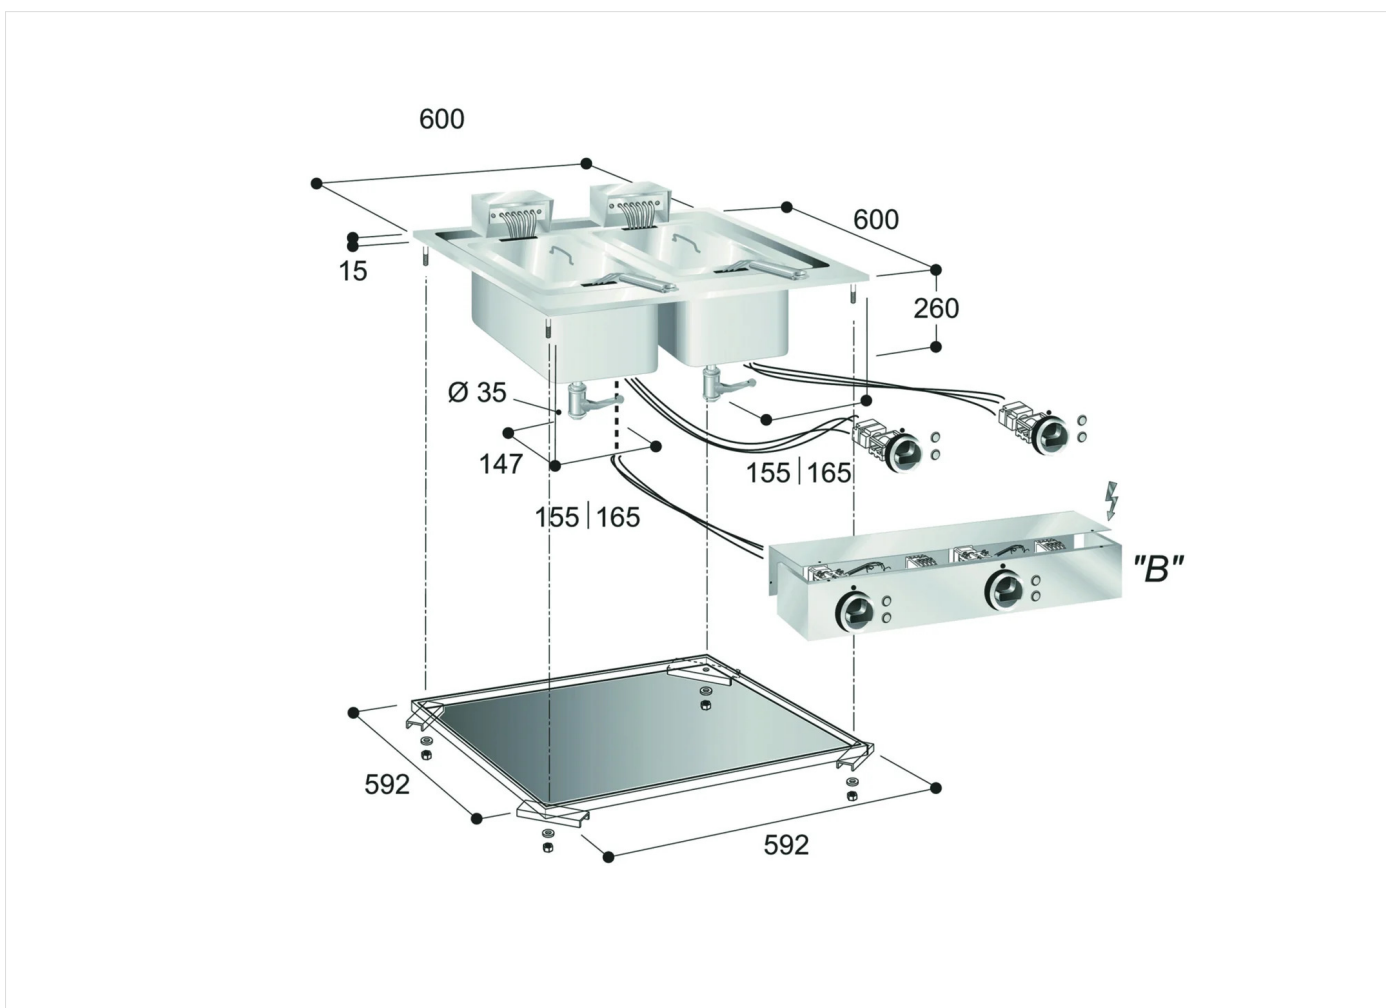

GAMA	CÓDIGO	MODELO	FUNCIÓN
Drop-in 60	MAIO40I726400	FQE6ODSPB	Freidoras

PRODUCTO

Freidora eléctrica de 2 cubas de 10+10 litros de encastre con caja de mandos

GAMA	CÓDIGO	MODELO	FUNCIÓN
Drop-in 60	MAIO40I726400	FQE6ODSPB	Freidoras

PRODUCTO

Freidora eléctrica de 2 cubas de 10+10 litros de encastre con caja de mandos

DETALLES TÉCNICOS DE INSTALACIÓN

(E) Conexión Eléctrica:

VAC400 3N 50/60Hz