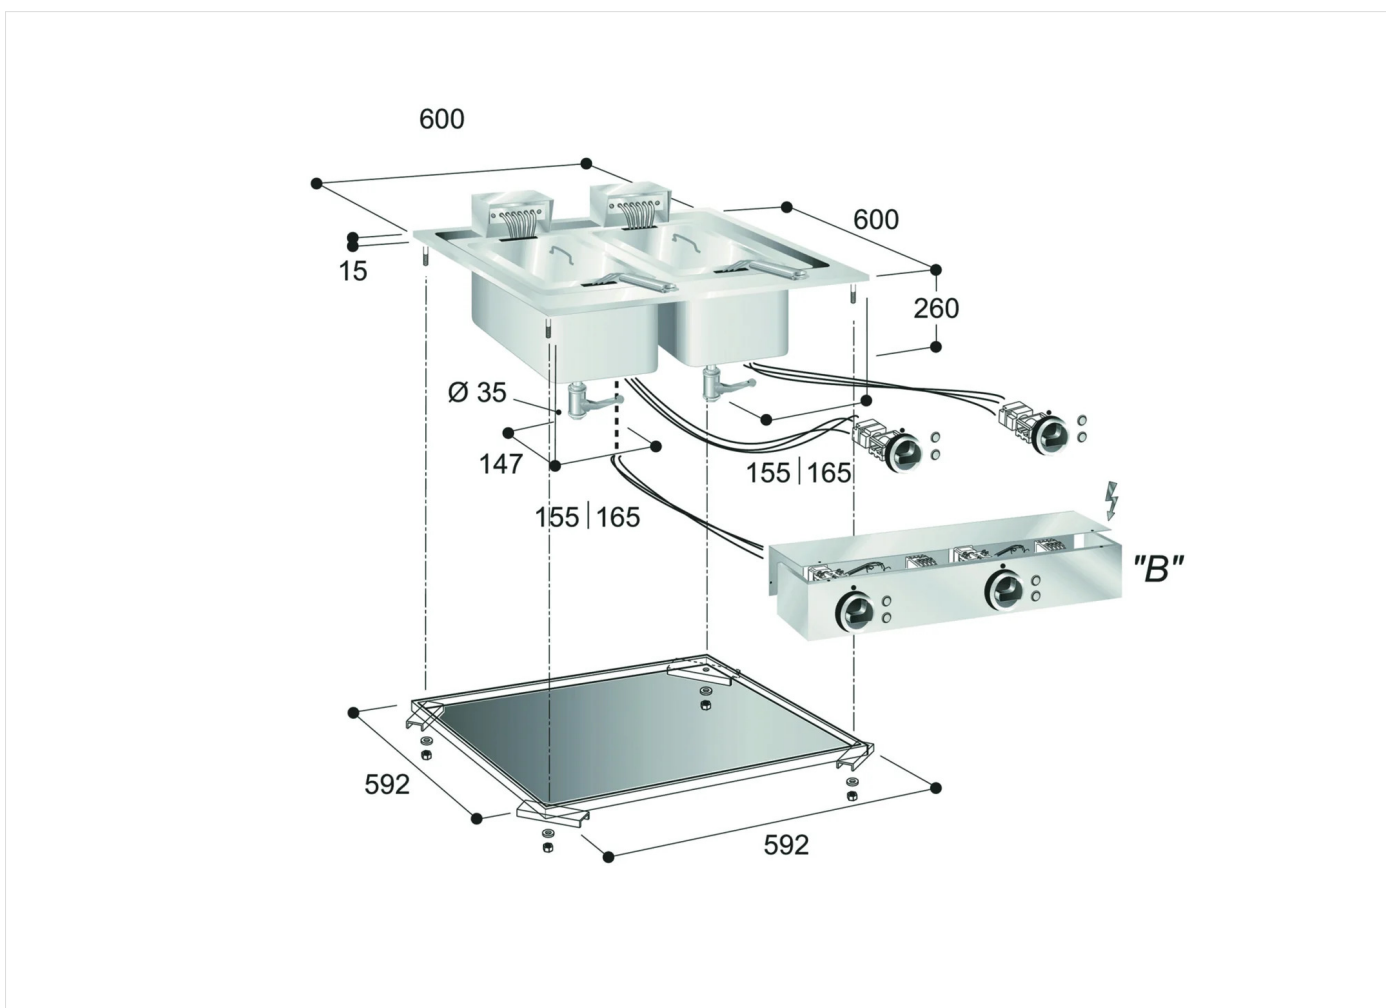

GAMA	CÓDIGO	MODELO	FUNCIÓN
Drop-in 60	MAIO402447000	FQE6IDB	Freidoras

PRODUCTO

Freidora eléctrica de 2 cubas de 10+10 litros de encastre con caja de mandos

GAMA	CÓDIGO	MODELO	FUNCIÓN
Drop-in 60	MAIO402447000	FQE6IDB	Freidoras

PRODUCTO

Freidora eléctrica de 2 cubas de 10+10 litros de encastre con caja de mandos

DETALLES TÉCNICOS DE INSTALACIÓN

(E) Conexión Eléctrica:

VAC400 3N 50/60Hz