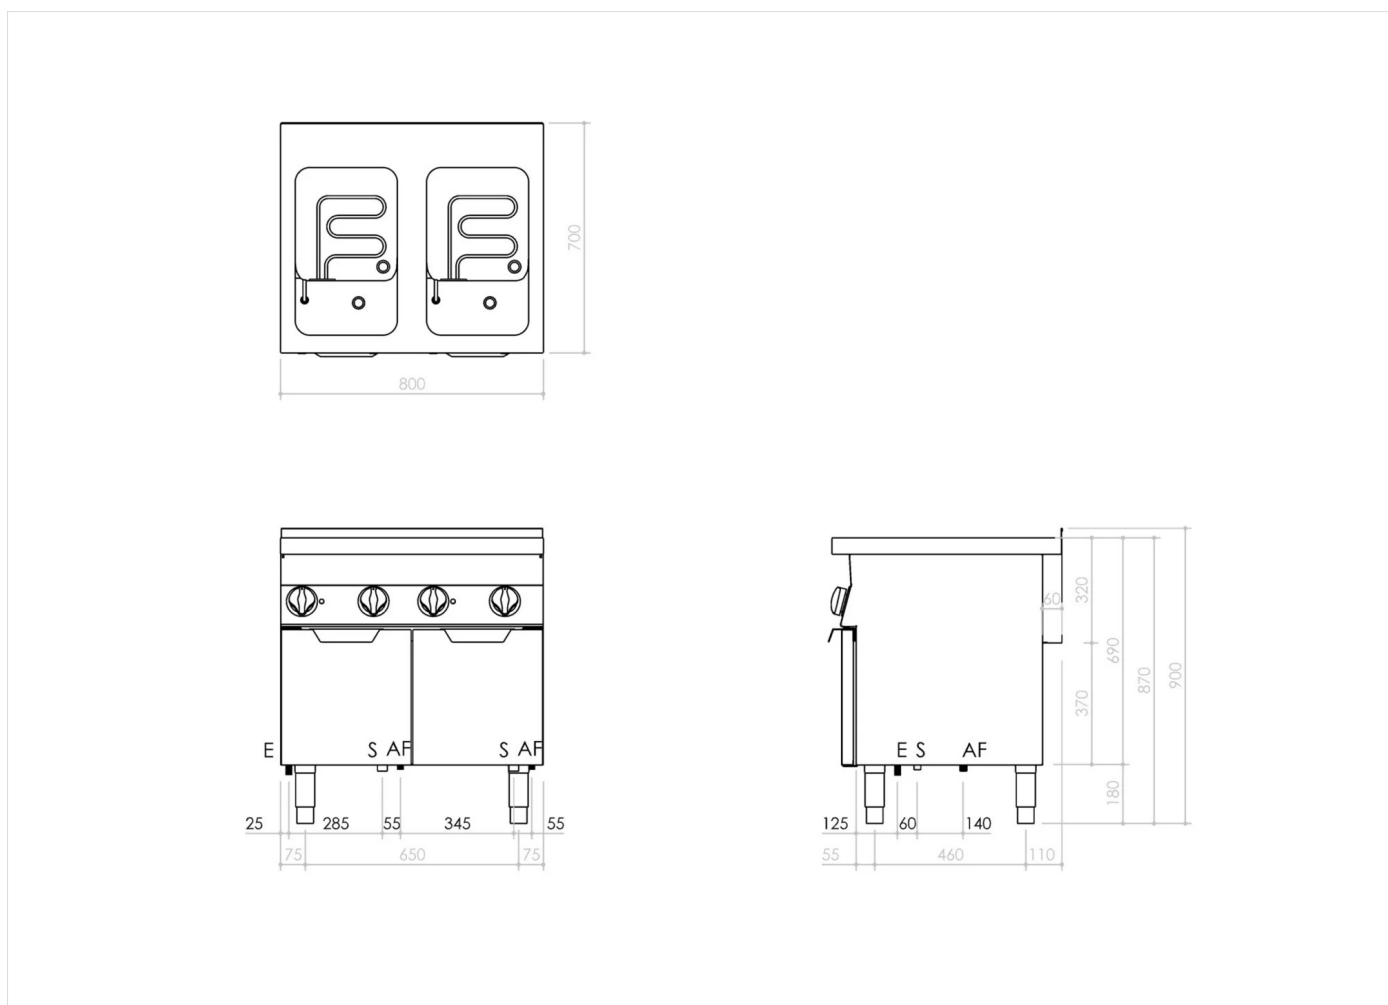

GAMME	CODE	MODÈLE	FONCTION
MO - 70	CRI307440	NEPC78E	Cuiseur à pâtes

ARTICLE

Cuiseur à pâtes électrique 2 cuves de 28+28 lt

DONNÉES TECHNIQUES D'INSTALLATION

(E) Raccordement électrique: 380-415 V 3N 50-60Hz

(S) Vidange: Ø3/4"