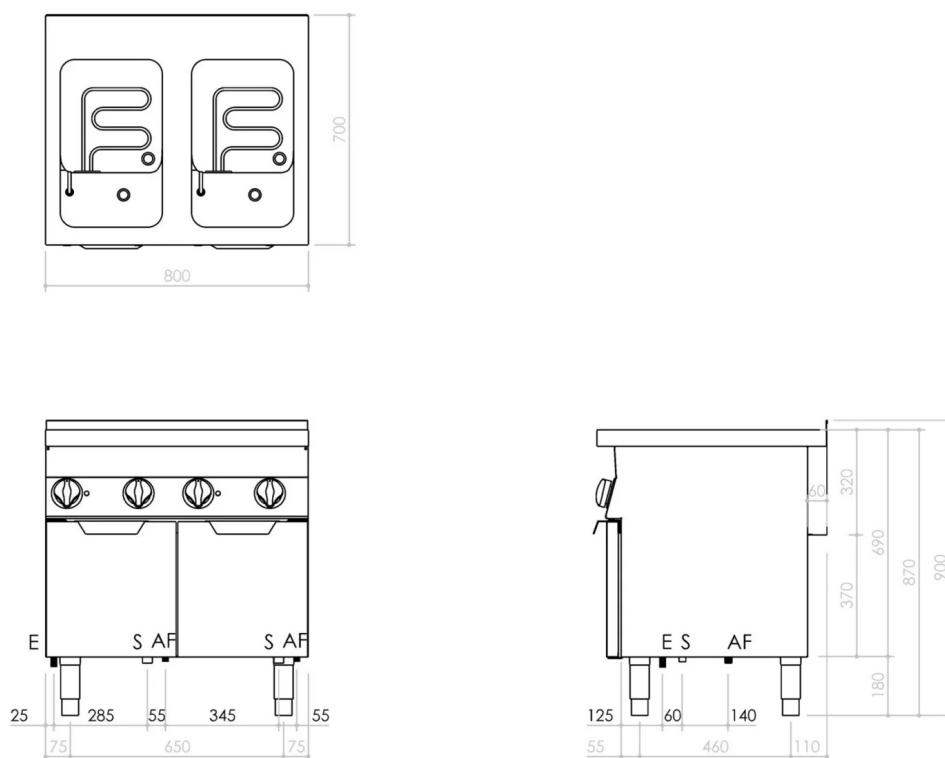

SERIE	ARTIKELNUMMER	MODELL	FUNKTION
MO - 70	CRI307440	NEPC78E	Nudelkocher

PRODUKT

Elektro Nudelkocher 2 Becken 28+28 Liter

TECHNISCHE DATEN

BREITE (mm):	800
TIEFE (mm):	700
HÖHE (mm):	870
GEWICHT (Kg):	70
VOLUMEN (m ³):	0.8
GESAMT-WATT (kW):	11.4
NETZSPANNUNG (V):	380-415 V 3N
ANZAHL KOCHZONEN:	2
DETAILS ZUR KOCHZONE:	2x 5.7kW
BECKENMAßE (mm):	2x 340x305x325(h)
ANZAHL BECKEN: 2	KAPAZITÄT (L): 28+28
IP SCHUTZGRAD:	IPX4
BETRIEBSTEMPERATUR (°C):	0-100 °C

BESCHREIBUNG

Elektro-Nudelkocher aus rostfreiem Stahl mit 2 Becken. Tiefgezogene Becken aus poliertem Edelstahl AISI 316 zur einfachen Reinigung mit abgerundeten Boden. Erhitzung über abgeschirmte Heizelemente, die für eine höhere Leistung im Inneren der Wanne angebracht sind und aufklappbar zur einfachen Reinigung. Energieregler zur Einstellung der Temperatur. Ausgestattet mit Sicherheitsthermostat mit manueller Rücksetzung. Fassungsvermögen der Wannen 28+28L. Maße der Wanne 305x340 mm. Wassereinlass und -ablass über an der Vorderseite angebrachten Hähne. Füße bestehen aus rostfreiem Stahl und sind höhenverstellbar.

SERIE	ARTIKELNUMMER	MODELL	FUNKTION
MO - 70	CRI307440	NEPC78E	Nudelkocher

PRODUKT

Elektro Nudelkocher 2 Becken 28+28 Liter

INSTALLATIONSANGABEN

(E) Elektroanschluss:	380-415 V 3N 50-60Hz
(S) Ablauf:	Ø3/4"