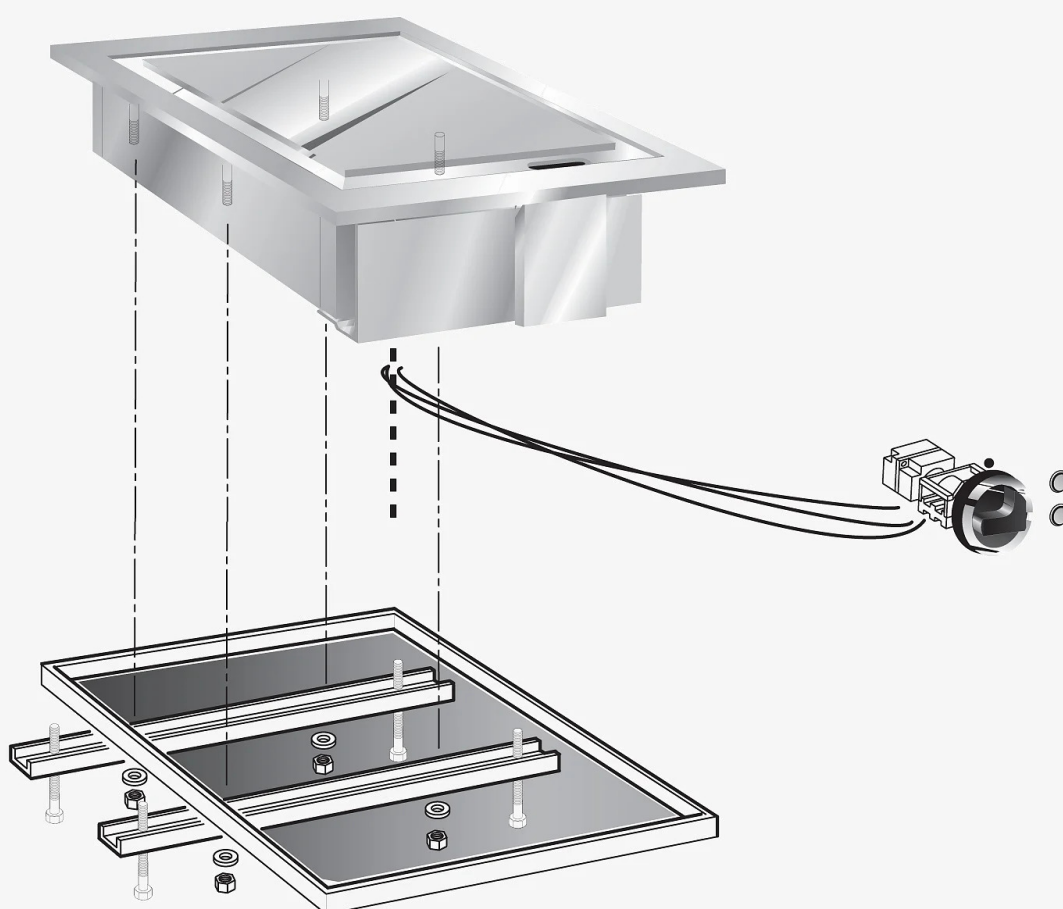

GAMA	CÓDIGO	MODELO	FUNCIÓN
Drop-in 60	MAIO4024IOI40	FTE4OD#	Fry-top

PRODUCTO

Fry-top eléctrico con placa lisa de encastre

GAMA	CÓDIGO	MODELO	FUNCIÓN
Drop-in 60	MAIO4024IOI40	FTE4OD#	Fry-top

PRODUCTO

Fry-top eléctrico con placa lisa de encastre

DETALLES TÉCNICOS DE INSTALACIÓN

(E) Conexión Eléctrica: VAC400 3N 50/60Hz