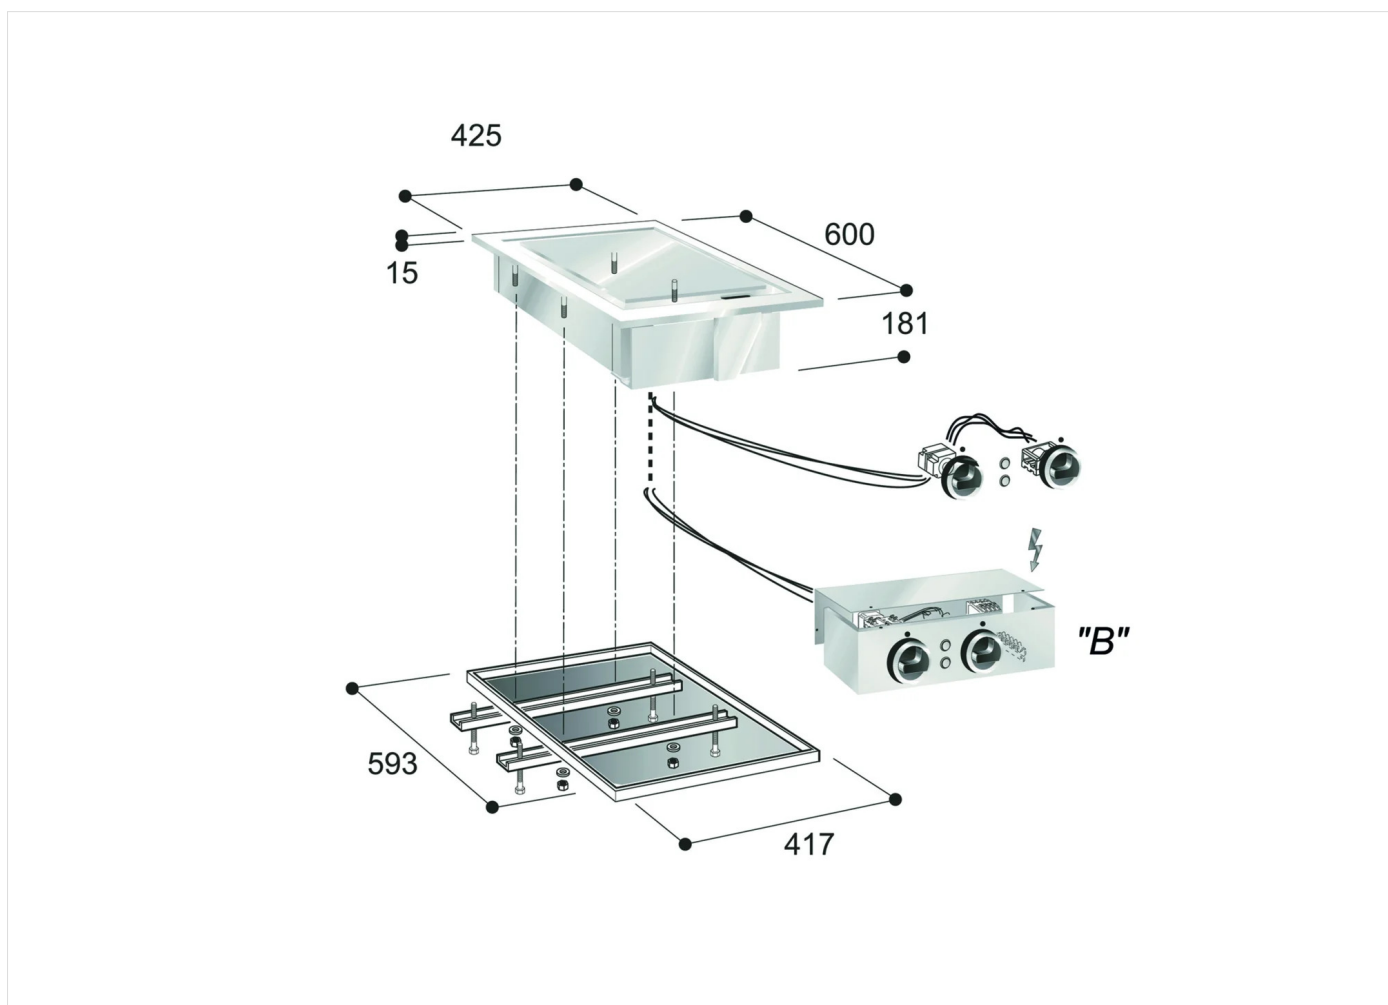

GAMA	CÓDIGO	MODELO	FUNCIÓN
Drop-in 60	MAIO4024IOI40	FTE4OD#	Fry-top

PRODUCTO

Fry-top eléctrico con placa lisa de encastre

GAMA	CÓDIGO	MODELO	FUNCIÓN
Drop-in 60	MAIO4024IOI40	FTE4OD#	Fry-top

PRODUCTO

Fry-top eléctrico con placa lisa de encastre

DETALLES TÉCNICOS DE INSTALACIÓN

(E) Conexión Eléctrica: VAC400 3N 50/60Hz