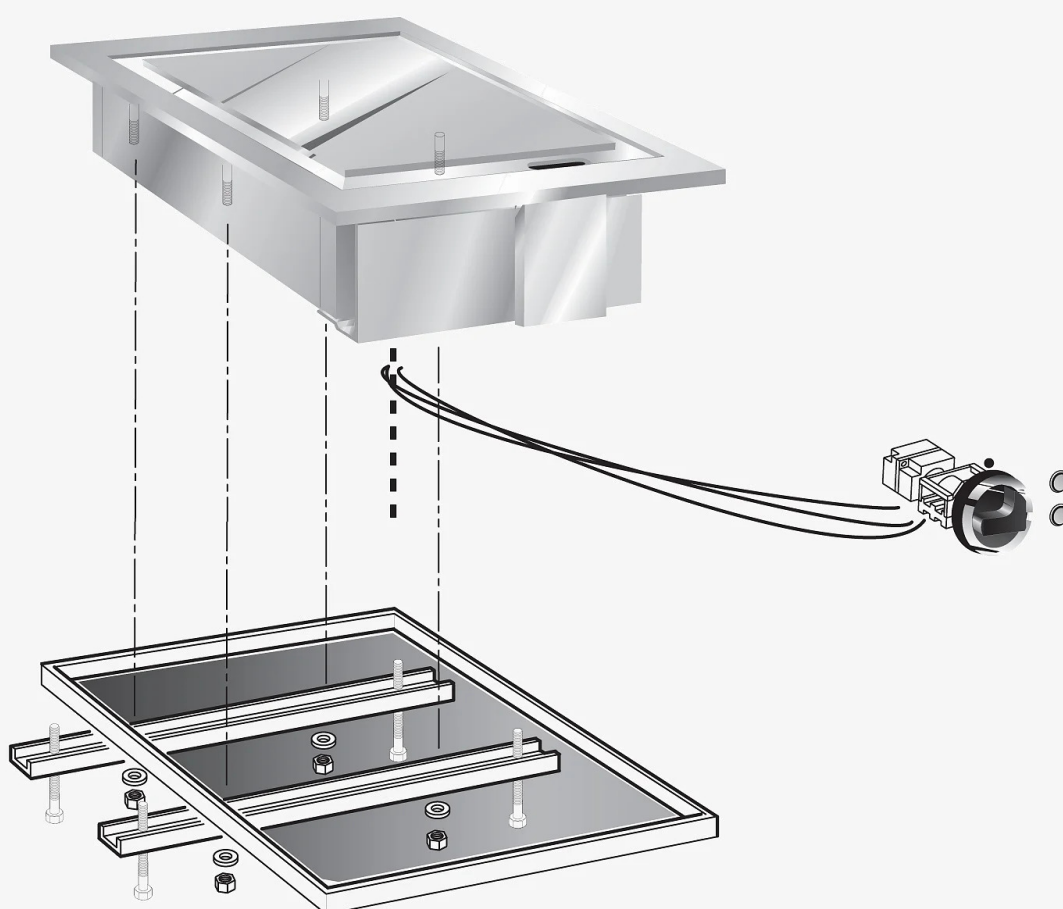

GAMMA	CODICE	MODELLO	FUNZIONE
Drop-in 60	MAIO4O24IO14O	FTE4OD#	Frytop

PRODOTTO

Frytop elettrico piastra liscia drop in

GAMMA	CODICE	MODELLO	FUNZIONE
Drop-in 60	MAIO4024IO140	FTE4OD#	Frytop

PRODOTTO

Frytop elettrico piastra liscia drop in

DATI TECNICI DI INSTALLAZIONE

(E) Allacciamento Elettrico: VAC400 3N 50/60Hz