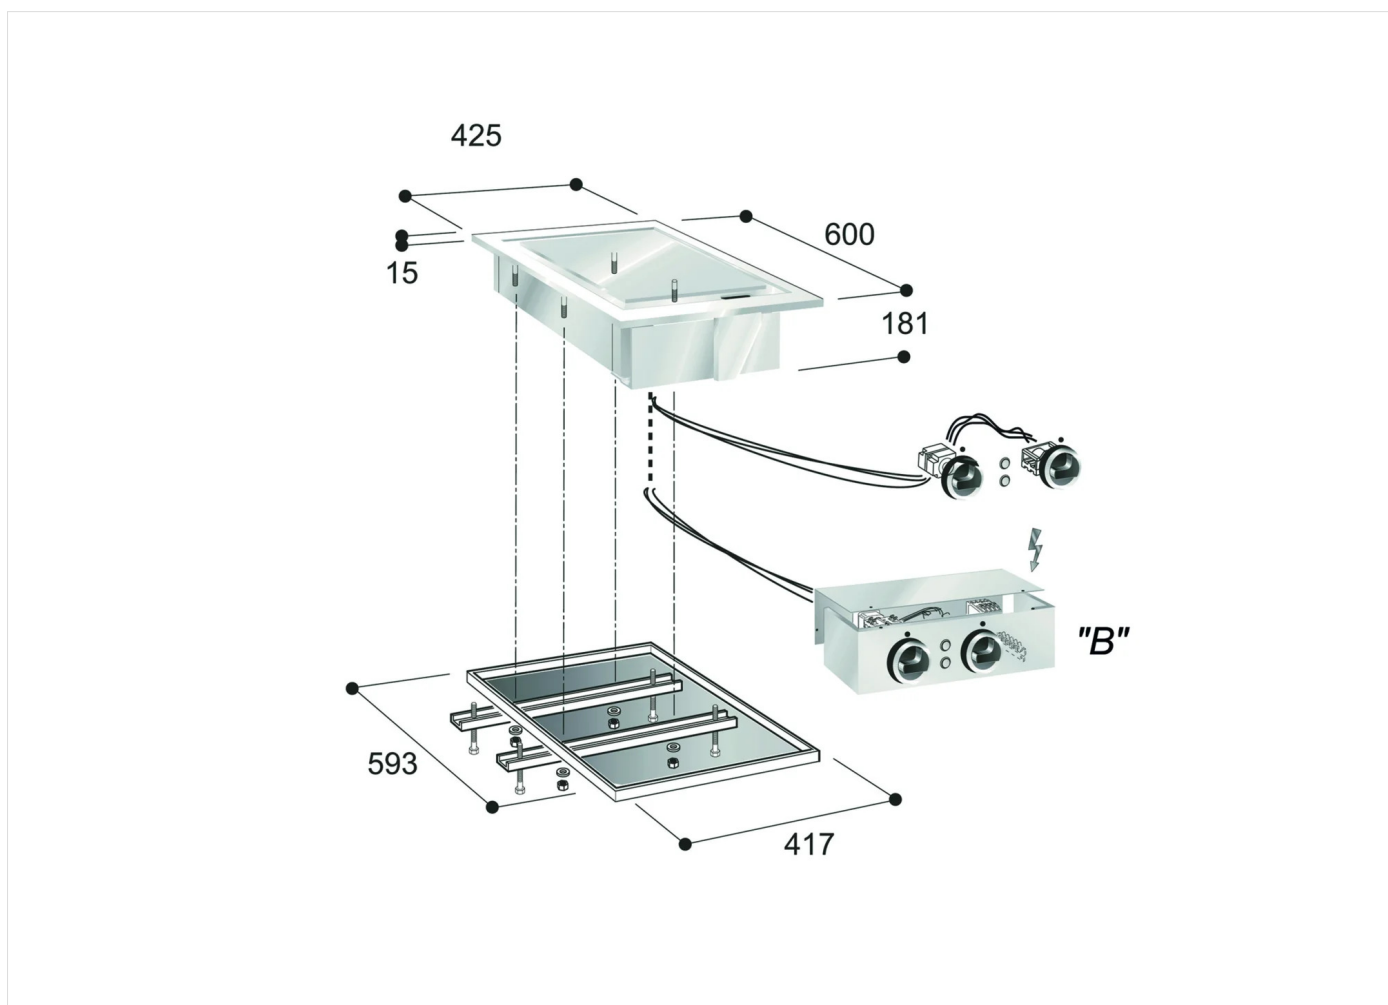

GAMMA	CODICE	MODELLO	FUNZIONE
Drop-in 60	MAIO4O24IO14O	FTE4OD#	Frytop

PRODOTTO

Frytop elettrico piastra liscia drop in

GAMMA	CODICE	MODELLO	FUNZIONE
Drop-in 60	MAIO4024IO140	FTE4OD#	Frytop

PRODOTTO

Frytop elettrico piastra liscia drop in

DATI TECNICI DI INSTALLAZIONE

(E) Allacciamento Elettrico: VAC400 3N 50/60Hz