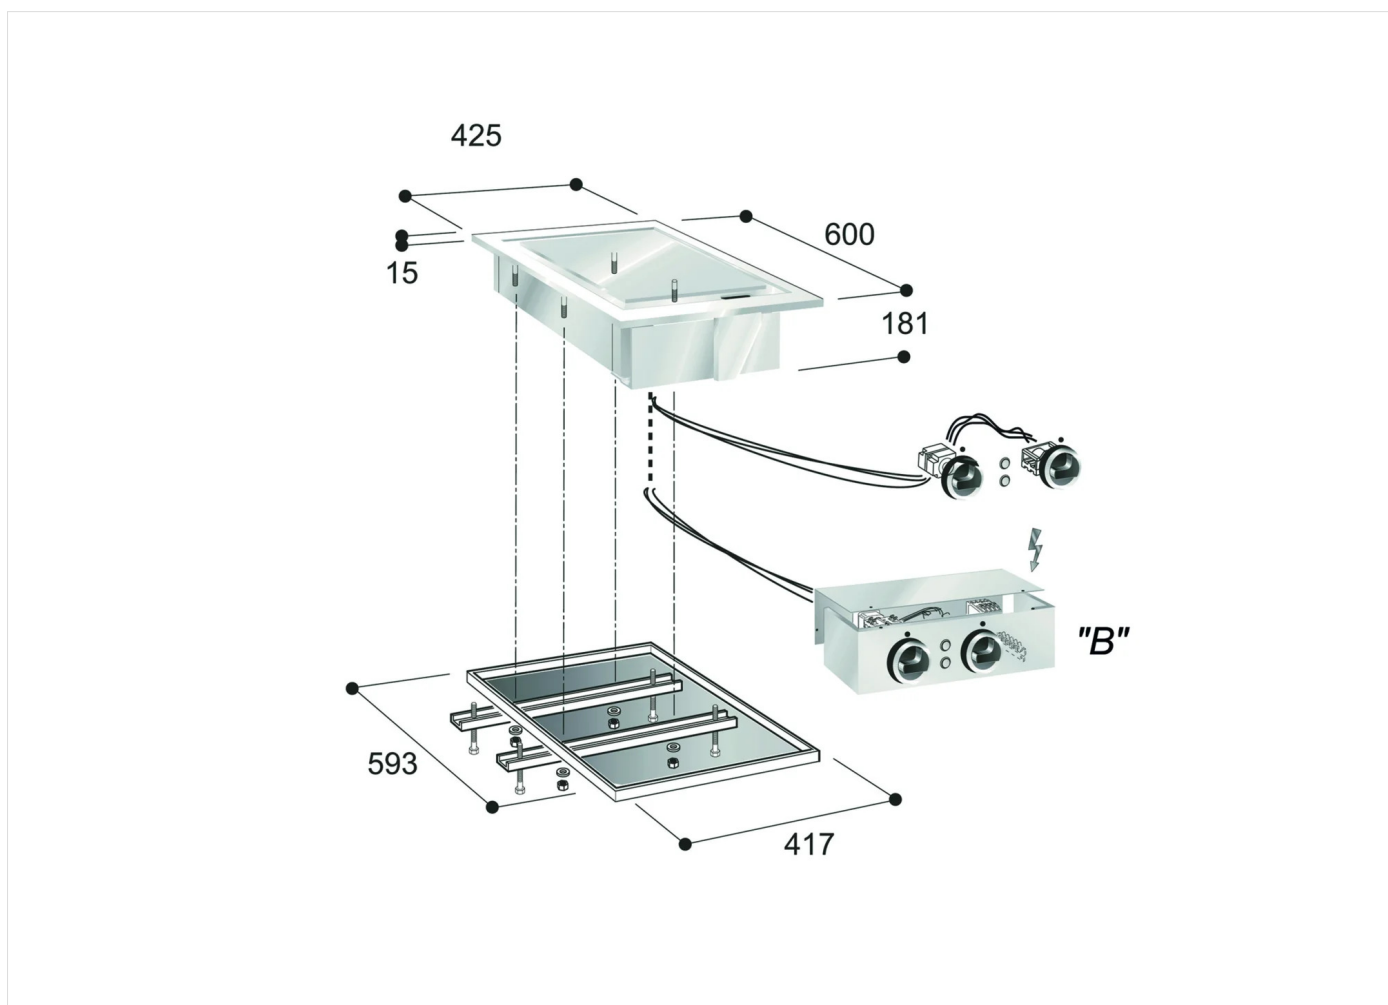

| GAMA | CÓDIGO | MODELO | FUNCIÓN |
|------------|-----------|--------|---------|
| Drop-in 60 | CRI303060 | FTE40D | Fry-top |

PRODUCTO

Fry-top eléctrico con placa lisa de encastre

| GAMA | CÓDIGO | MODELO | FUNCIÓN |
|------------|-----------|--------|---------|
| Drop-in 60 | CRI3O3O6O | FTE4OD | Fry-top |

PRODUCTO

Fry-top eléctrico con placa lisa de encastre

DETALLES TÉCNICOS DE INSTALACIÓN

(E) Conexión Eléctrica: VAC400 3N 50/60Hz