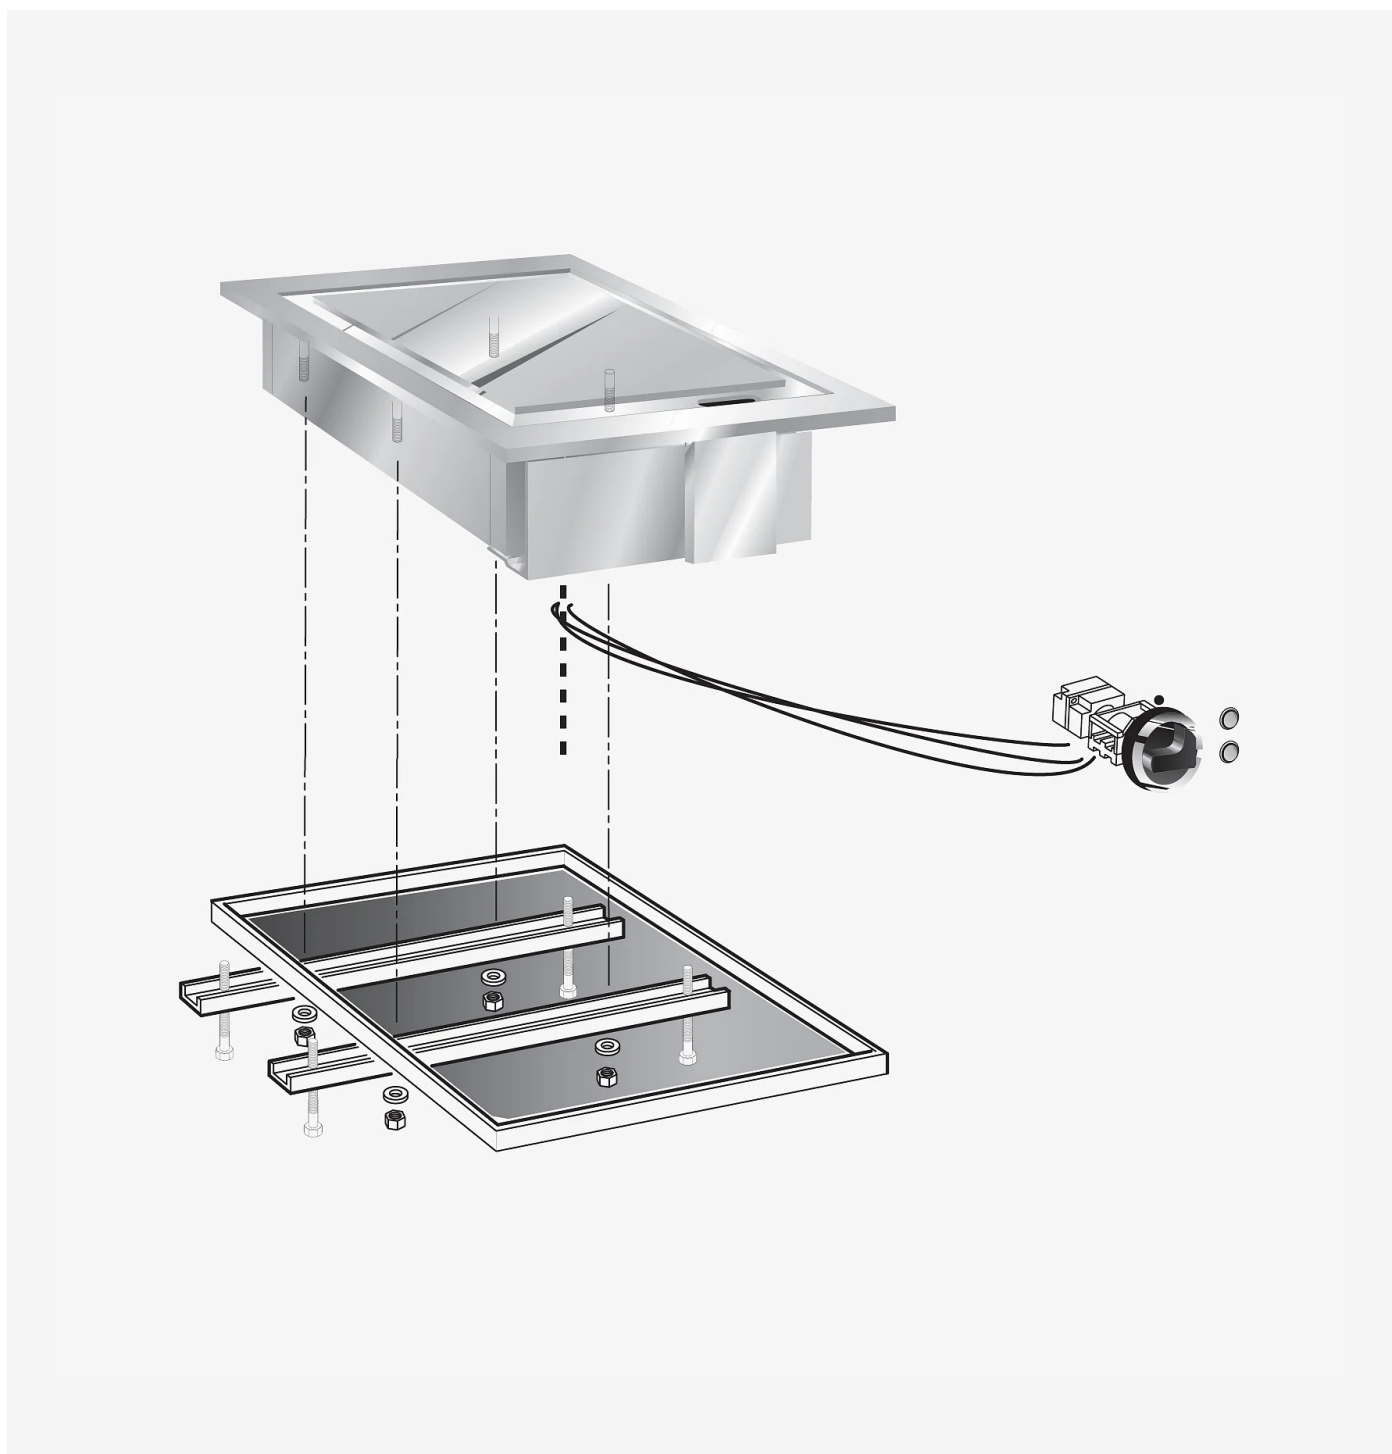

| GAMA | CÓDIGO | MODELO | FUNCIÓN |
|------------|-----------|--------|---------|
| Drop-in 60 | CRI303060 | FTE40D | Fry-top |

PRODUCTO

Fry-top eléctrico con placa lisa de encastre

| GAMA | CÓDIGO | MODELO | FUNCIÓN |
|------------|-----------|--------|---------|
| Drop-in 60 | CRI3O3O6O | FTE4OD | Fry-top |

PRODUCTO

Fry-top eléctrico con placa lisa de encastre

DETALLES TÉCNICOS DE INSTALACIÓN

(E) Conexión Eléctrica: VAC400 3N 50/60Hz