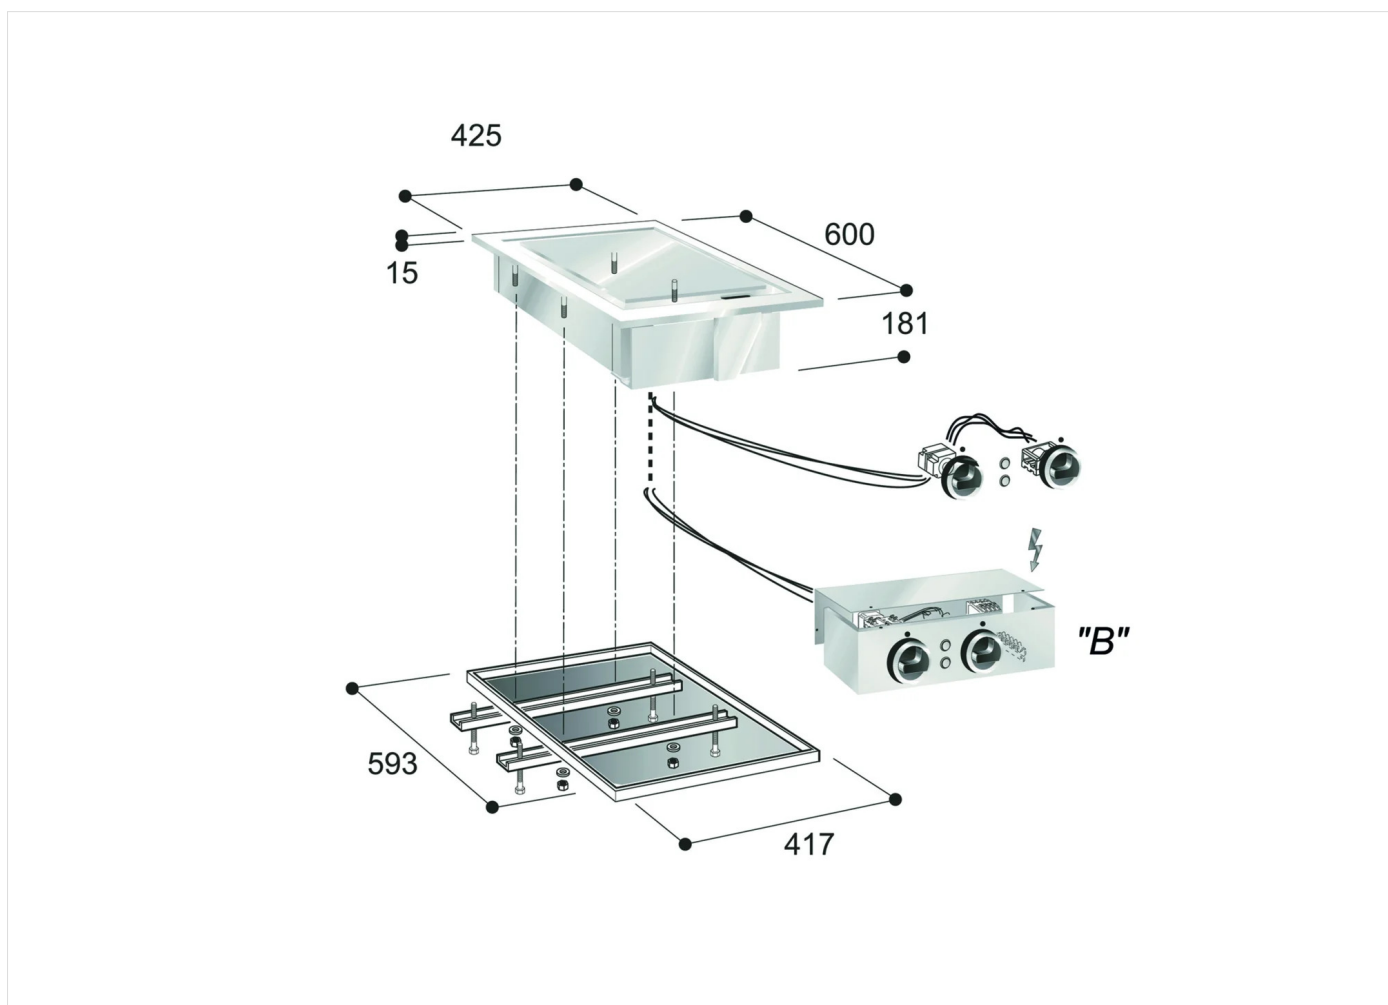

SERIE	ARTIKELNUMMER	MODELL	FUNKTION
Drop-in 60	CRI303060	FTE40D	Griddleplatten

PRODUKT

Einbau-Grillplatte, glatt, Elektro, 400 mm

INSTALLATIONSANGABEN

(E) Elektroanschluss: VAC400 3N 50/60Hz