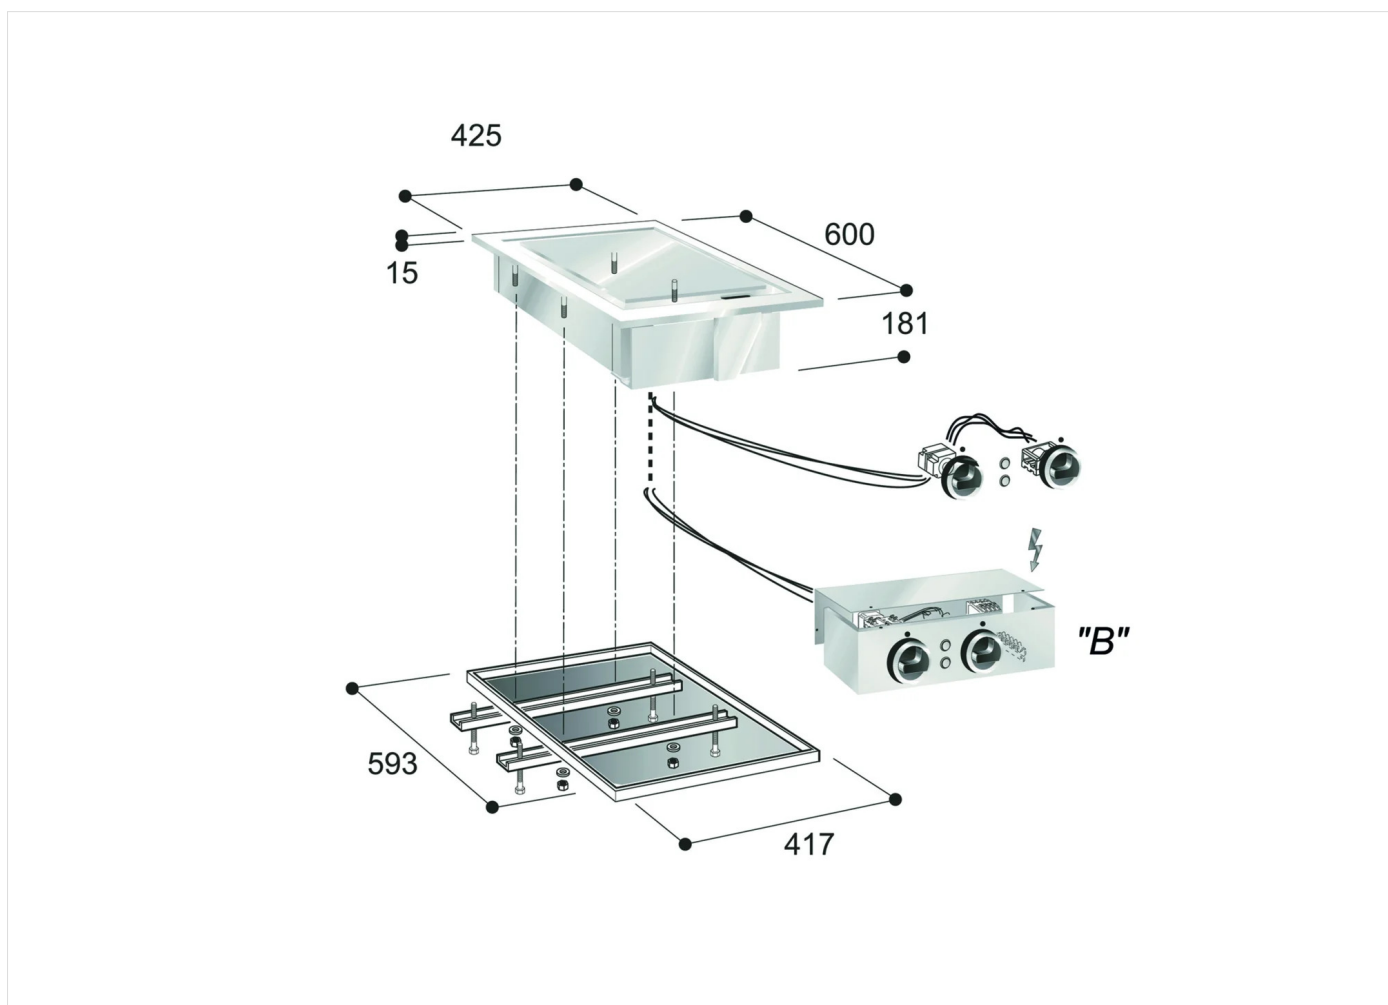

GAMMA

Drop-in 60

CODICE

CR1303060

MODELLO

FTE40D

FUNZIONE

Frytop

PRODOTTO

Frytop elettrico piastra liscia drop in

GAMMA	CODICE	MODELLO	FUNZIONE
Drop-in 60	CRI303060	FTE40D	Frytop

PRODOTTO

Frytop elettrico piastra liscia drop in

DATI TECNICI DI INSTALLAZIONE

(E) Allacciamento Elettrico: