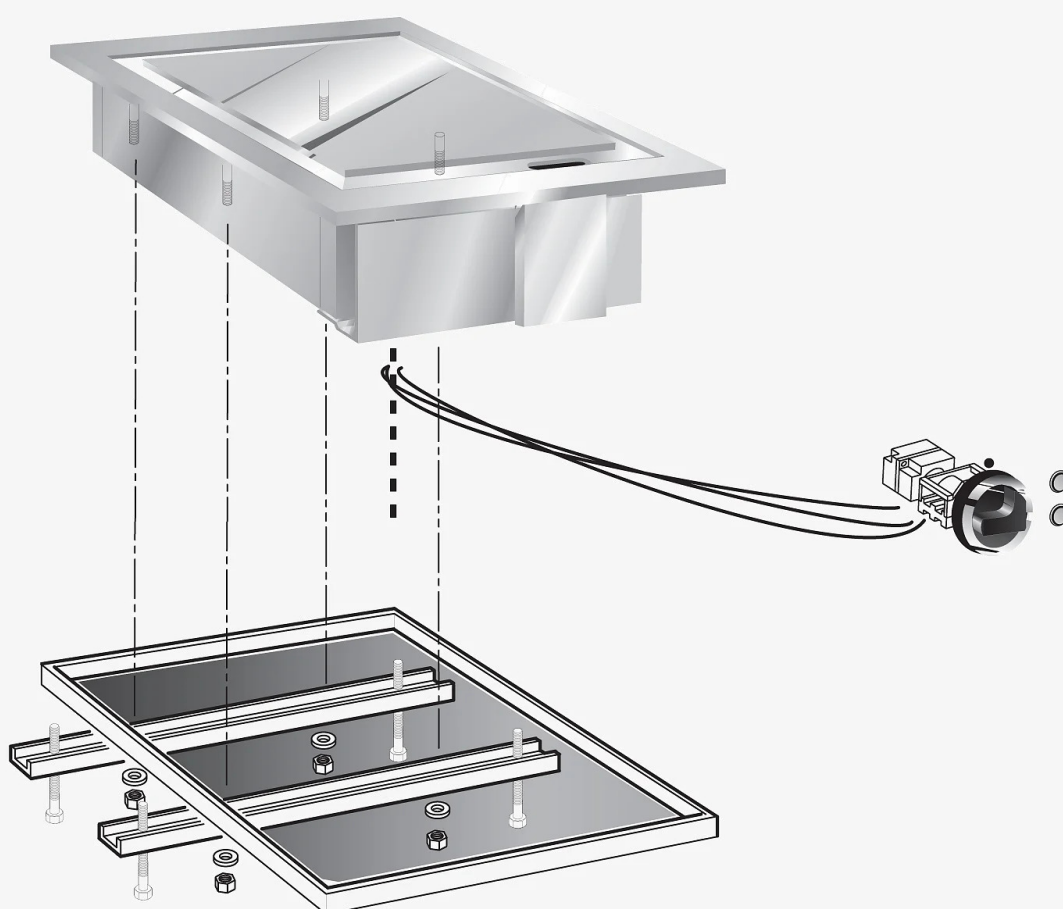

GAMMA

Drop-in 60

CODICE

CR1303060

MODELLO

FTE40D

FUNZIONE

Frytop

PRODOTTO

Frytop elettrico piastra liscia drop in

GAMMA	CODICE	MODELLO	FUNZIONE
Drop-in 60	CRI303060	FTE40D	Frytop

PRODOTTO

Frytop elettrico piastra liscia drop in

DATI TECNICI DI INSTALLAZIONE

(E) Allacciamento Elettrico: