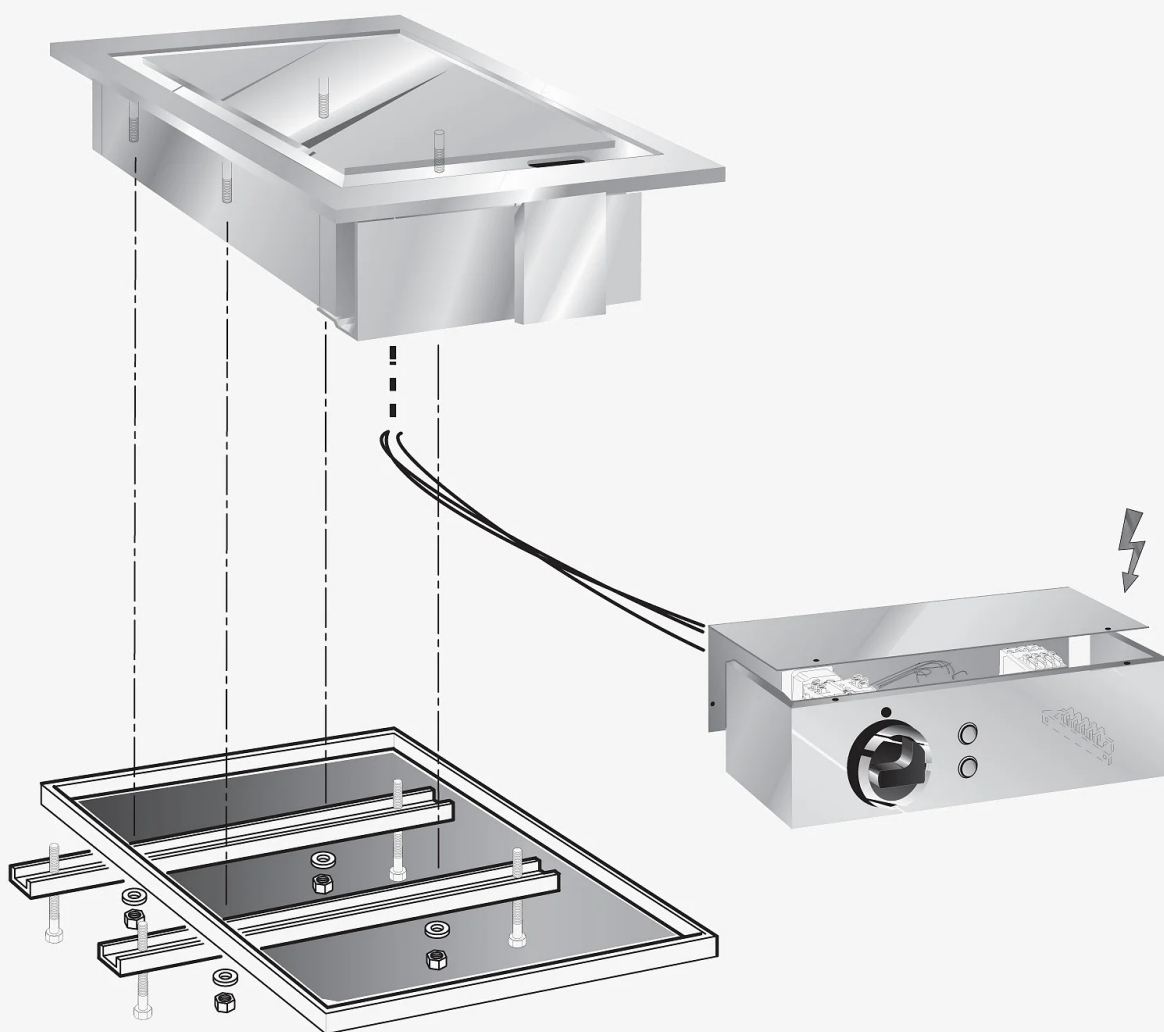

GAMA

Drop-in 60

CÓDIGO

CRI303070

MODELO

FTE4ODB

FUNCIÓN

Fry-top

PRODUCTO

Fry-top eléctrico con placa lisa de encastre con caja de mandos

GAMA	CÓDIGO	MODELO	FUNCIÓN
Drop-in 60	CRI303070	FTE4ODB	Fry-top

PRODUCTO

Fry-top eléctrico con placa lisa de encastre con caja de mandos

DETALLES TÉCNICOS DE INSTALACIÓN

(E) Conexión Eléctrica: VAC400 3N 50/60Hz