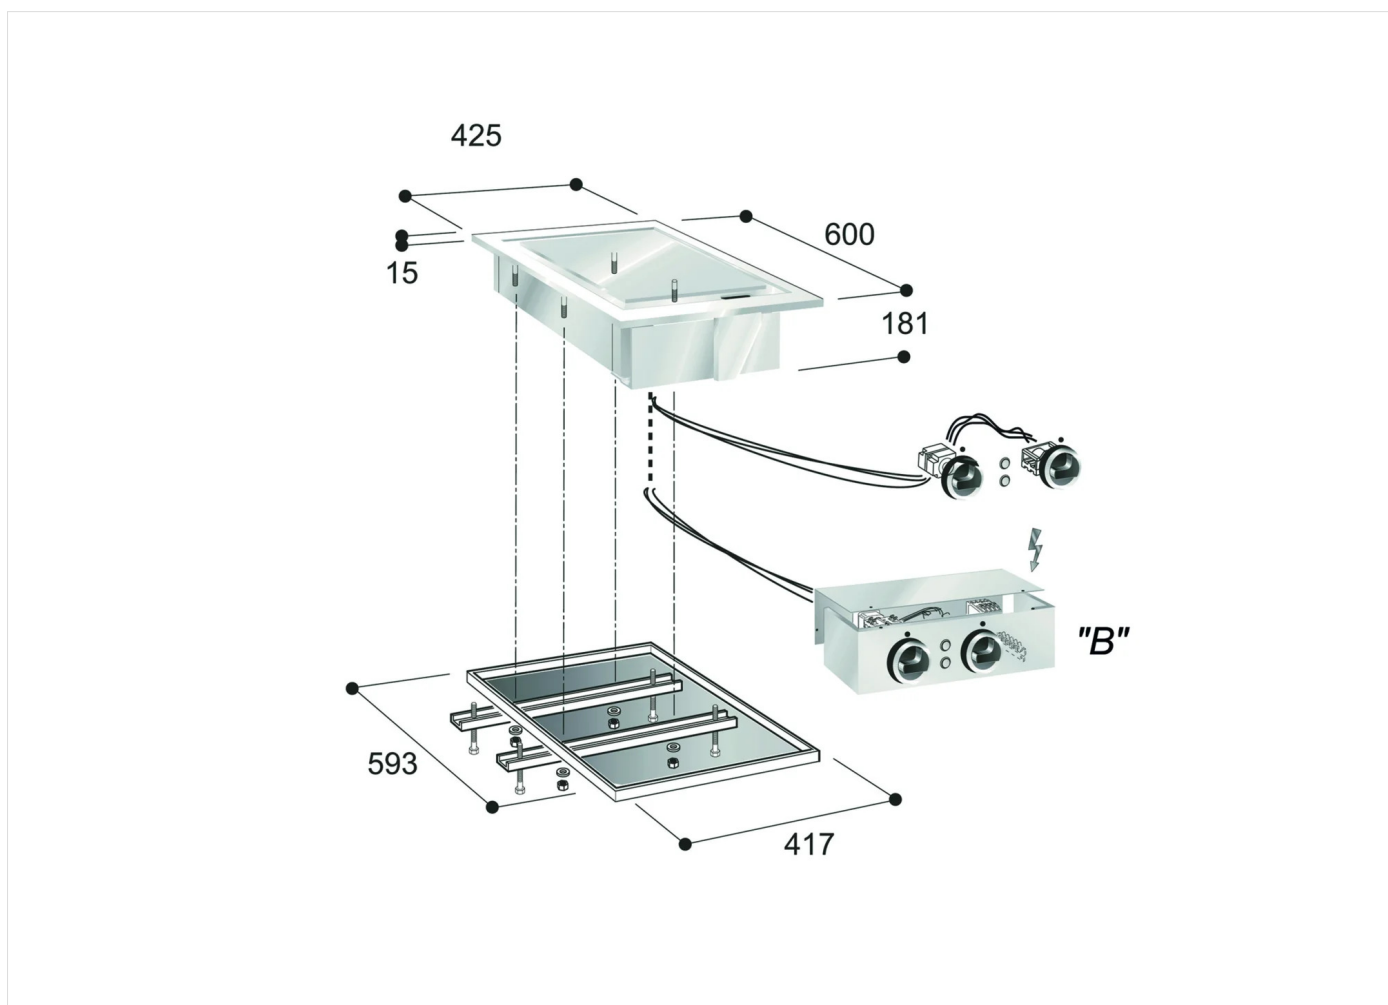

GAMA

Drop-in 60

CÓDIGO

CRI303070

MODELO

FTE4ODB

FUNCIÓN

Fry-top

PRODUCTO

Fry-top eléctrico con placa lisa de encastre con caja de mandos

GAMA	CÓDIGO	MODELO	FUNCIÓN
Drop-in 60	CRI303070	FTE4ODB	Fry-top

PRODUCTO

Fry-top eléctrico con placa lisa de encastre con caja de mandos

DETALLES TÉCNICOS DE INSTALACIÓN

(E) Conexión Eléctrica: VAC400 3N 50/60Hz