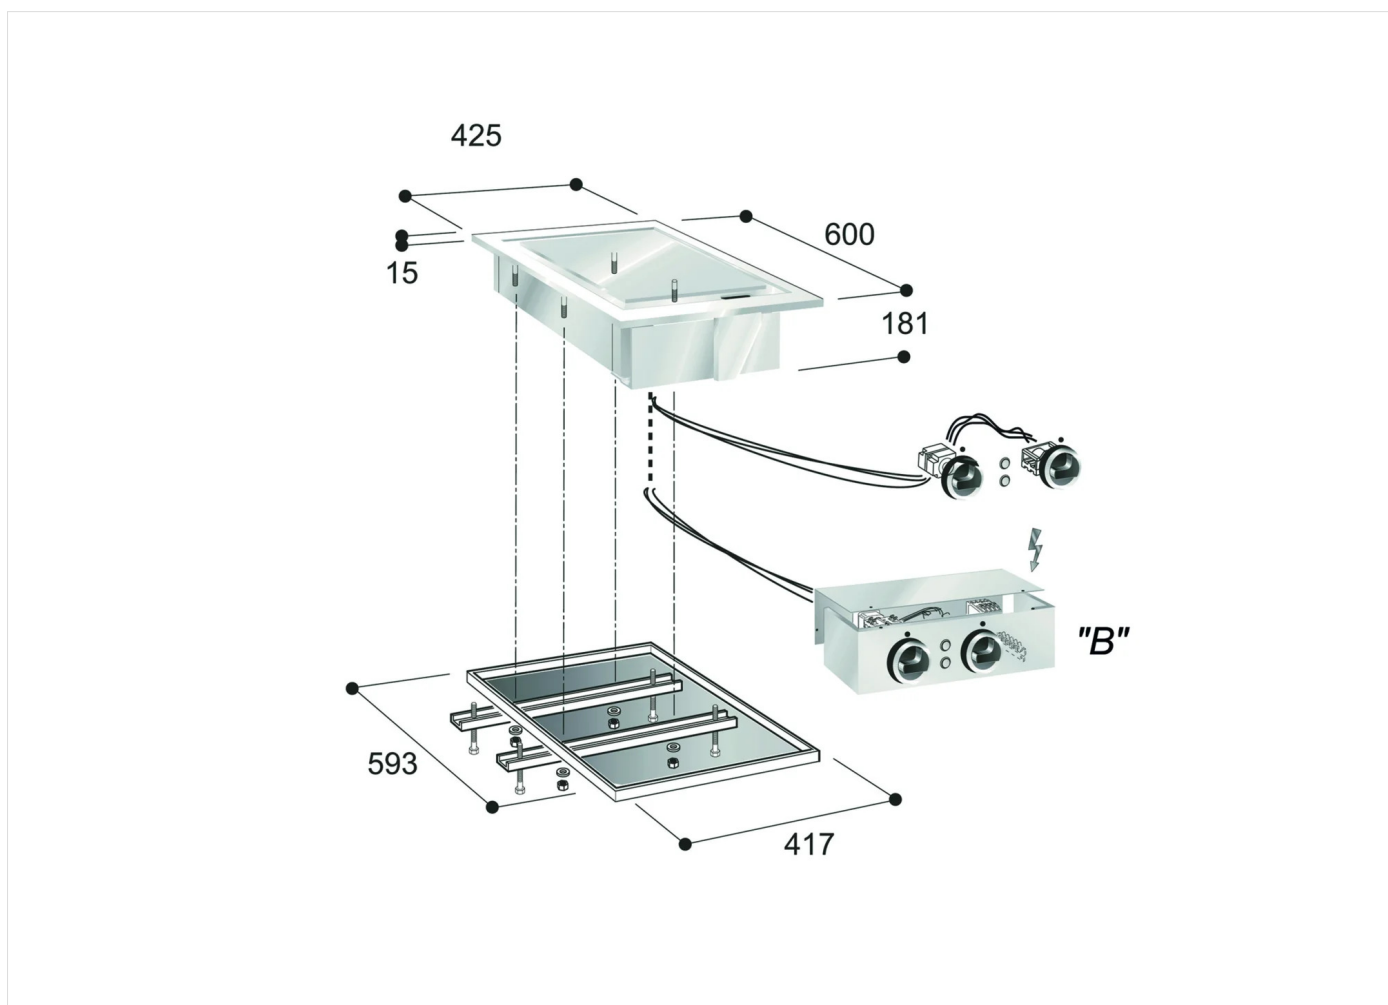

GAMA	CÓDIGO	MODELO	FUNCIÓN
Drop-in 60	MAIO402420140	FTE40DC	Fry-top

PRODUCTO

**Fry-top eléctrico con placa lisa cromada de encastre con caja de mandos**

GAMA	CÓDIGO	MODELO	FUNCIÓN
Drop-in 60	MAIO402420140	FTE40DC	Fry-top

PRODUCTO

**Fry-top eléctrico con placa lisa cromada de encastre con caja de mandos**

**DETALLES TÉCNICOS DE INSTALACIÓN**

(E) Conexión Eléctrica: VAC400 3N 50/60Hz