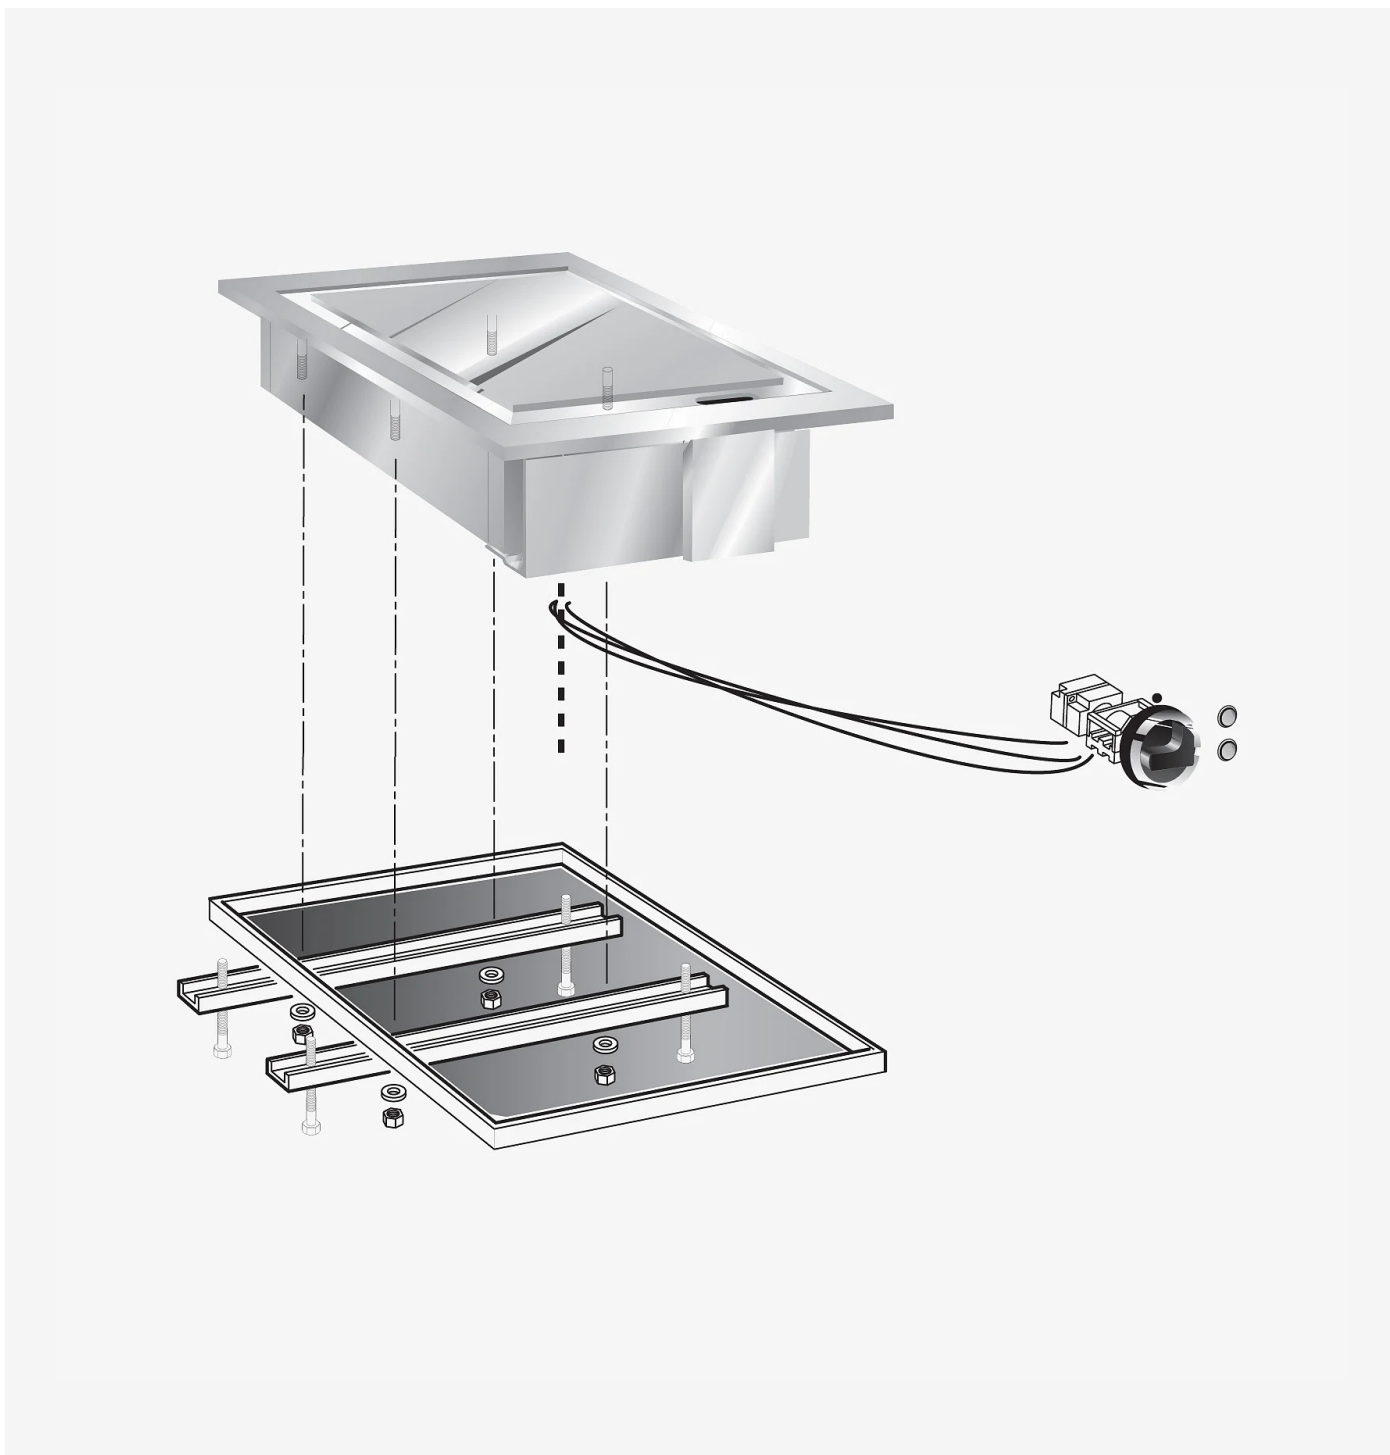

GAMA	CÓDIGO	MODELO	FUNCIÓN
Drop-in 60	MAIO402420140	FTE40DC	Fry-top

PRODUCTO

**Fry-top eléctrico con placa lisa cromada de encastre con caja de mandos**

GAMA	CÓDIGO	MODELO	FUNCIÓN
Drop-in 60	MAIO402420140	FTE40DC	Fry-top

PRODUCTO

**Fry-top eléctrico con placa lisa cromada de encastre con caja de mandos**

**DETALLES TÉCNICOS DE INSTALACIÓN**

(E) Conexión Eléctrica: VAC400 3N 50/60Hz