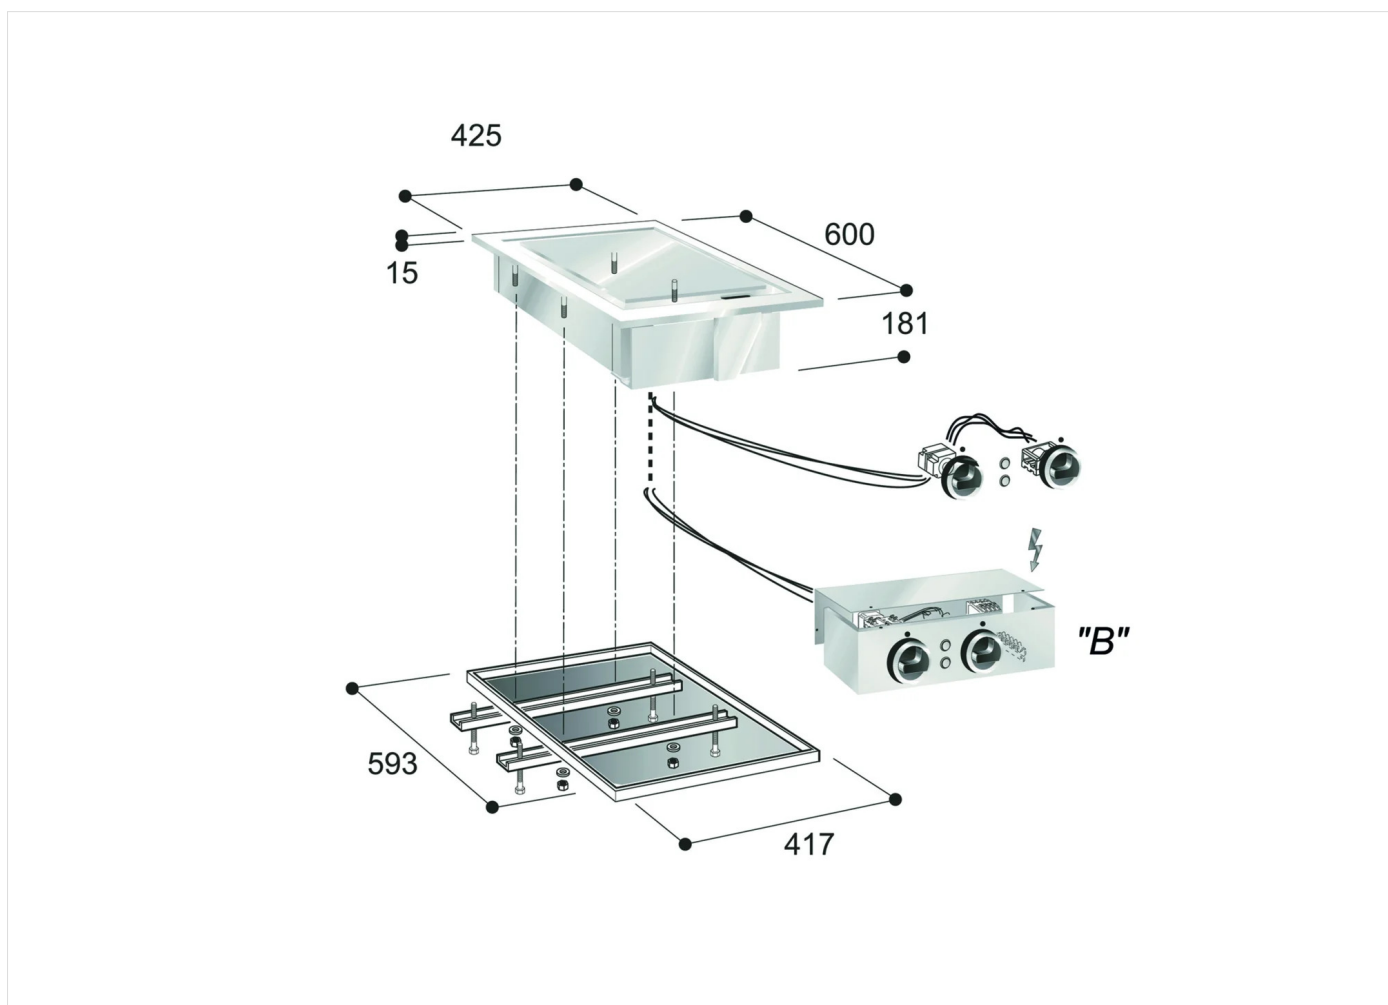

GAMA	CÓDIGO	MODELO	FUNCIÓN
Drop-in 60	MAIO40242II40	FTE4ODCB	Fry-top

PRODUCTO

**Fry-top eléctrico con placa lisa cromada de encastre con caja de mandos**

GAMA	CÓDIGO	MODELO	FUNCIÓN
Drop-in 60	MAIO40242II40	FTE4ODCB	Fry-top

PRODUCTO

**Fry-top eléctrico con placa lisa cromada de encastre con caja de mandos**

**DETALLES TÉCNICOS DE INSTALACIÓN**

(E) Conexión Eléctrica: VAC400 3N 50/60Hz