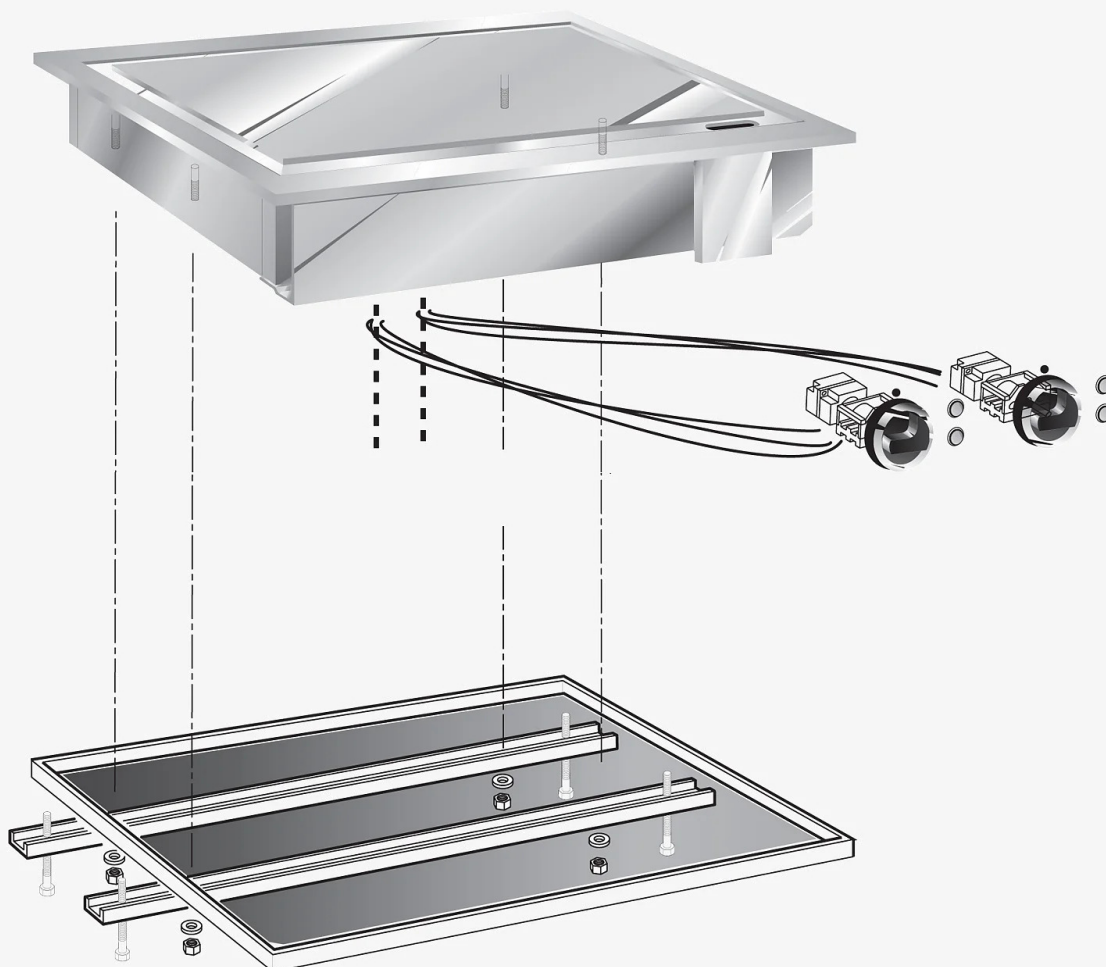

GAMA	CÓDIGO	MODELO	FUNCIÓN
Drop-in 60	CRI303080	FTE60D	Fry-top

PRODUCTO

Fry-top eléctrico con placa lisa de encastre con caja de mandos

GAMA	CÓDIGO	MODELO	FUNCIÓN
Drop-in 60	CRI3O3O8O	FTE6OD	Fry-top

PRODUCTO

Fry-top eléctrico con placa lisa de encastre con caja de mandos

DETALLES TÉCNICOS DE INSTALACIÓN

(E) Conexión Eléctrica: VAC400 3N 50/60Hz