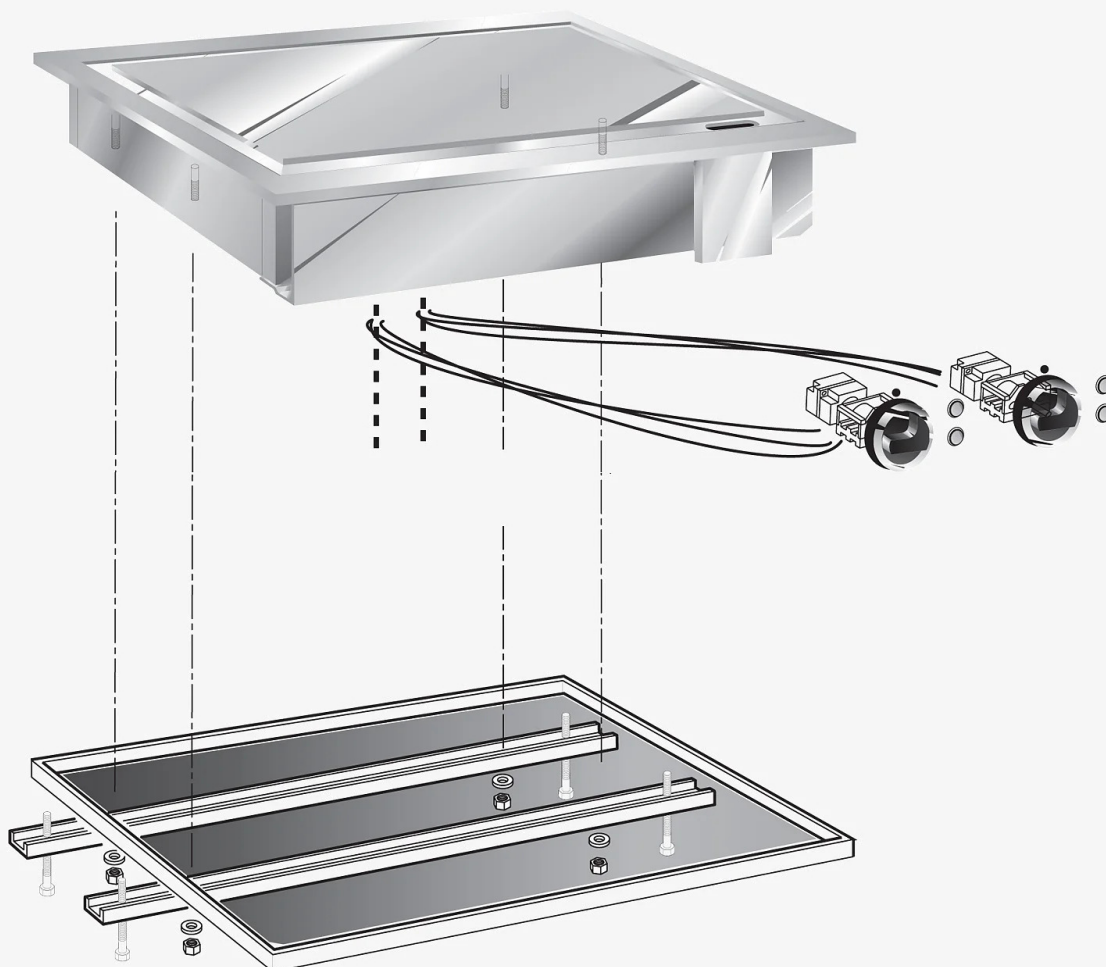

SERIE	ARTIKELNUMMER	MODELL	FUNKTION
Drop-in 60	CRI303080	FTE60D	Griddleplatten

PRODUKT

Einbau-Grillplatte, glatt, Elektro, 600 mm

SERIE	ARTIKELNUMMER	MODELL	FUNKTION
Drop-in 60	CRI303080	FTE60D	Griddleplatten

PRODUKT

Einbau-Grillplatte, glatt, Elektro, 600 mm

INSTALLATIONSANGABEN

(E) Elektroanschluss: VAC400 3N 50/60Hz