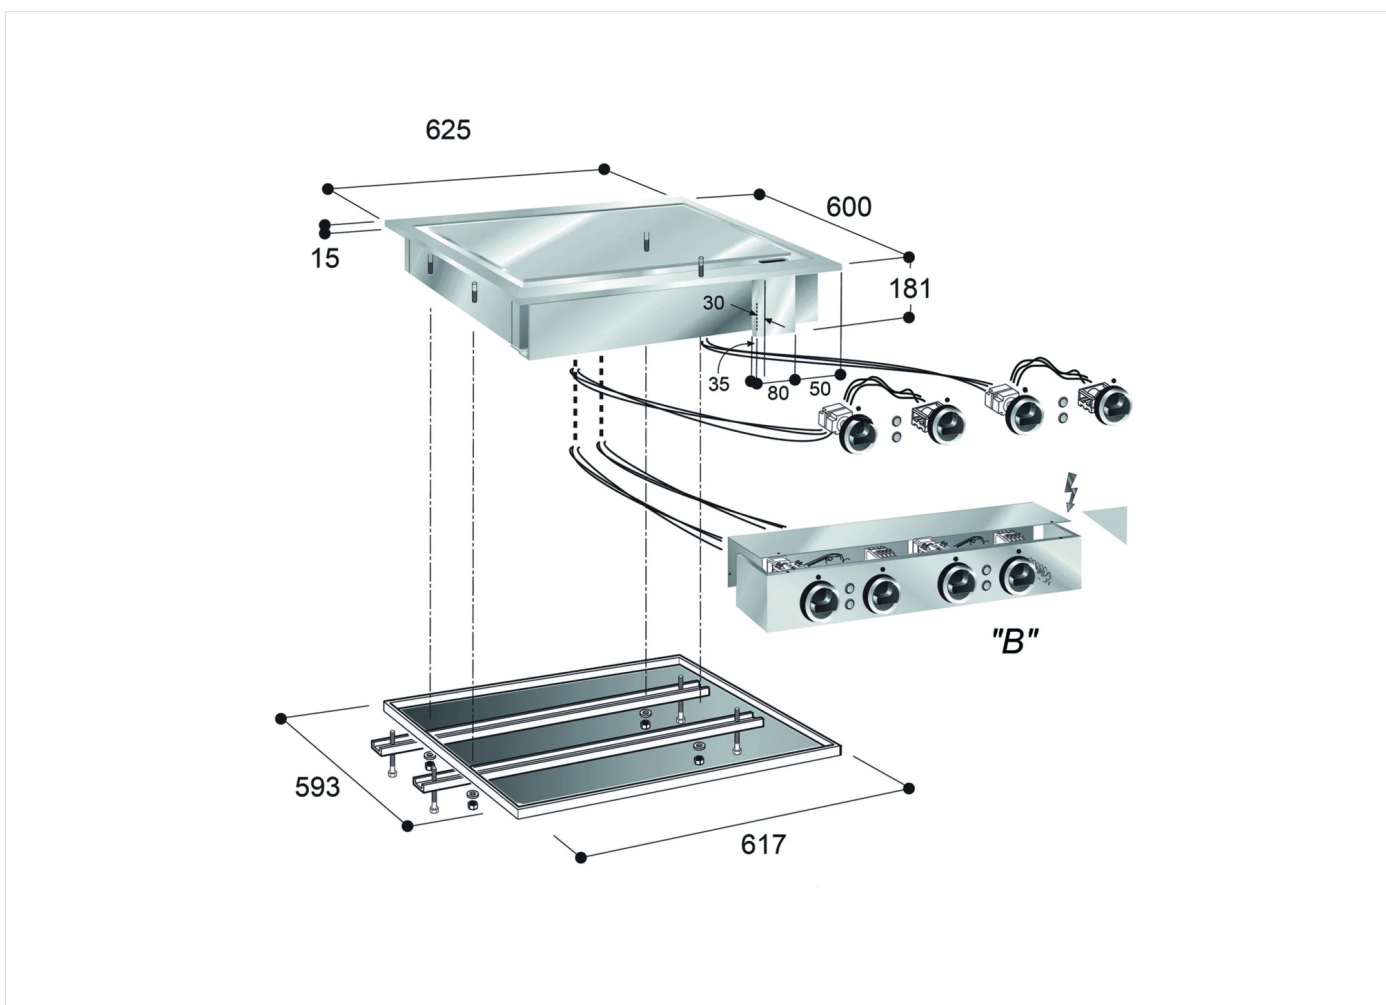

GAMMA	CODICE	MODELLO	FUNZIONE
Drop-in 60	CR1303090	FTE60DB	Frytop

PRODOTTO

Frytop elettrico piastra liscia drop in con box comandi

GAMMA	CODICE	MODELLO	FUNZIONE
Drop-in 60	CRI303090	FTE60DB	Frytop

PRODOTTO

Frytop elettrico piastra liscia drop in con box comandi

DATI TECNICI DI INSTALLAZIONE

(E) Allacciamento Elettrico:

VAC400 3N 50/60Hz