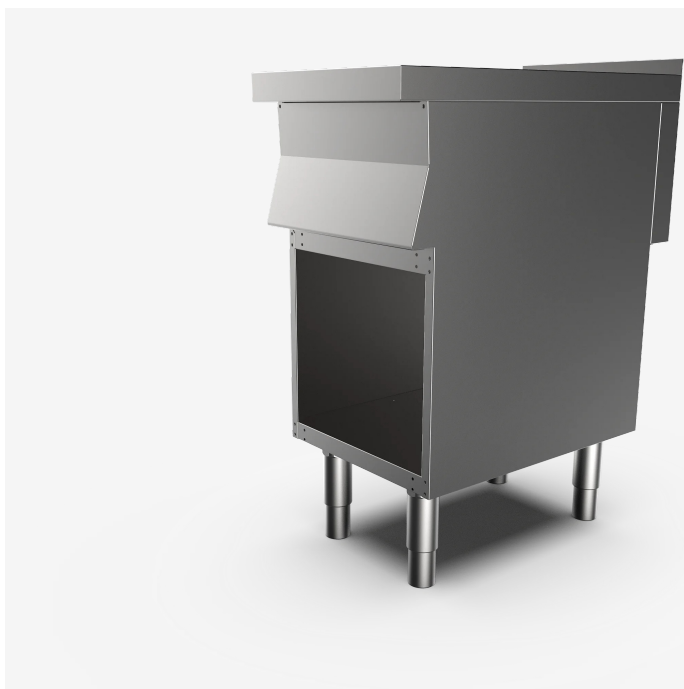

GAMMA	CODICE	MODELLO	FUNZIONE
MO - 70	CRI307450	NEEN74VG	Elementi Neutri

PRODOTTO

Elemento neutro da 400 su vano a giorno

GAMMA	CODICE	MODELLO	FUNZIONE
MO - 70	CRI307450	NEEN74VG	Elementi Neutri

PRODOTTO
Elemento neutro da 400 su vano a giorno

DETTAGLI

GAMMA	CODICE	MODELLO	FUNZIONE
MO - 70	CRI307450	NEEN74VG	Elementi Neutri

PRODOTTO

Elemento neutro da 400 su vano a giorno