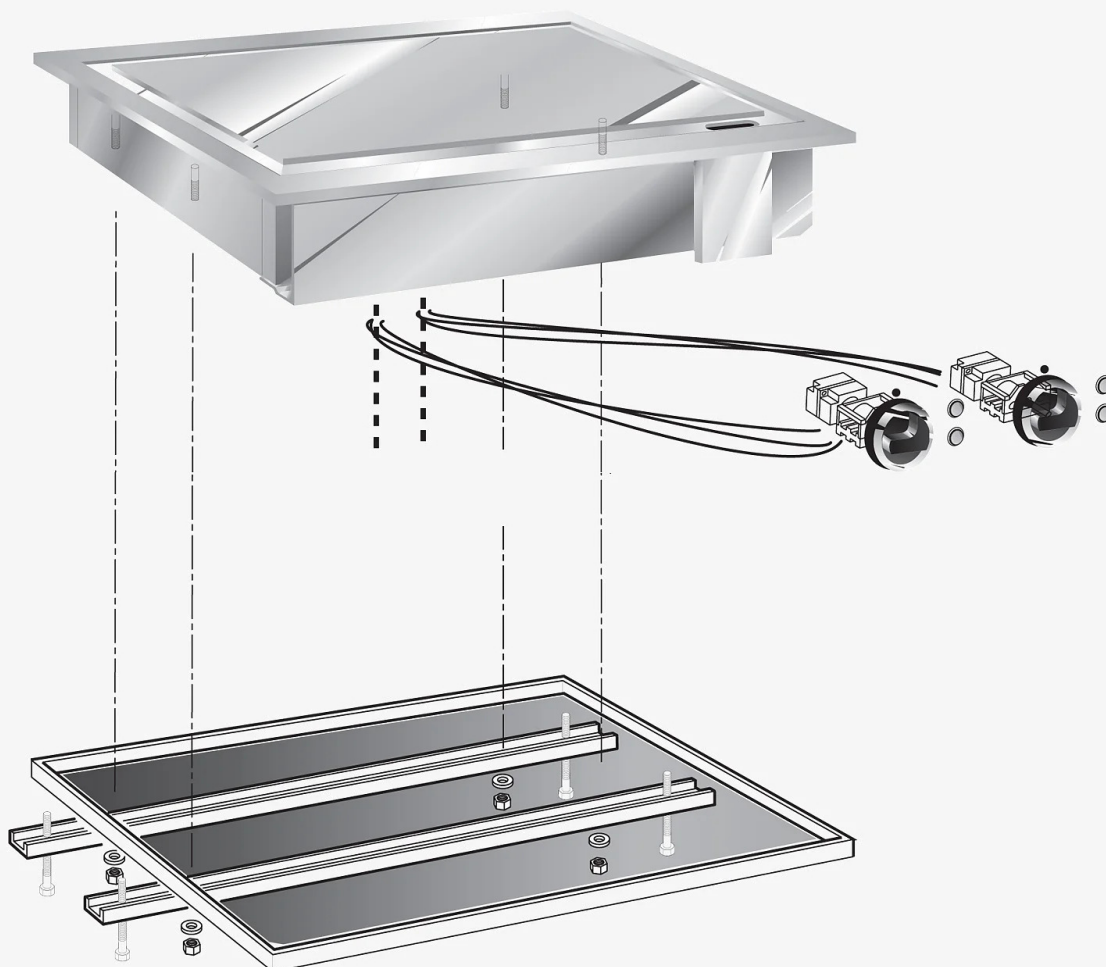

SERIE	ARTIKELNUMMER	MODELL	FUNKTION
Drop-in 60	CR1304930	FTE80DC	Griddleplatten

PRODUKT

Einbau-Grillplatte, glatt, hartverchromt, Elektro, 800 mm

SERIE	ARTIKELNUMMER	MODELL	FUNKTION
Drop-in 60	CR1304930	FTE80DC	Griddleplatten

PRODUKT

**Einbau-Grillplatte, glatt, hartverchromt, Elektro, 800 mm**

**TECHNISCHE DATEN**

BREITE (mm):	<b>825</b>
TIEFE (mm):	<b>600</b>
HÖHE (mm):	<b>180</b>
GEWICHT (Kg):	<b>55</b>
VOLUMEN (m <sup>3</sup> ):	<b>0.15</b>
GESAMT-WATT (kW):	<b>7.8</b>
NETZSPANNUNG (V):	<b>VAC400 3N</b>
ANZAHL KOCHZONEN:	<b>2</b>
MAßE KOCHZONEN (mm):	<b>596x521</b>
BETRIEBSTEMPERATUR (°C):	<b>50-320</b>

**BESCHREIBUNG**

Elektro-Grillplatte mit glatter verchromter Platte, Einbauversion, Edelstahlkonstruktion. Mit frontseitiger Fettauslassöffnung. Beheizung durch gekapselte Widerstände unter der Platte. Zwei separate Heizzonen, Temperaturregelung zwischen 0°C und 250°C über Thermostat. Sicherheitsthermostat mit manueller Rücksetzung. Grill- und Bratfläche 44 dm<sup>2</sup>. LED-Betriebsanzeigen. Inkl. Befestigungsbügel und Edelstahlschaber.

SERIE	ARTIKELNUMMER	MODELL	FUNKTION
Drop-in 60	CR1304930	FTE80DC	Griddleplatten

PRODUKT

Einbau-Grillplatte, glatt, hartverchromt, Elektro, 800 mm

INSTALLATIONSANGABEN

(E) Elektroanschluss: VAC400 3N 50/60Hz