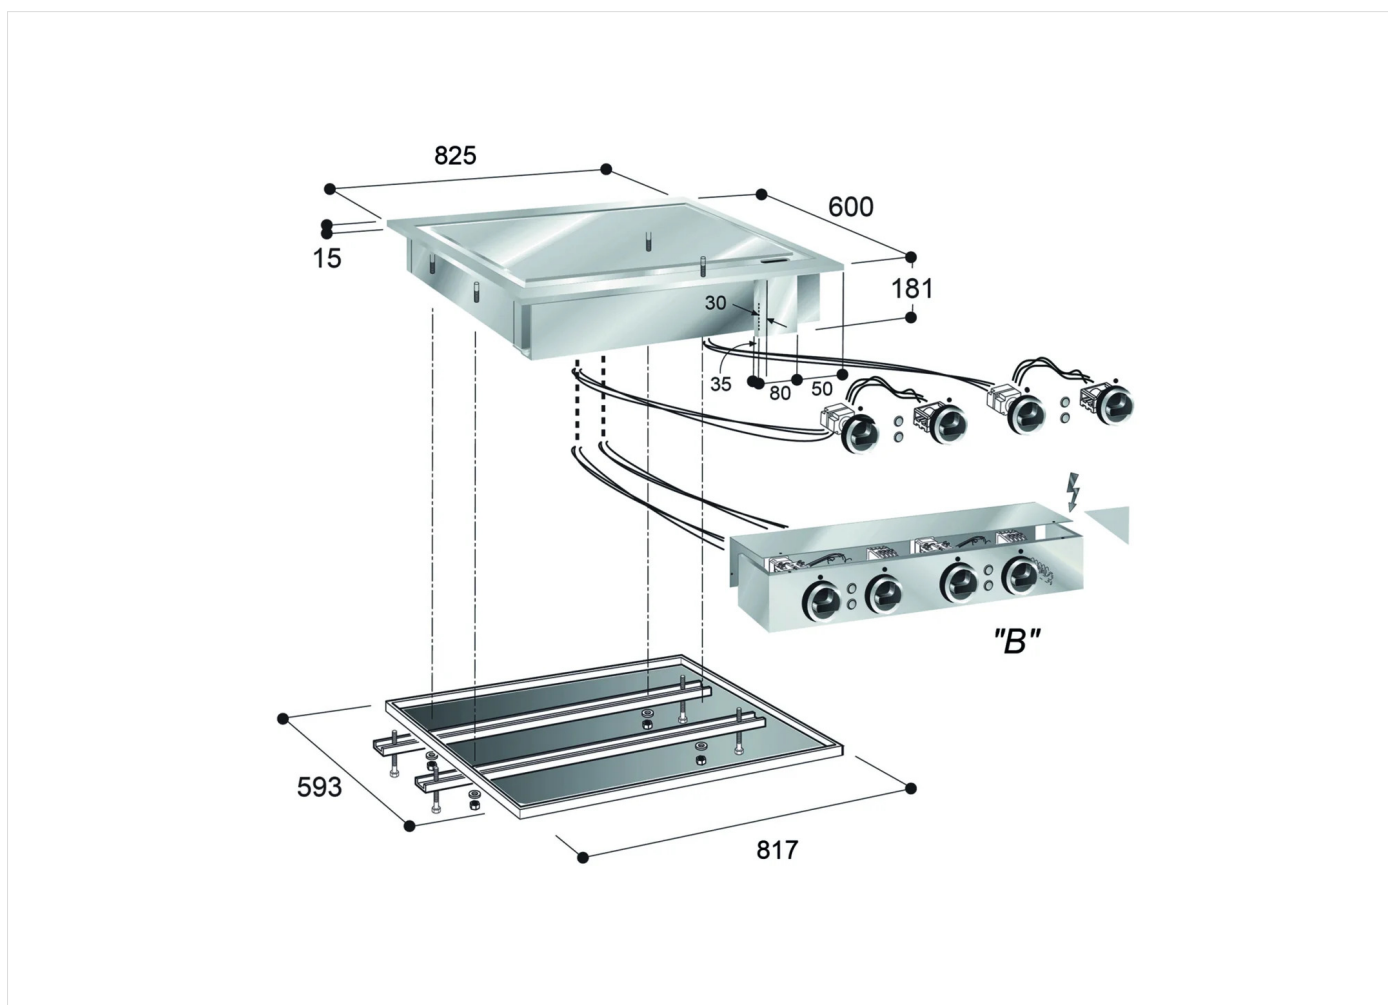

SERIE	ARTIKELNUMMER	MODELL	FUNKTION
Drop-in 60	CR1304930	FTE80DC	Griddleplatten

PRODUKT

Einbau-Grillplatte, glatt, hartverchromt, Elektro, 800 mm

SERIE	ARTIKELNUMMER	MODELL	FUNKTION
Drop-in 60	CR1304930	FTE80DC	Griddleplatten

PRODUKT

**Einbau-Grillplatte, glatt, hartverchromt, Elektro, 800 mm**

**TECHNISCHE DATEN**

BREITE (mm):	<b>825</b>
TIEFE (mm):	<b>600</b>
HÖHE (mm):	<b>180</b>
GEWICHT (Kg):	<b>55</b>
VOLUMEN (m <sup>3</sup> ):	<b>0.15</b>
GESAMT-WATT (kW):	<b>7.8</b>
NETZSPANNUNG (V):	<b>VAC400 3N</b>
ANZAHL KOCHZONEN:	<b>2</b>
MAßE KOCHZONEN (mm):	<b>596x521</b>
BETRIEBSTEMPERATUR (°C):	<b>50-320</b>

**BESCHREIBUNG**

Elektro-Grillplatte mit glatter verchromter Platte, Einbauversion, Edelstahlkonstruktion. Mit frontseitiger Fettauslassöffnung. Beheizung durch gekapselte Widerstände unter der Platte. Zwei separate Heizzonen, Temperaturregelung zwischen 0°C und 250°C über Thermostat. Sicherheitsthermostat mit manueller Rücksetzung. Grill- und Bratfläche 44 dm<sup>2</sup>. LED-Betriebsanzeigen. Inkl. Befestigungsbügel und Edelstahlschaber.

SERIE	ARTIKELNUMMER	MODELL	FUNKTION
Drop-in 60	CR1304930	FTE80DC	Griddleplatten

PRODUKT

Einbau-Grillplatte, glatt, hartverchromt, Elektro, 800 mm

INSTALLATIONSANGABEN

(E) Elektroanschluss: VAC400 3N 50/60Hz