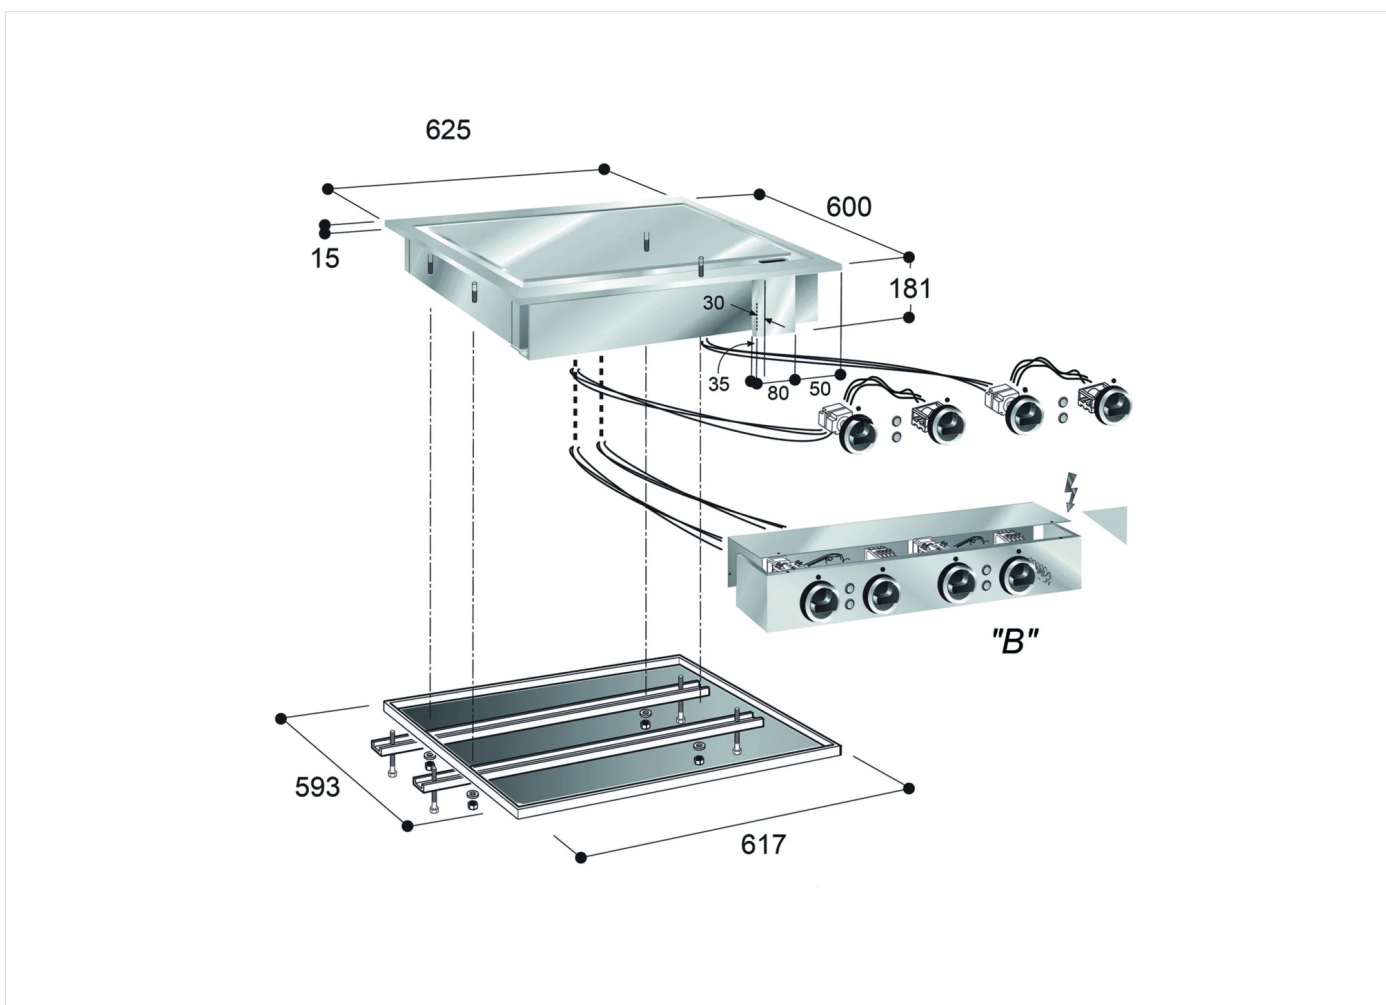

GAMMA	CODICE	MODELLO	FUNZIONE
Drop-in 60	MAIO402424140	FTE6ODCRL	Frytop

PRODOTTO

Frytop elettrico piastra 1/2 liscia 1/2 rigata cromata drop in

GAMMA	CODICE	MODELLO	FUNZIONE
Drop-in 60	MAIO402424140	FTE6ODCRL	Frytop

PRODOTTO

Frytop elettrico piastra 1/2 liscia 1/2 rigata cromata drop in

#### DATI TECNICI DI INSTALLAZIONE

(E) Allacciamento Elettrico: VAC400 3N 50/60Hz