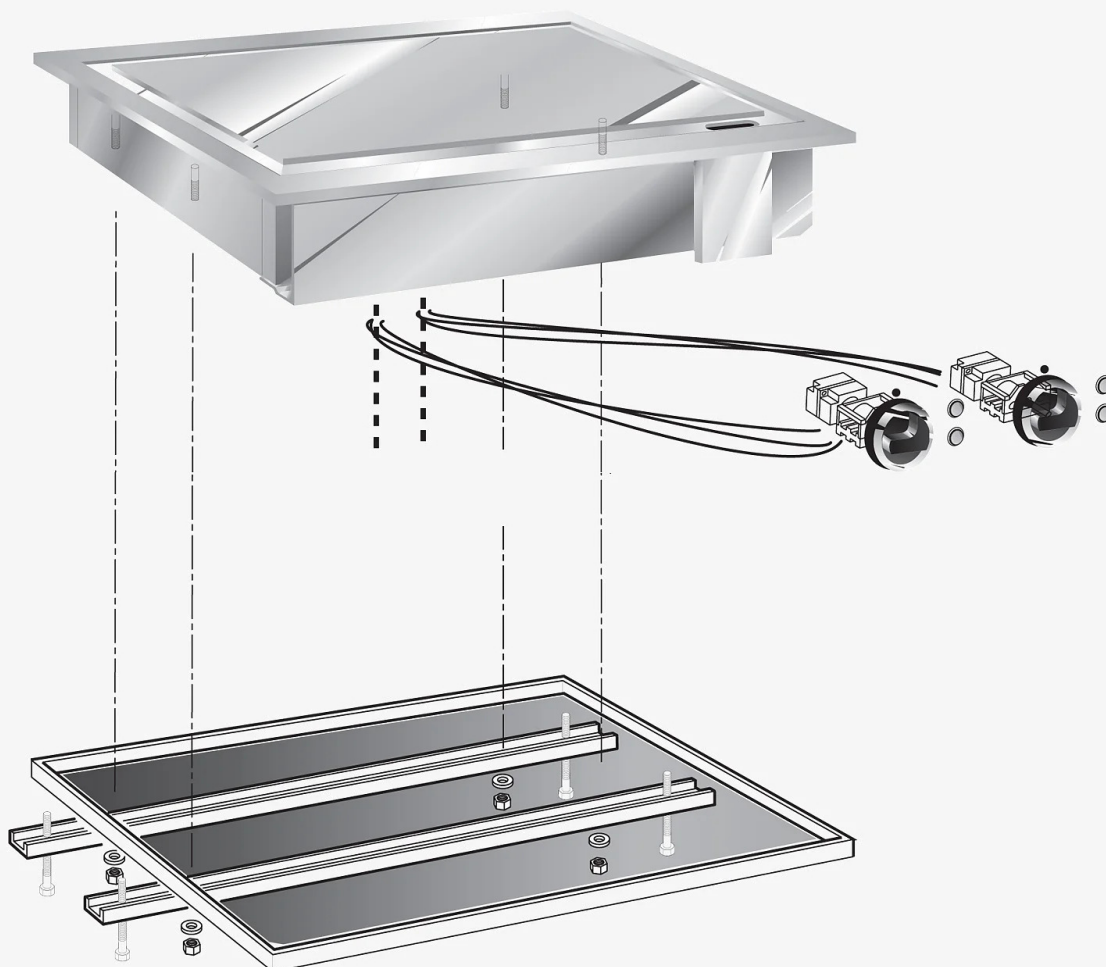

GAMMA	CODICE	MODELLO	FUNZIONE
Drop-in 60	MAIO4024I4140	FTE6ODR#	Frytop

PRODOTTO

Frytop elettrico piastra 1/2 liscia 1/2 rigata drop in

GAMMA	CODICE	MODELLO	FUNZIONE
Drop-in 60	MAIO402414140	FTE6ODR#	Frytop

PRODOTTO

**Frytop elettrico piastra 1/2 liscia 1/2 rigata drop in**

#### DATI TECNICI DI INSTALLAZIONE

(E) Allacciamento Elettrico:

VAC400 3N 50/60Hz