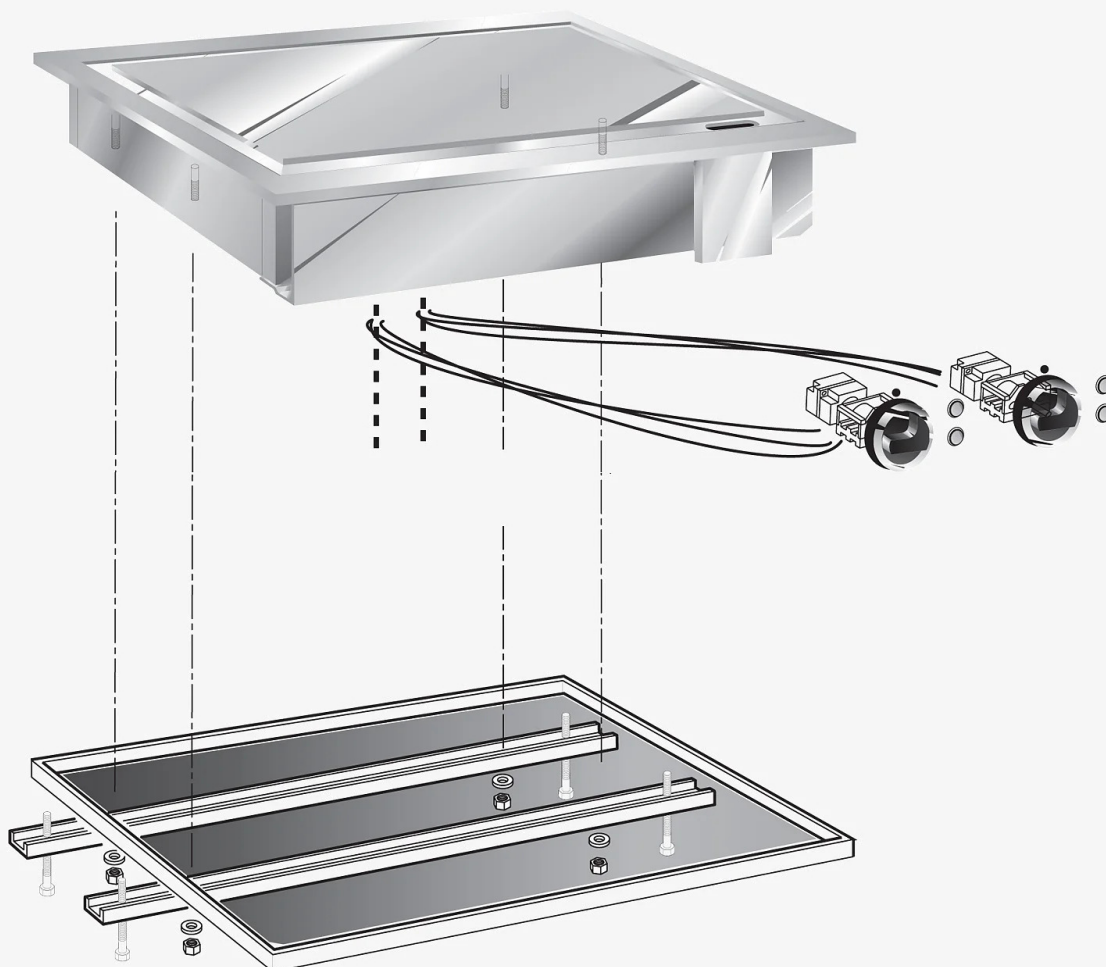

SERIE	ARTIKELNUMMER	MODELL	FUNKTION
Drop-in 60	CR1303100	FTE6ODR	Griddleplatten

PRODUKT

Einbau-Grillplatte, 1/2 glatt 1/2 gerillt, Elektro, 600 mm

SERIE	ARTIKELNUMMER	MODELL	FUNKTION
Drop-in 60	CRI303100	FTE6ODR	Griddleplatten

PRODUKT

Einbau-Grillplatte, 1/2 glatt 1/2 gerillt, Elektro, 600 mm

INSTALLATIONSANGABEN

(E) Elektroanschluss: VAC400 3N 50/60Hz