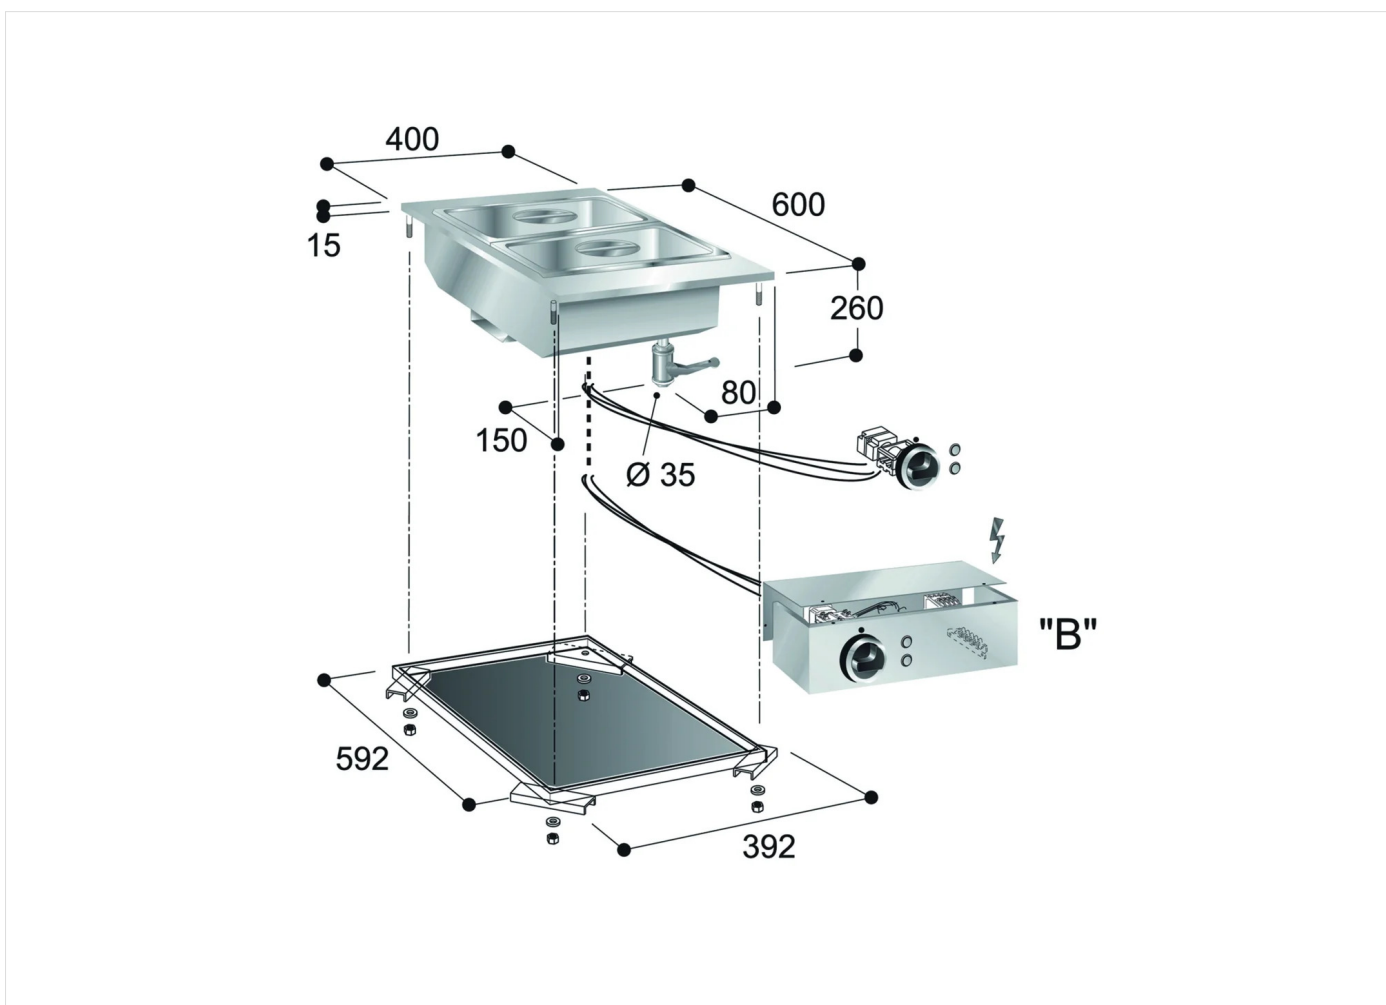

GAMA	CÓDIGO	MODELO	FUNCIÓN
Drop-in 60	MAIO402434140	BME40DM	Baño maría

PRODUCTO

**Baño maría eléctrico de encastre**

GAMA	CÓDIGO	MODELO	FUNCIÓN
Drop-in 60	MAIO402434140	BME4ODM	Baño maría

PRODUCTO

**Baño maría eléctrico de encastre**

**DETALLES TÉCNICOS DE INSTALACIÓN**

(E) Conexión Eléctrica: VAC230 I 50/60Hz