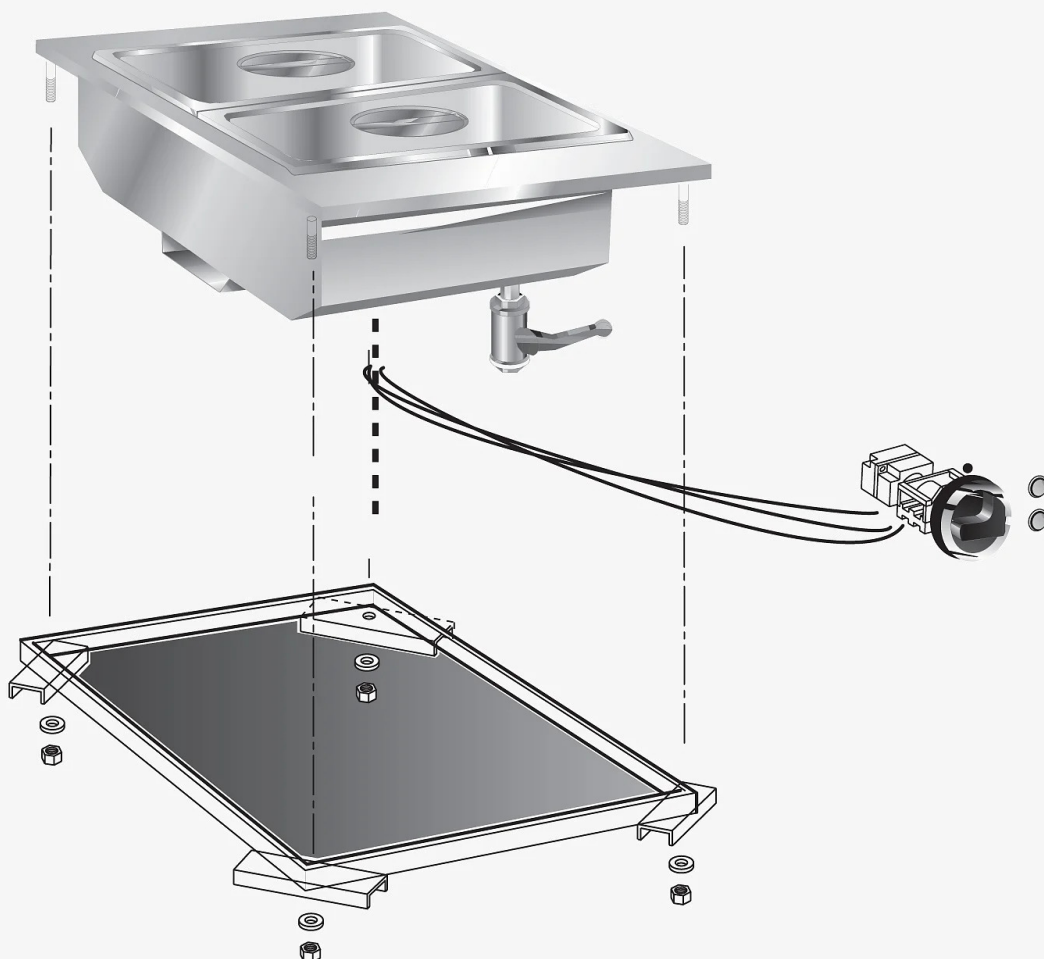

GAMA	CÓDIGO	MODELO	FUNCIÓN
Drop-in 60	MAIO402434140	BME40DM	Baño maría

PRODUCTO

**Baño maría eléctrico de encastre**

GAMA	CÓDIGO	MODELO	FUNCIÓN
Drop-in 60	MAIO402434140	BME4ODM	Baño maría

PRODUCTO

**Baño maría eléctrico de encastre**

**DETALLES TÉCNICOS DE INSTALACIÓN**

(E) Conexión Eléctrica: VAC230 I 50/60Hz