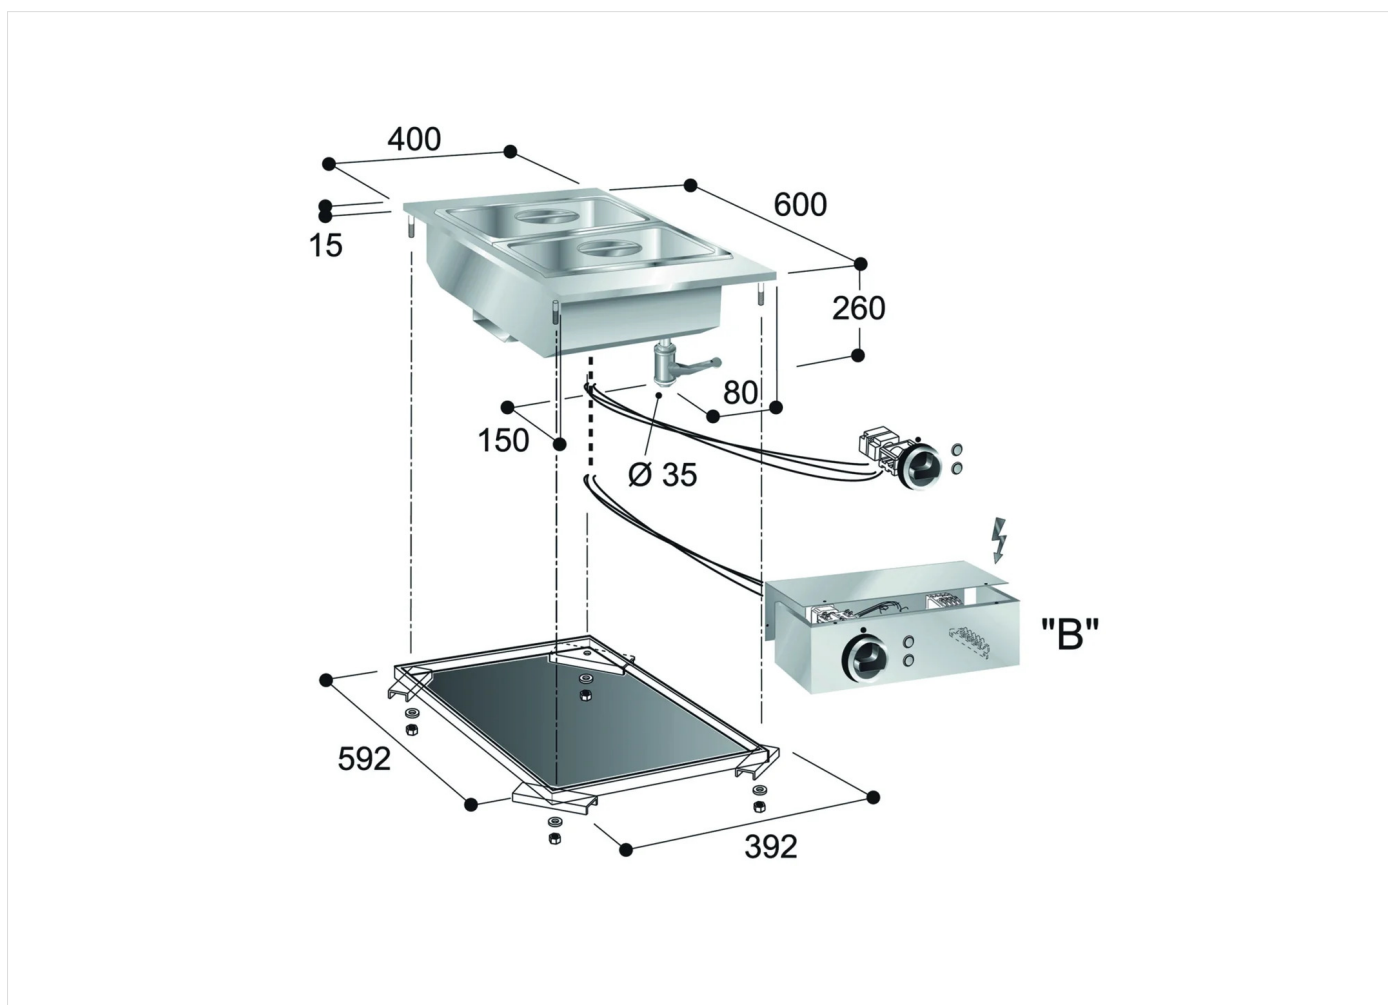

SERIE	ARTIKELNUMMER	MODELL	FUNKTION
Drop-in 60	MAIO402434140	BME4ODM	Wasserbad

PRODUKT

Einbau-Bainmarie GN I/1, Elektro

TECHNISCHE DATEN

BREITE (mm):	400
TIEFE (mm):	600
HÖHE (mm):	335
GEWICHT (Kg):	9
VOLUMEN (m ³):	0,11
GESAMT-WATT (kW):	2
NETZSPANNUNG (V):	VAC230 I
ANZAHL KOCHZONEN:	1
BECKENMAßE (mm):	305x510x195(h) mm
ANZAHL BECKEN:	1
	MAX BEHÄLTERHÖHE: 150mm
BETRIEBSTEMPERATUR (°C):	30-90

BESCHREIBUNG

Einphasiger elektrischer Einbau-Bain-Marie aus rostfreiem Stahl. Beheizung durch gepanzerte Heizelemente, die durch einen Thermostat mit einem Einstellbereich von 30°C bis 90°C gesteuert werden. Das Gerät ist mit einem perforierten Zwischenboden und einem Ablasshahn ausgestattet. Behälter mit GN-Abmessungen, geeignet für GNI/I-Tabletts mit maximaler Höhe H=150 mm. Komplett mit Kontrollleuchten, Knöpfen und Befestigungsbügeln.

SERIE	ARTIKELNUMMER	MODELL	FUNKTION
Drop-in 60	MAIO402434140	BME4ODM	Wasserbad

PRODUKT

Einbau-Bainmarie GN I/I, Elektro

INSTALLATIONSANGABEN

(E) Elektroanschluss: VAC230 I 50/60Hz