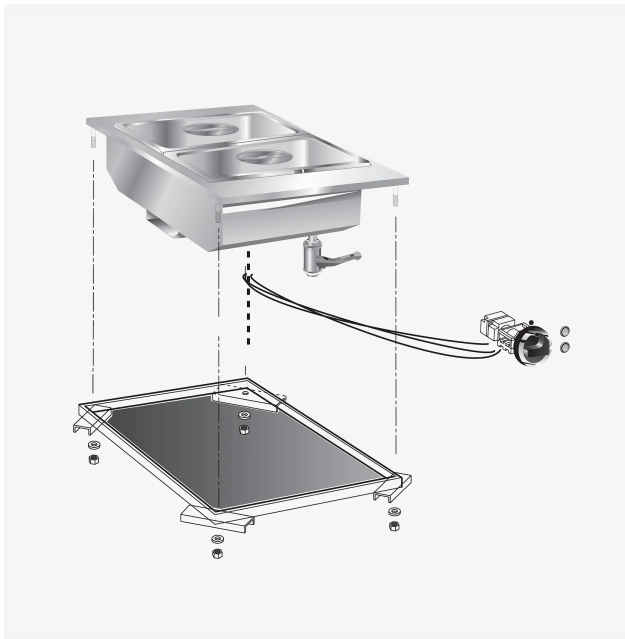

SERIE	ARTIKELNUMMER	MODELL	FUNKTION
Drop-in 60	MAIO402434140	BME4ODM	Wasserbad

PRODUKT

Einbau-Bainmarie GN I/1, Elektro

TECHNISCHE DATEN

BREITE (mm):	400
TIEFE (mm):	600
HÖHE (mm):	335
GEWICHT (Kg):	9
VOLUMEN (m ³):	0,11
GESAMT-WATT (kW):	2
NETZSPANNUNG (V):	VAC230 I
ANZAHL KOCHZONEN:	1
BECKENMAßE (mm):	305x510x195(h) mm
ANZAHL BECKEN:	1
	MAX BEHÄLTERHÖHE: 150mm
BETRIEBSTEMPERATUR (°C):	30-90

BESCHREIBUNG

Einphasiger elektrischer Einbau-Bain-Marie aus rostfreiem Stahl. Beheizung durch gepanzerte Heizelemente, die durch einen Thermostat mit einem Einstellbereich von 30°C bis 90°C gesteuert werden. Das Gerät ist mit einem perforierten Zwischenboden und einem Ablasshahn ausgestattet. Behälter mit GN-Abmessungen, geeignet für GNI/I-Tabletts mit maximaler Höhe H=150 mm. Komplett mit Kontrollleuchten, Knöpfen und Befestigungsbügeln.

SERIE	ARTIKELNUMMER	MODELL	FUNKTION
Drop-in 60	MAIO402434140	BME4ODM	Wasserbad

PRODUKT

Einbau-Bainmarie GN I/I, Elektro

INSTALLATIONSANGABEN

(E) Elektroanschluss: VAC230 I 50/60Hz