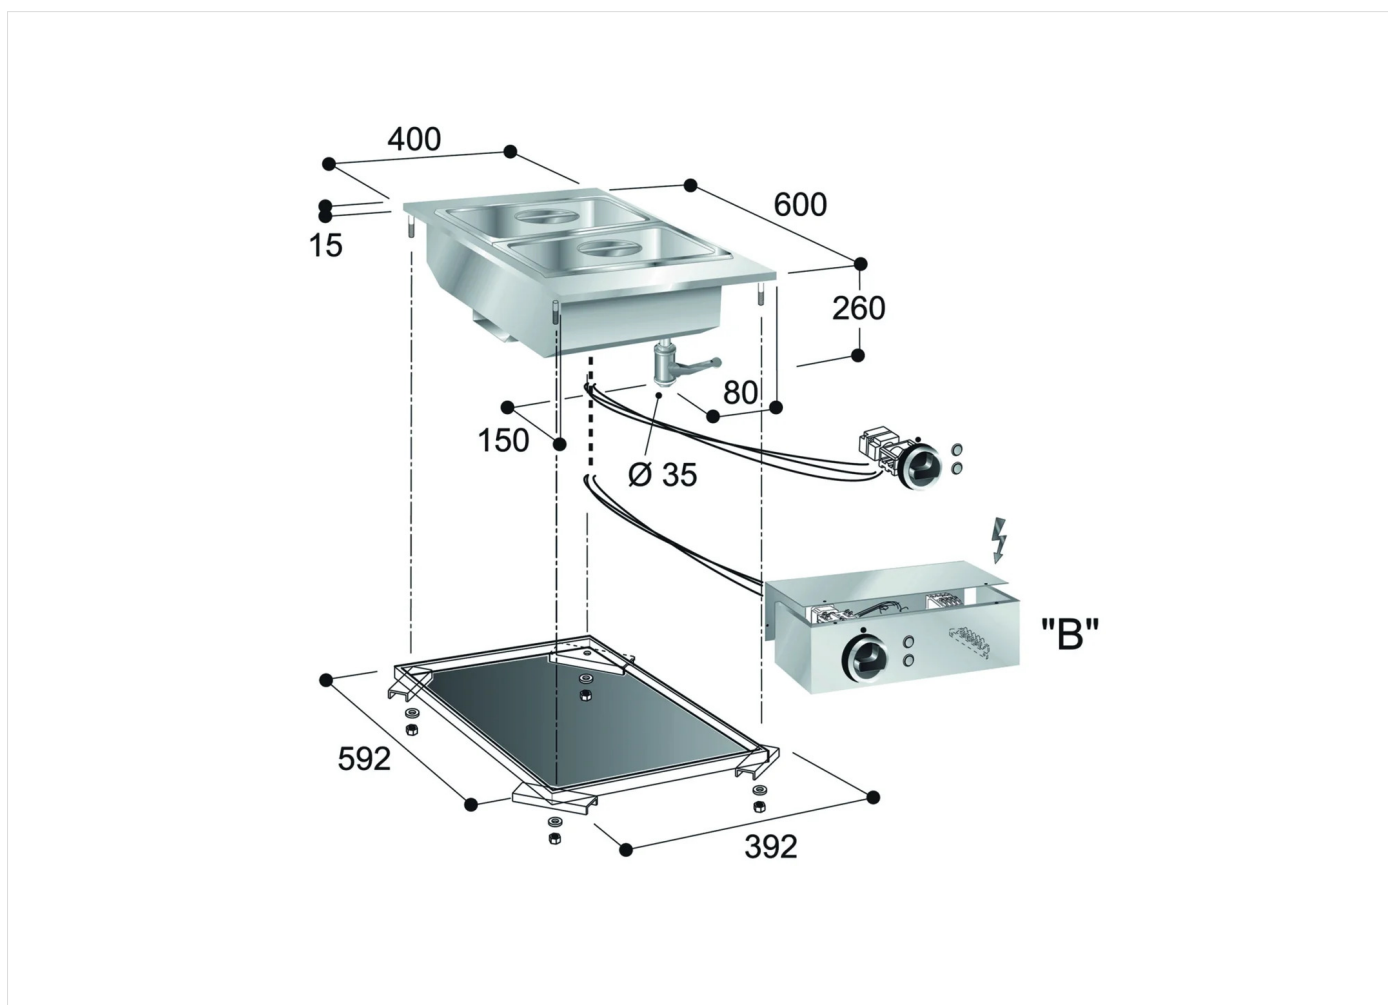

SERIE	ARTIKELNUMMER	MODELL	FUNKTION
Drop-in 60	MAIO402435140	BME40DMB	Wasserbad

PRODUKT

Einbau-Bainmarie GN I/I, Elektro, mit Bedienbox

SERIE	ARTIKELNUMMER	MODELL	FUNKTION
Drop-in 60	MAIO402435140	BME40DMB	Wasserbad

PRODUKT

Einbau-Bainmarie GN I/1, Elektro, mit Bedienbox

TECHNISCHE DATEN

BREITE (mm):	400
TIEFE (mm):	600
HÖHE (mm):	335
GEWICHT (Kg):	10
VOLUMEN (m ³):	0,11
GESAMT-WATT (kW):	2
NETZSPANNUNG (V):	VAC230 I
ANZAHL KOCHZONEN:	1
BECKENMAßE (mm):	305x510x195(h) mm
ANZAHL BECKEN:	1
	MAX BEHÄLTERHÖHE: 150mm
BETRIEBSTEMPERATUR (°C):	30-90

BESCHREIBUNG

Elektro-Bain-Marie, einphasige Einbauversion, Edelstahlkonstruktion. Beheizung durch gekapselte Widerstände, Temperaturregelung zwischen 30°C und 90°C mittels Thermostat. Gerät mit gelochtem Einsatzboden und Ablaufhahn. Becken konform mit GN-Maßen, geeignet für Behälter GN I/1 mit max. Höhe H=150 mm. Komplett mit Kontrollleuchten Bedienknöpfen, Befestigungsbügeln und Schaltkasten.

SERIE	ARTIKELNUMMER	MODELL	FUNKTION
Drop-in 60	MAIO402435140	BME40DMB	Wasserbad

PRODUKT

Einbau-Bainmarie GN I/1, Elektro, mit Bedienbox

INSTALLATIONSANGABEN

(E) Elektroanschluss: VAC230 I 50/60Hz