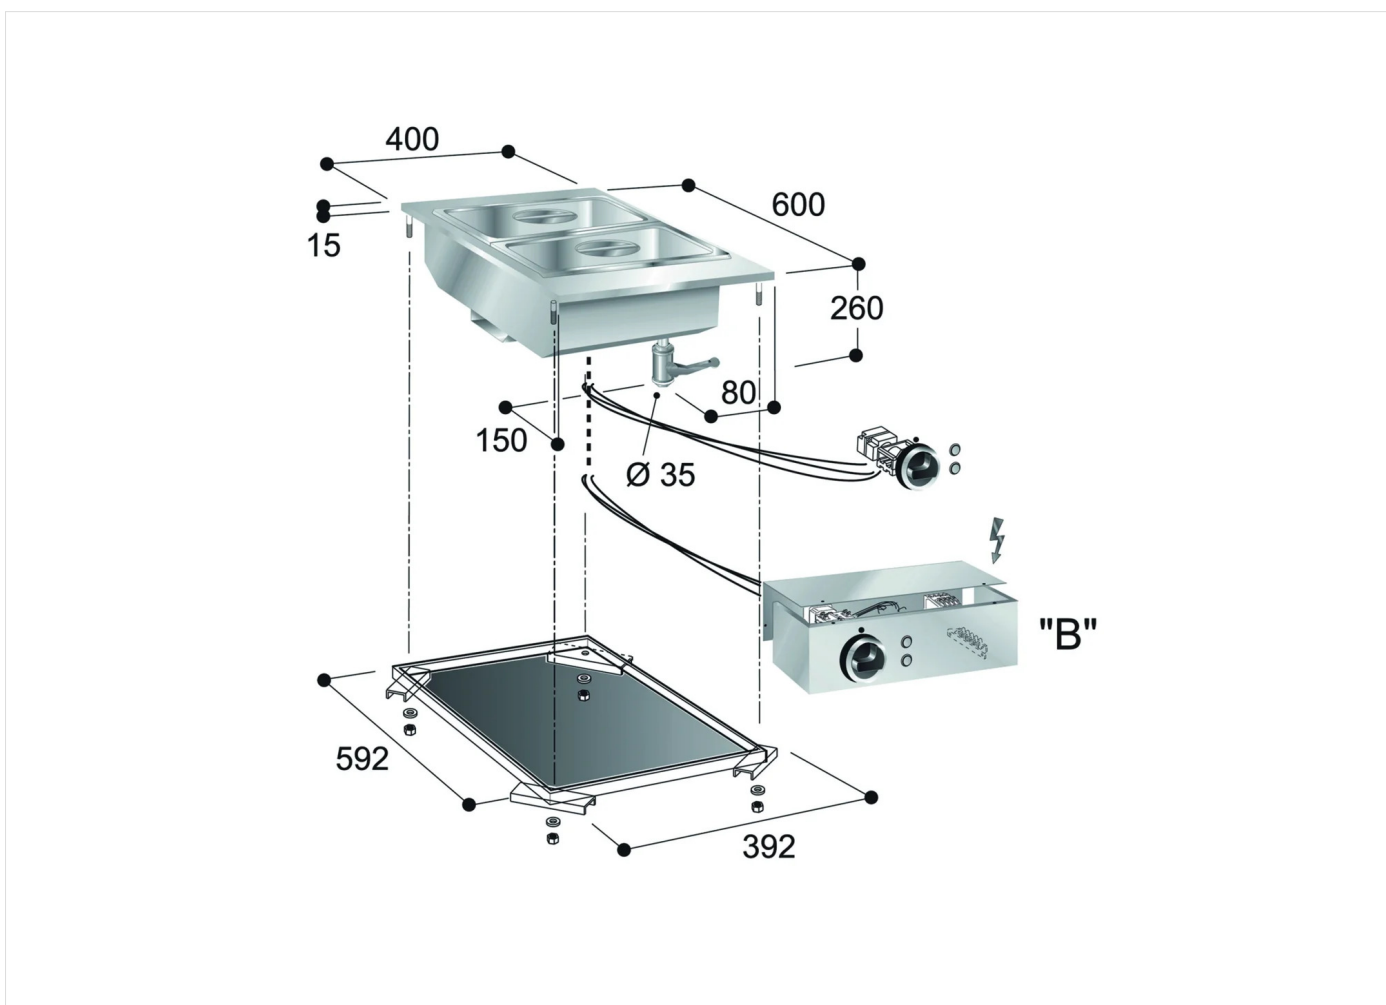

GAMMA	CODICE	MODELLO	FUNZIONE
Drop-in 60	MAIO402435140	BME4ODMB	Bagnomaria

PRODOTTO

Bagnomaria elettrico drop in con box comandi

GAMMA	CODICE	MODELLO	FUNZIONE
Drop-in 60	MAIO402435140	BME4ODMB	Bagnomaria

PRODOTTO

Bagnomaria elettrico drop in con box comandi

DATI TECNICI

LARGHEZZA (mm):	400
PROFONDITA' (mm):	600
ALTEZZA (mm):	335
PESO (Kg):	10
VOLUME (m ³):	0,11
POTENZA EL. (kW):	2
ALIMENTAZIONE (V):	VAC230 I
N° ZONE COTTURA:	1
DIM. VASCHE (mm):	305x510x195(h) mm
N° VASCHE:	1
	H MAX BAC.: 150mm
RANGE T (°C):	30-90

DESCRIZIONE

Bagnomaria elettrico da incasso monofase realizzata in acciaio inox. Riscaldamento tramite resistenze corazzate comandate da termostato con campo di regolazione da 30°C a 90°C. Apparecchio dotato di falsofondo forato e rubinetto di scarico. Vasca conforme alle dimensioni GN adatta a bacinelle GNI/1 di altezza massima H=150 mm. Completo di lampade spia manopole, staffe di fissaggio e scatola quadro comandi.

GAMMA	CODICE	MODELLO	FUNZIONE
Drop-in 60	MAIO402435140	BME4ODMB	Bagnomaria

PRODOTTO

Bagnomaria elettrico drop in con box comandi

DATI TECNICI DI INSTALLAZIONE

(E) Allacciamento Elettrico: VAC230 I 50/60Hz