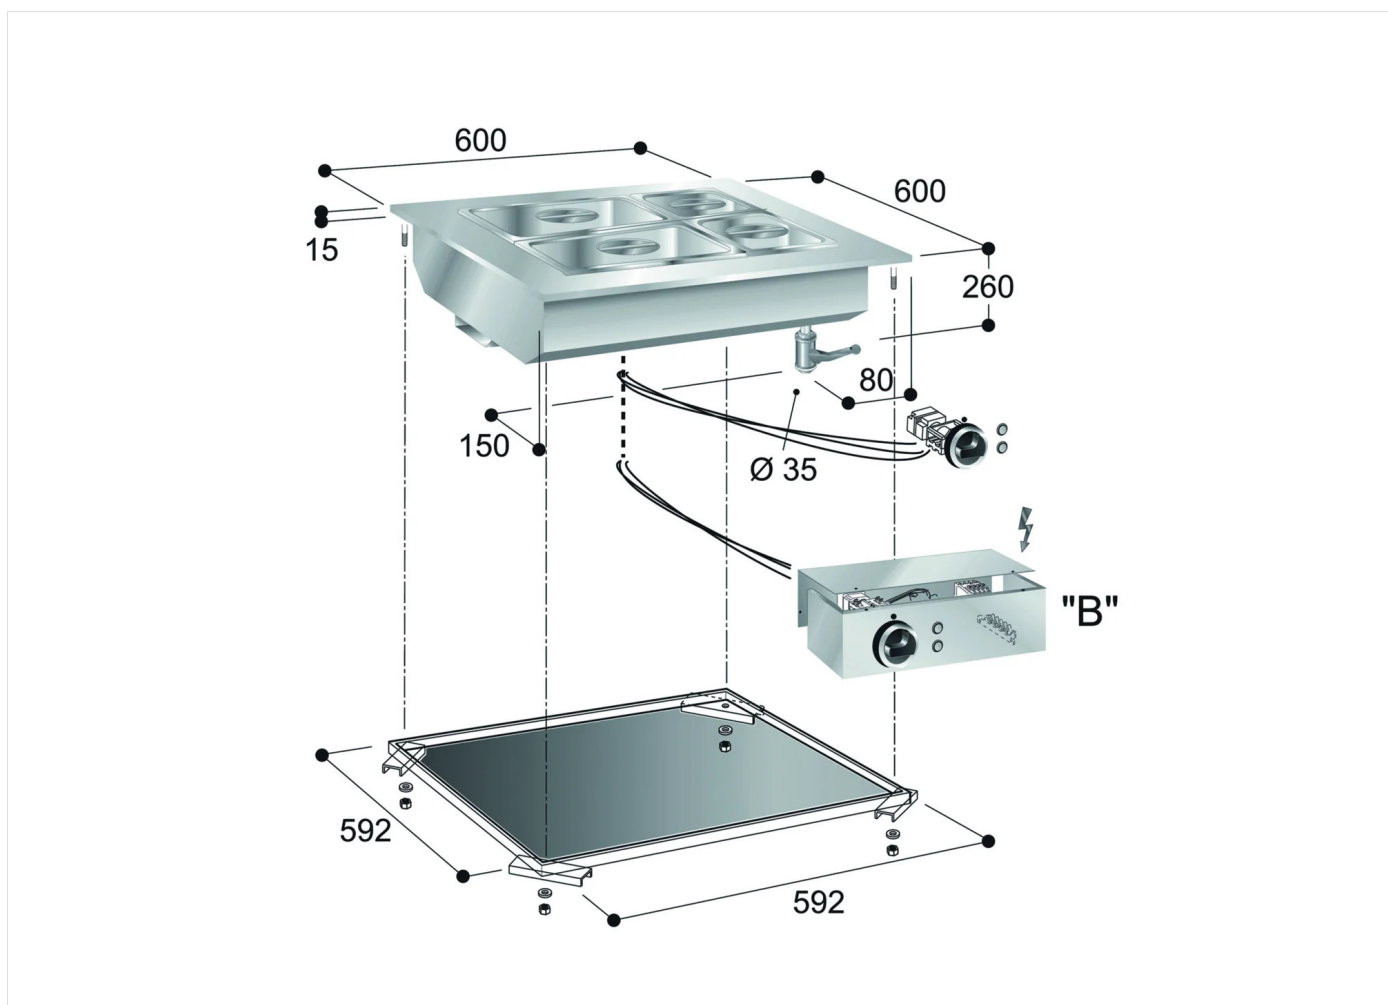

SERIE	ARTIKELNUMMER	MODELL	FUNKTION
Drop-in 60	MAIO402436140	BME6ODM	Wasserbad

PRODUKT
Einbau-Bainmarie, Elektro

INSTALLATIONSANGABEN

(E) Elektroanschluss: VAC230 I 50/60Hz