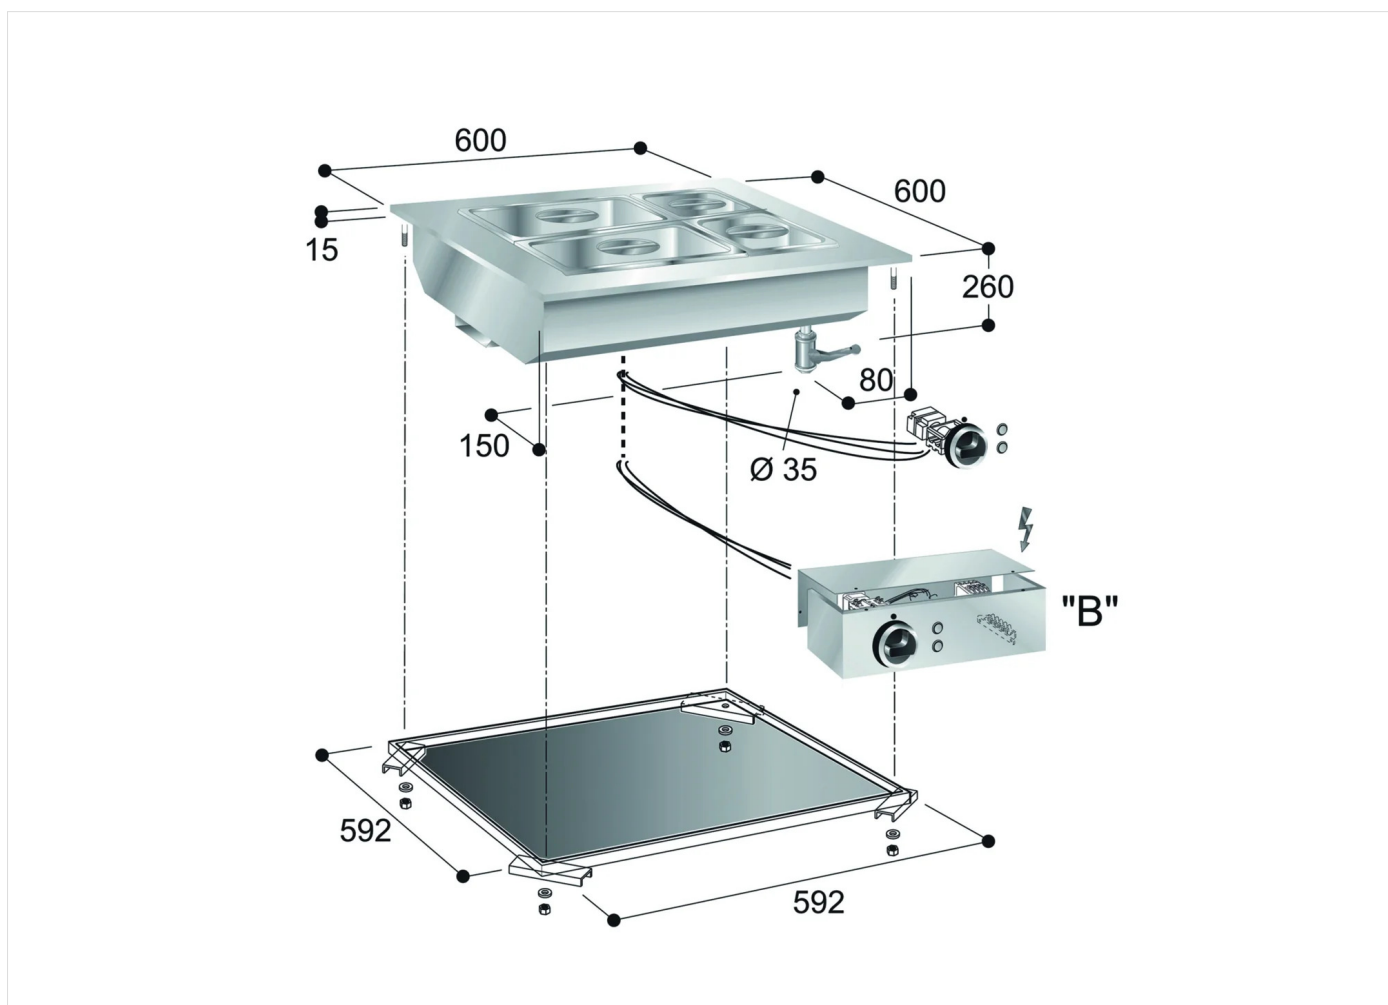

PRODUKT

Einbau-Bainmarie GN I/1, Elektro, mit Bedienbox

TECHNISCHE DATEN

BREITE (mm):	600
TIEFE (mm):	600
HÖHE (mm):	335
GEWICHT (Kg):	14
VOLUMEN (m ³):	0.16
GESAMT-WATT (kW):	3
NETZSPANNUNG (V):	VAC230 I
ANZAHL KOCHZONEN:	1
BECKENMAßE (mm):	490x510x195(h) mm
ANZAHL BECKEN:	1
	MAX BEHÄLTERHÖHE: 150mm
BETRIEBSTEMPERATUR (°C):	30-90

BESCHREIBUNG

Elektro-Bain-Marie, einphasige Einbauversion, Edelstahlkonstruktion. Beheizung durch gekapselte Widerstände, Temperaturregelung zwischen 30°C und 90°C mittels Thermostat. Gerät mit gelochtem Einsatzboden und Ablaufhahn. Becken konform mit GN-Maßen, geeignet für Behälter GN I/1 mit max. Höhe H=150 mm. Komplett mit Kontrollleuchten Bedienknöpfen, Befestigungsbügeln und Schaltkasten.

SERIE	ARTIKELNUMMER	MODELL	FUNKTION
Drop-in 60	MAIO402437140	BME6ODMB	Wasserbad

PRODUKT

Einbau-Bainmarie GN I/1, Elektro, mit Bedienbox

INSTALLATIONSANGABEN

(E) Elektroanschluss: VAC230 I 50/60Hz