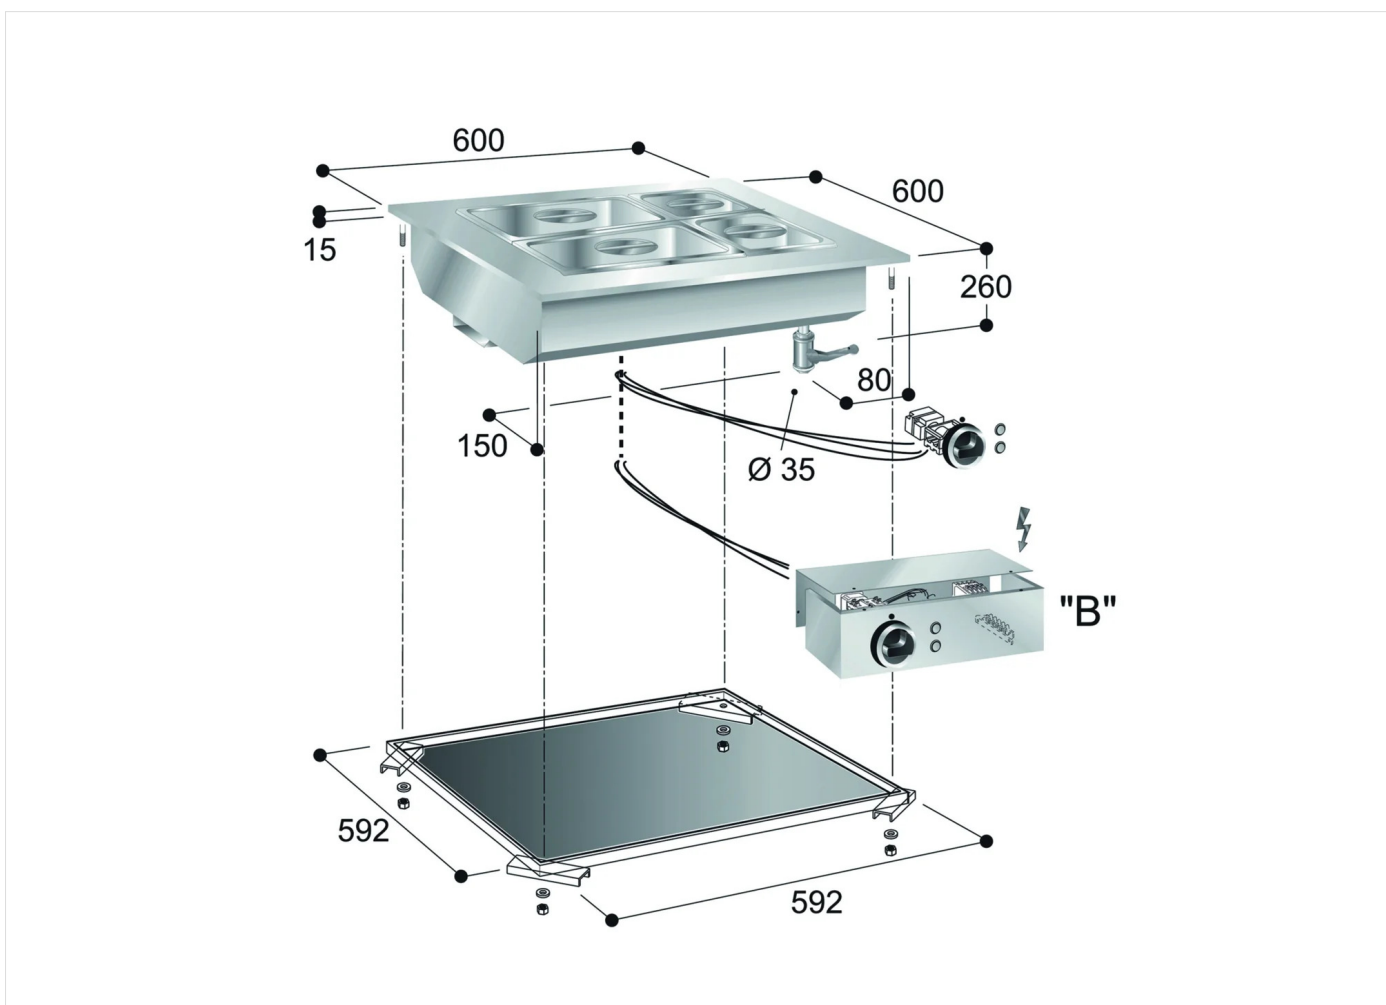

PRODOTTO

Bagnomaria elettrico drop in con box comandi

DATI TECNICI

LARGHEZZA (mm):	600
PROFONDITA' (mm):	600
ALTEZZA (mm):	335
PESO (Kg):	14
VOLUME (m ³):	0.16
POTENZA EL. (kW):	3
ALIMENTAZIONE (V):	VAC230 I
N° ZONE COTTURA:	1
DIM. VASCHE (mm):	490x510x195(h) mm
N° VASCHE:	1
	H MAX BAC.: 150mm
RANGE T (°C):	30-90

DESCRIZIONE

Bagnomaria elettrico da incasso monofase realizzata in acciaio inox. Riscaldamento tramite resistenze corazzate comandate da termostato con campo di regolazione da 30°C a 90°C. Apparecchio dotato di falsofondo forato e rubinetto di scarico. Vasca conforme alle dimensioni GN adatta a bacinelle GNI/1 di altezza massima H=150 mm. Completo di lampade spia manopole, staffe di fissaggio e scatola quadro comandi.

GAMMA	CODICE	MODELLO	FUNZIONE
Drop-in 60	MAIO402437140	BME6ODMB	Bagnomaria

PRODOTTO

Bagnomaria elettrico drop in con box comandi

DATI TECNICI DI INSTALLAZIONE

(E) Allacciamento Elettrico:

VAC230 I 50/60Hz