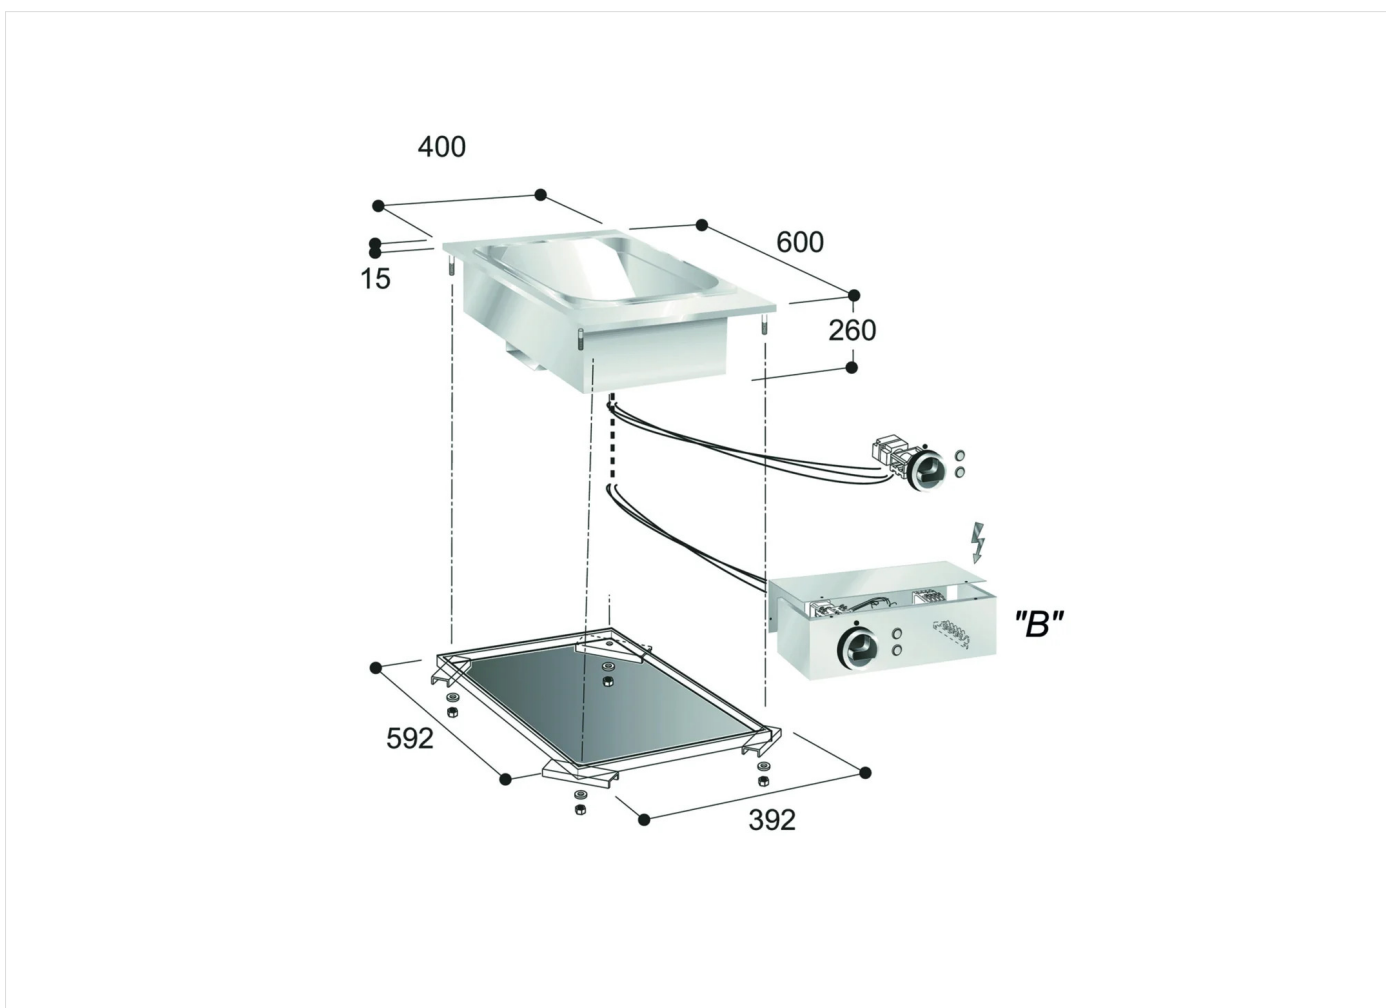

GAMA	CÓDIGO	MODELO	FUNCIÓN
Drop-in 60	MAIO4O243814O	BSE4ODM	Contenedor caliente

PRODUCTO

Mantenedor de fritos de calentamiento eléctrico mediante lámpara de infrarrojos de encastre

GAMA	CÓDIGO	MODELO	FUNCIÓN
Drop-in 60	MAIO402438140	BSE4ODM	Contenedor caliente

PRODUCTO

Mantenedor de fritos de calentamiento eléctrico mediante lámpara de infrarrojos de encastre

DETALLES TÉCNICOS DE INSTALACIÓN

(E) Conexión Eléctrica: VAC230 I 50/60Hz