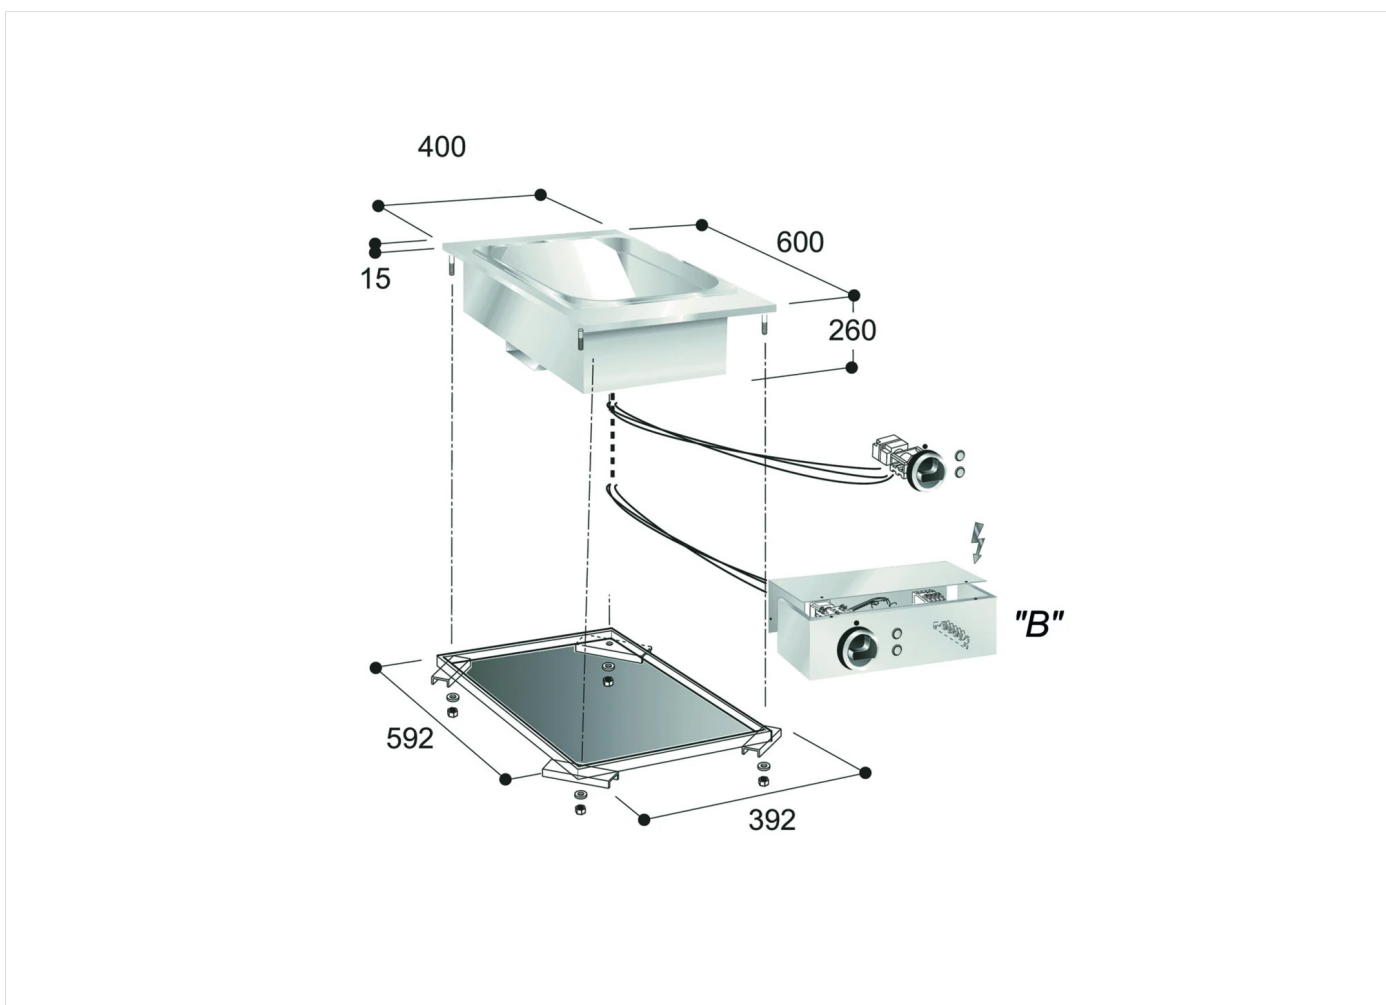

GAMMA	CODICE	MODELLO	FUNZIONE
Drop-in 60	MAIO402439140	BSE40DMB	Contentitore caldo

PRODOTTO

Contentitore caldo drop in con box comandi

GAMMA	CODICE	MODELLO	FUNZIONE
Drop-in 60	MAIO402439140	BSE40DMB	Contenitore caldo

PRODOTTO

Contenitore caldo drop in con box comandi