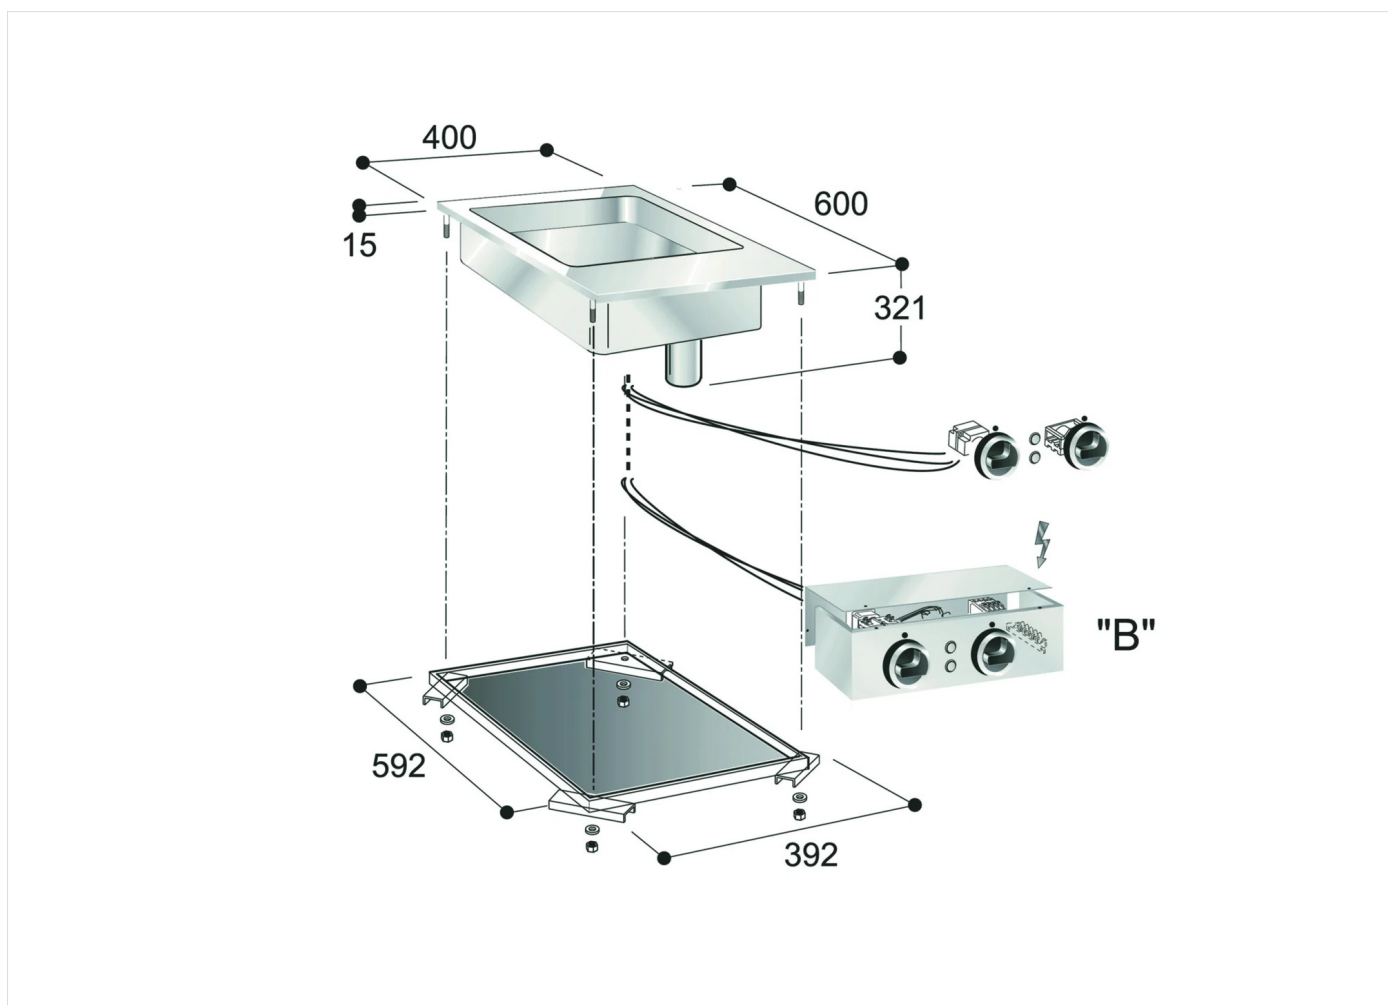

GAMA	CÓDIGO	MODELO	FUNCIÓN
Drop-in 60	MAIO402430000	VBE40D	Cocedor multifunción

PRODUCTO

Cocedor multifunción eléctrico de encastre

GAMA	CÓDIGO	MODELO	FUNCIÓN
Drop-in 60	MAIO402430000	VBE40D	Cocedor multifunción

PRODUCTO

Cocedor multifunción eléctrico de encastre

DETALLES TÉCNICOS DE INSTALACIÓN

(E) Conexión Eléctrica: VAC400 3N 50/60Hz