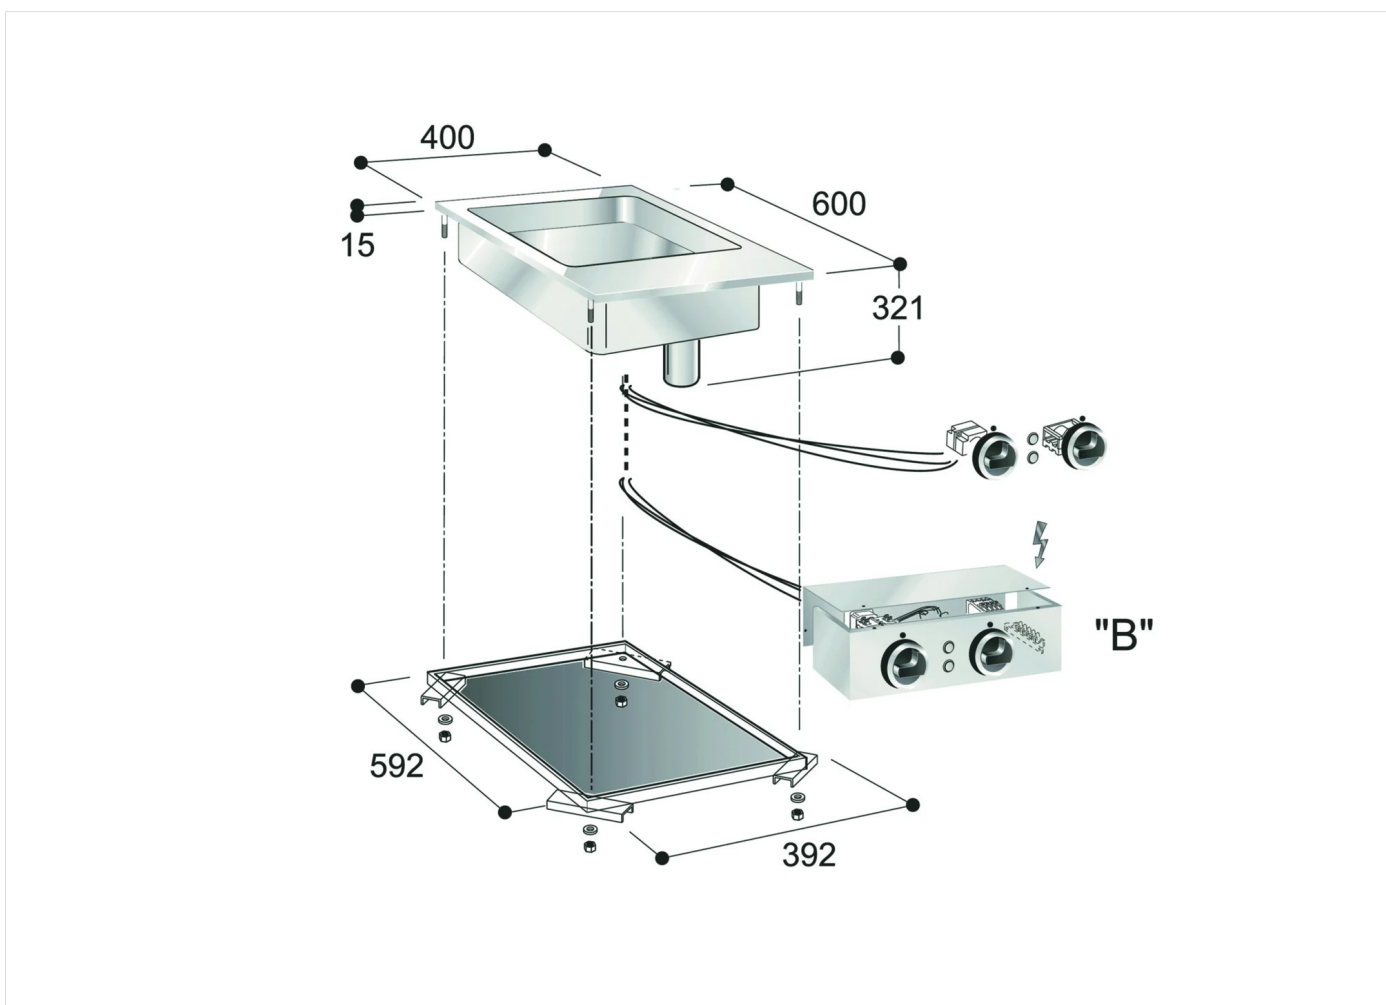

GAMMA	CODICE	MODELLO	FUNZIONE
Drop-in 60	MAIO402430000	VBE40D	Multipla

PRODOTTO  
**Multipla elettrica drop in**

GAMMA	CODICE	MODELLO	FUNZIONE
Drop-in 60	MAIO402430000	VBE40D	Multipla

PRODOTTO  
**Multipla elettrica drop in**

#### DATI TECNICI

LARGHEZZA (mm):	400		
PROFONDITA' (mm):	600		
ALTEZZA (mm):	320		
PESO (Kg):	23		
VOLUME (m <sup>3</sup> ):	0.1		
POTENZA EL. (kW):	4.05		
ALIMENTAZIONE (V):	VAC400 3N		
N° ZONE COTTURA:	1		
DIM. VASCHE (mm):	320x480x91,3(h)mm		
N° VASCHE:	1	CAPACITA' (l):	13
RANGE T (°C):	50-300		

#### DESCRIZIONE

Apparecchiatura multifunzione elettrica da incasso realizzata in acciaio inox. Vasca estraibile in acciaio da Lt.13 di forma rettangolare, fondo in acciaio inox lucidato. Riscaldamento mediante resistenze corazzate poste sotto la vasca. Termostato per la regolazione della temperatura da 50°C a 300°C. Completa di Lampade spia per il controllo del corretto funzionamento dell'apparecchiatura, manopole e staffe di fissaggio.

GAMMA	CODICE	MODELLO	FUNZIONE
Drop-in 60	MAIO402430000	VBE40D	Multipla

PRODOTTO

Multipla elettrica drop in