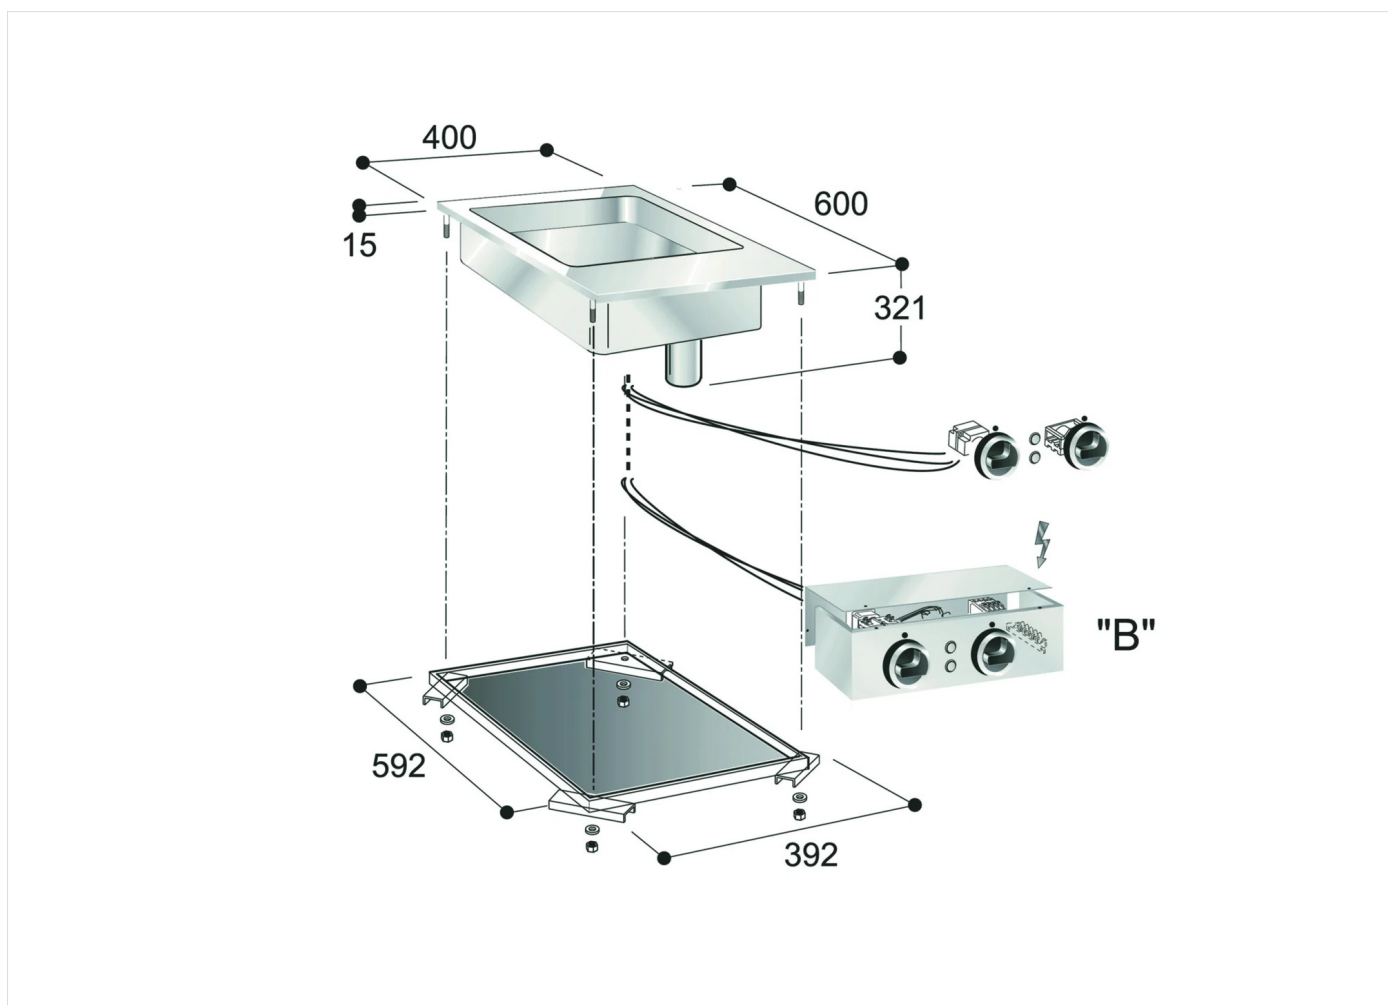

SERIE	ARTIKELNUMMER	MODELL	FUNKTION
Drop-in 60	MAIO40243IOOO	VBE4ODB	Elektro-Multibräter

PRODUKT

Einbau-MultiBräter 400 mm, Elektro, mit Bedienbox

SERIE	ARTIKELNUMMER	MODELL	FUNKTION
Drop-in 60	MAIO40243IOOO	VBE4ODB	Elektro-Multibräter

PRODUKT

Einbau-MultiBräter 400 mm, Elektro, mit Bedienbox

TECHNISCHE DATEN

BREITE (mm):	400
TIEFE (mm):	600
HÖHE (mm):	320
GEWICHT (Kg):	24
VOLUMEN (m ³):	0.1
GESAMT-WATT (kW):	4.05
NETZSPANNUNG (V):	VAC400 3N
ANZAHL KOCHZONEN:	1
BECKENMAßE (mm):	320x480x91,3(h)mm
ANZAHL BECKEN: 1	KAPAZITÄT (L): 13
BETRIEBSTEMPERATUR (°C):	50-300

BESCHREIBUNG

Elektrische Multifunktions-Ausrüstung, Einbauversion, Edelstahlkonstruktion. Ausziehbares rechteckiges Stahlbecken, Inhalt 13 l, polierter Edelstahlboden. Beheizung durch gekapselte Widerstände unter dem Becken. Temperaturregelung zwischen 50°C und 300°C über Thermostat. Komplett mit LED-Betriebsanzeige, Bedienelementen und Befestigungsbügeln. Komplett mit Schaltkasten.

SERIE	ARTIKELNUMMER	MODELL	FUNKTION
Drop-in 60	MAIO40243IOOO	VBE4ODB	Elektro-Multibräter

PRODUKT

Einbau-MultiBräter 400 mm, Elektro, mit Bedienbox

INSTALLATIONSANGABEN

(E) Elektroanschluss: VAC400 3N 50/60Hz