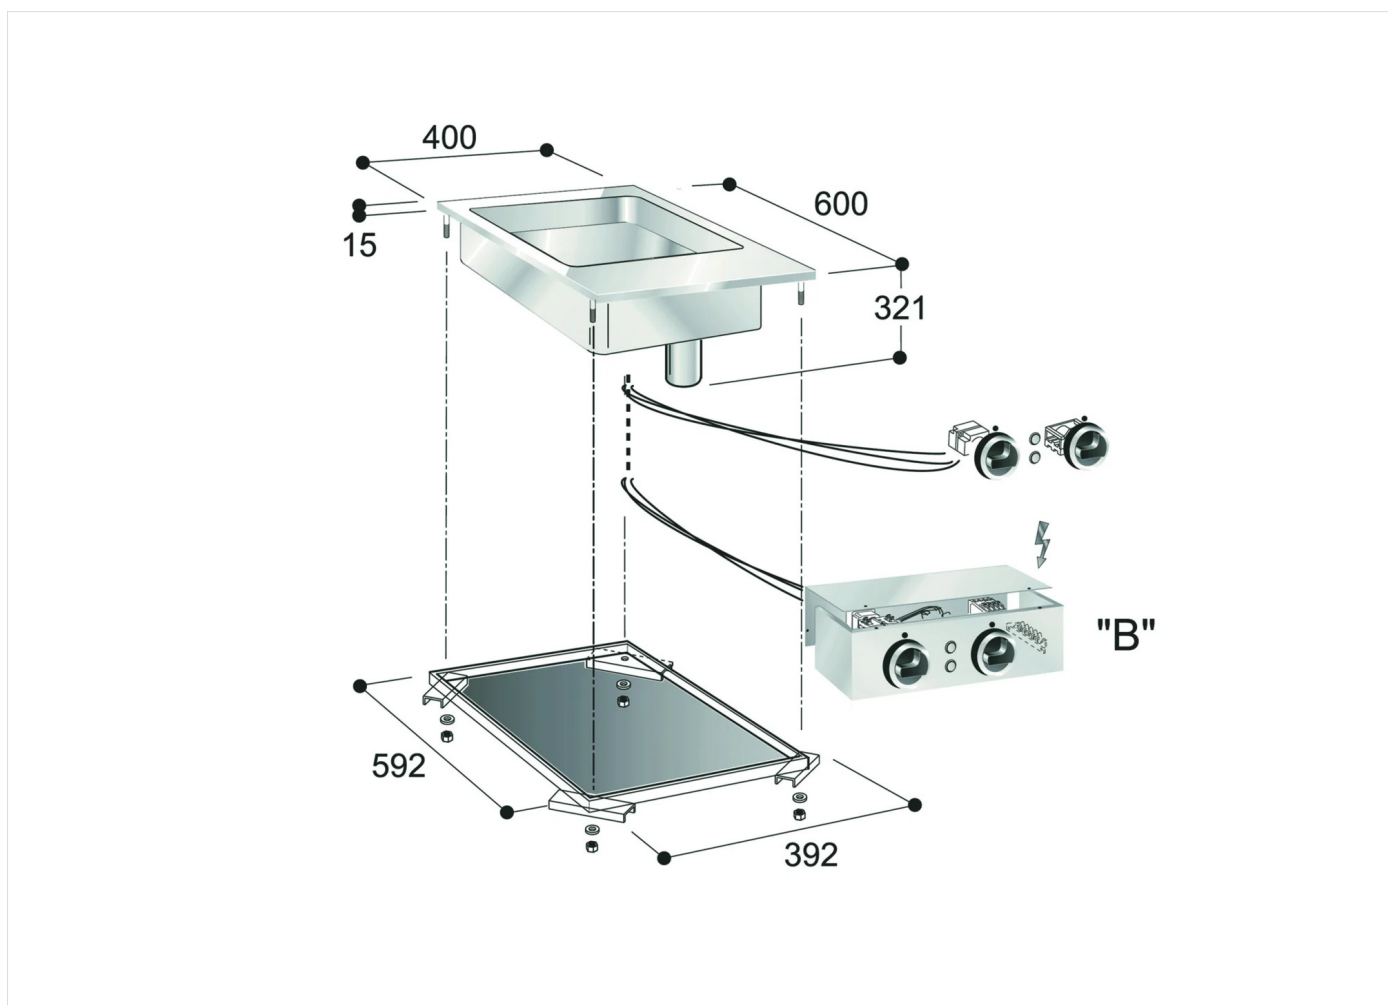

GAMMA	CODICE	MODELLO	FUNZIONE
Drop-in 60	MAIO402431000	VBE4ODB	Multipla

PRODOTTO

Multipla elettrica drop in con box comandi

GAMMA	CODICE	MODELLO	FUNZIONE
Drop-in 60	MA10402431000	VBE4ODB	Multipla

PRODOTTO

**Multipla elettrica drop in con box comandi**

**DATI TECNICI**

LARGHEZZA (mm):	<b>400</b>		
PROFONDITA' (mm):	<b>600</b>		
ALTEZZA (mm):	<b>320</b>		
PESO (Kg):	<b>24</b>		
VOLUME (m <sup>3</sup> ):	<b>0.1</b>		
POTENZA EL. (kW):	<b>4.05</b>		
ALIMENTAZIONE (V):	<b>VAC400 3N</b>		
N° ZONE COTTURA:	<b>1</b>		
DIM. VASCHE (mm):	<b>320x480x91,3(h)mm</b>		
N° VASCHE:	<b>1</b>	CAPACITA' (l):	<b>13</b>
RANGE T (°C):	<b>50-300</b>		

**DESCRIZIONE**

Apparecchiatura multifunzione elettrica da incasso realizzata in acciaio inox. Vasca estraibile in acciaio da Lt.13 di forma rettangolare, fondo in acciaio inox lucidato. Riscaldamento mediante resistenze corazzate poste sotto la vasca. Termostato per la regolazione della temperatura da 50°C a 300°C. Completa di Lampade spia per il controllo del corretto funzionamento dell'apparecchiatura, manopole e staffe di fissaggio. Completa di scatola quadro comandi.

GAMMA	CODICE	MODELLO	FUNZIONE
Drop-in 60	MA10402431000	VBE40DB	Multipla

PRODOTTO

**Multipla elettrica drop in con box comandi**