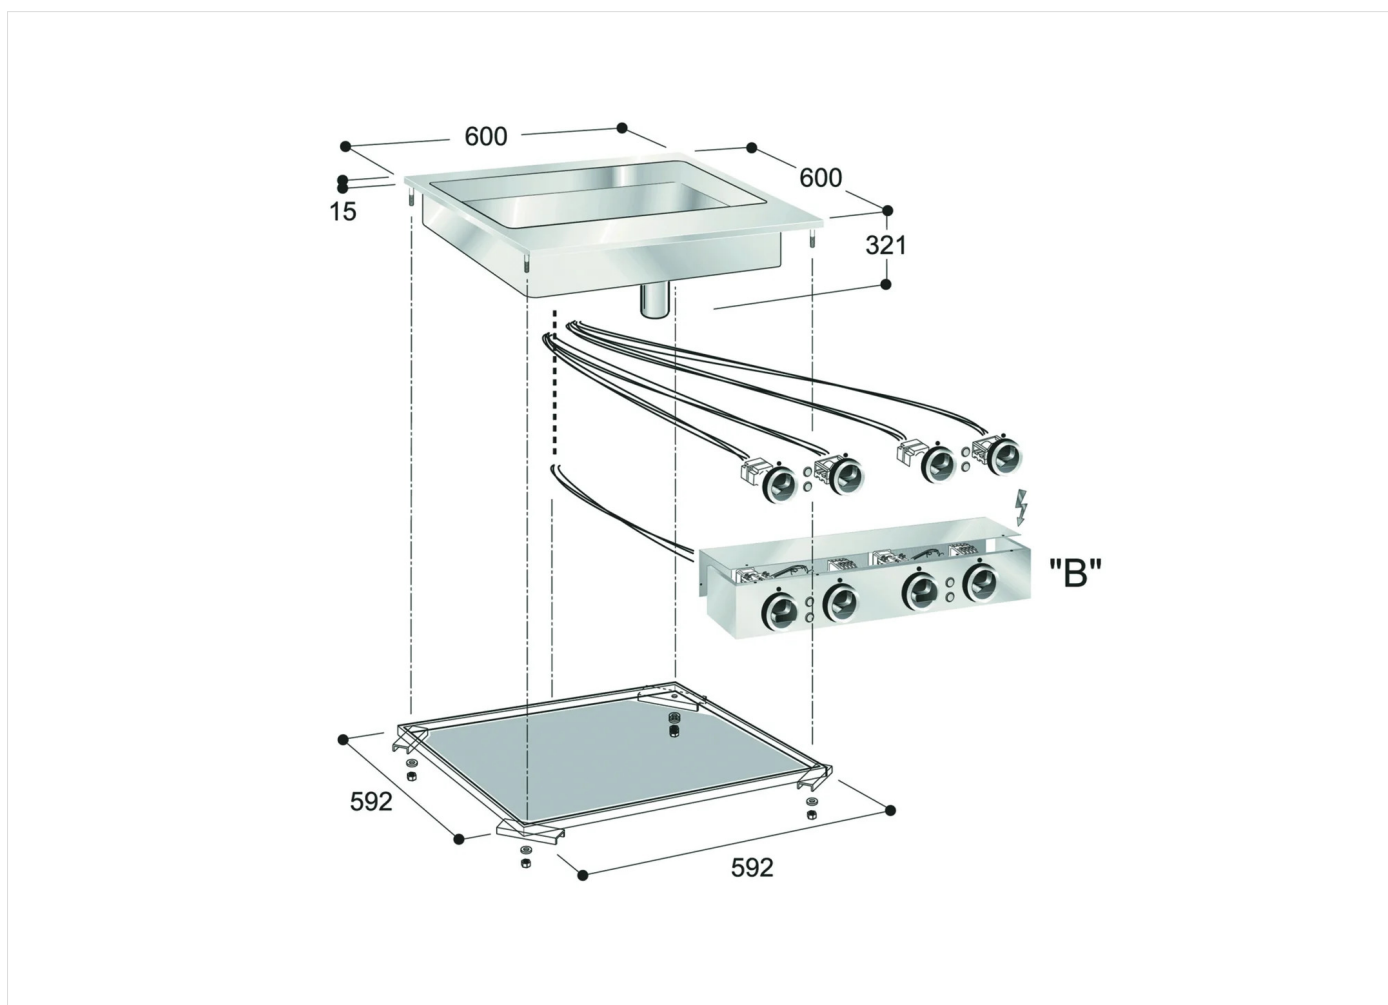

SERIE	ARTIKELNUMMER	MODELL	FUNKTION
Drop-in 60	MAIO402432000	VBE60D	Elektro-Multibräter

PRODUKT

Einbau-MultiBräter 600mm, Elektro

SERIE	ARTIKELNUMMER	MODELL	FUNKTION
Drop-in 60	MAIO402432000	VBE60D	Elektro-Multibräter

PRODUKT

Einbau-MultiBräter 600mm, Elektro

TECHNISCHE DATEN

BREITE (mm):	600		
TIEFE (mm):	600		
HÖHE (mm):	320		
GEWICHT (Kg):	38		
VOLUMEN (m ³):	0.15		
GESAMT-WATT (kW):	8.1		
NETZSPANNUNG (V):	VAC400 3N		
ANZAHL KOCHZONEN:	1		
BECKENMAßE (mm):	520x480x91,3(h)mm		
ANZAHL BECKEN:	1	KAPAZITÄT (L):	21
BETRIEBSTEMPERATUR (°C):	50-300		

BESCHREIBUNG

Elektrische Multifunktions-Ausrüstung, Einbauversion, Edelstahlkonstruktion. Ausziehbares rechteckiges Stahlbecken, Inhalt 21 l, polierter Edelstahlboden. Beheizung durch gekapselte Widerstände unter dem Becken. Temperaturregelung zwischen 50°C und 300°C über Thermostat. Komplett mit LED-Betriebsanzeige, Bedienknöpfen und Befestigungsbügeln.

SERIE	ARTIKELNUMMER	MODELL	FUNKTION
Drop-in 60	MAIO402432000	VBE60D	Elektro-Multibräter

PRODUKT

Einbau-MultiBräter 600mm, Elektro

INSTALLATIONSANGABEN

(E) Elektroanschluss: VAC400 3N 50/60Hz